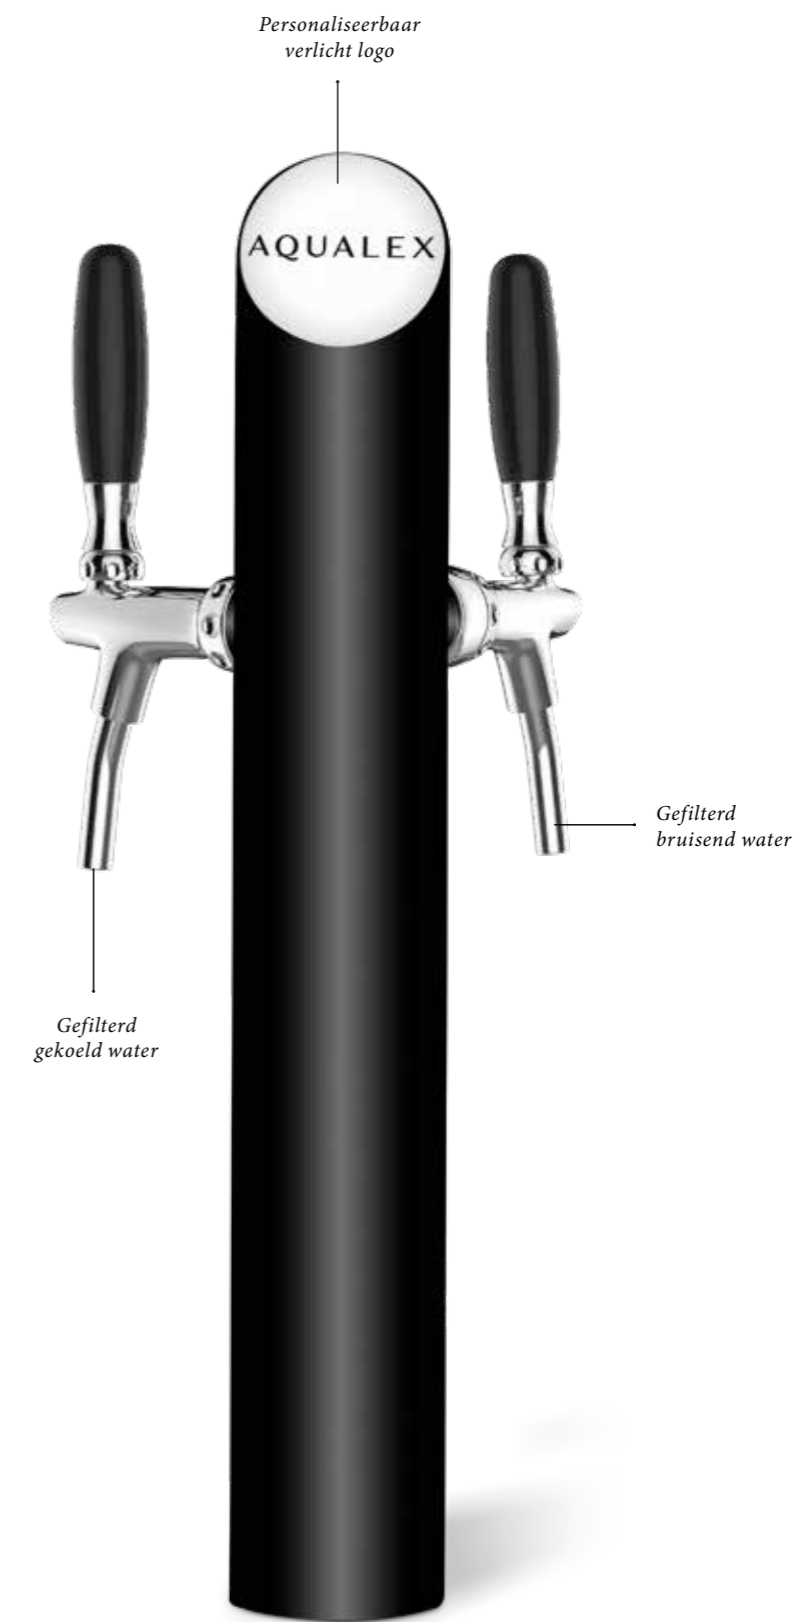

Tube

EIGENSCHAPPEN

Deze tapkraan is de ideale oplossing voor horeca- of grootkeukentoeepassingen.

Zowel in bars, restaurants maar ook in refters van bedrijven en scholen wordt deze kraan toegepast.

OPTIES

Op deze tapkraan kan men verschillende koelers aansluiten waardoor capaciteiten van 30 tot 250 liter per uur mogelijk zijn.

KLEUREN

Inox / Black

De volledige kleurenkaart vindt u op pagina 60-61

Tube - Black