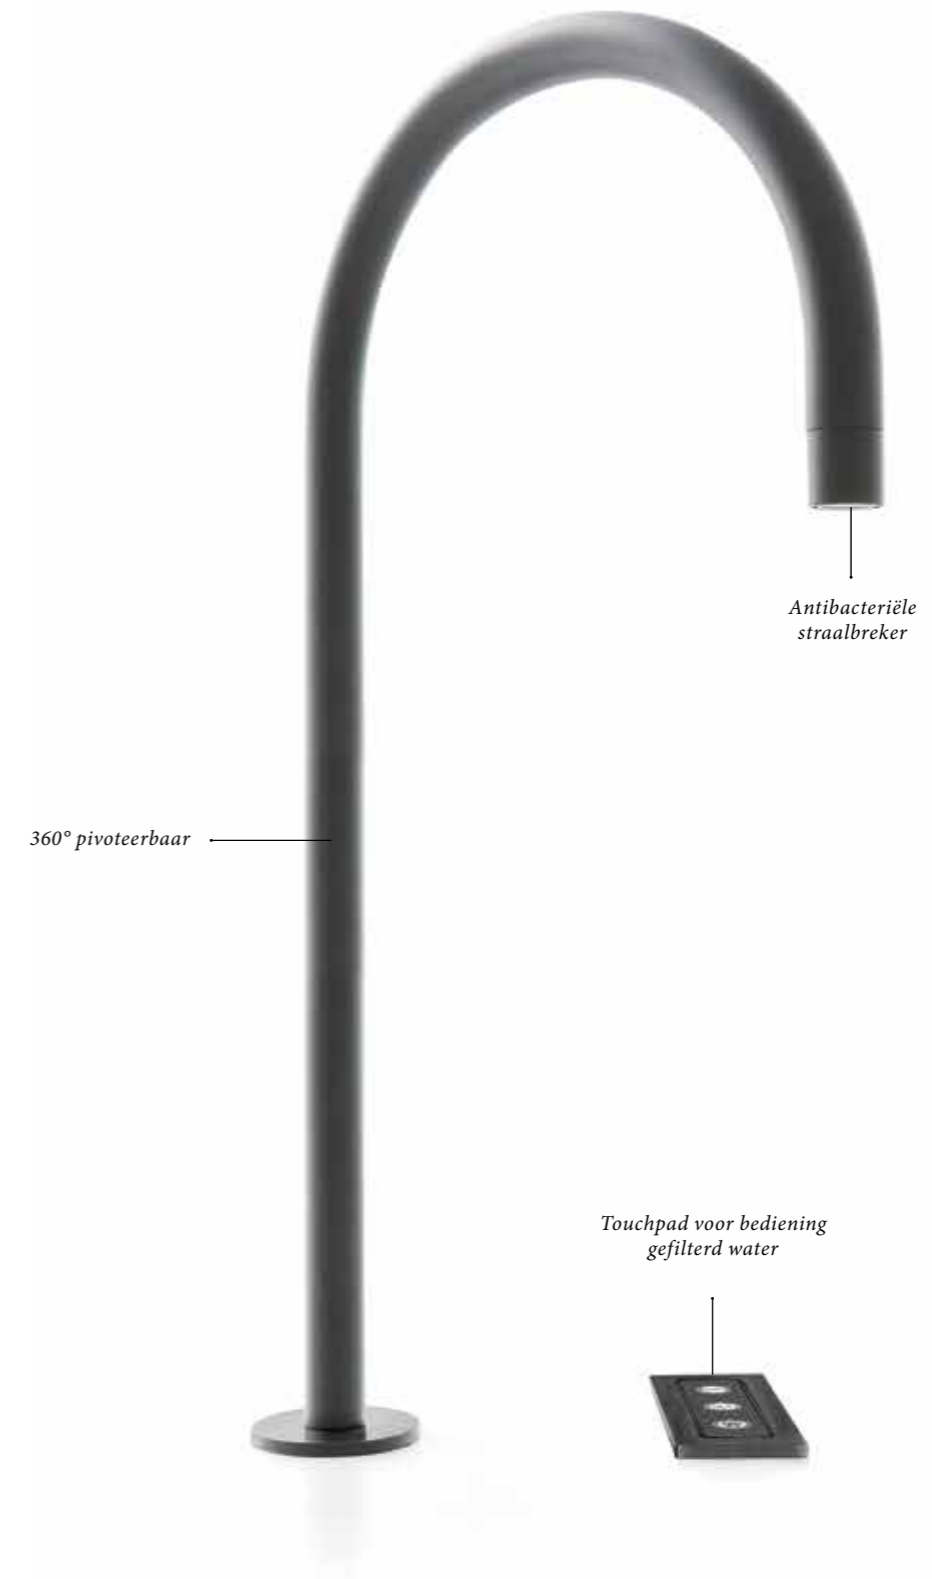

Fine Touchpad

Een sierlijke en verfijnde kraan
voor gefilterd water

EIGENSCHAPPEN

Ideaal voor in een barmodule of ontbijthoek
Elektronische bediening voor gefilterd water
Kinderbeveiliging bij heet water
Kraan is 360° pivoteerbaar
Antibacteriële straalbreker

OPTIES

Koeler op afstand
Hogere koelcapaciteit en krachtiger spuitwater

KLEUREN

Standard / Powder Coatings / Metallics / PVD Coatings
De volledige kleurenkaart vindt u op pagina 60-61

Gekoeld

Kamertemperatuur of Heet

Bruisend

Fine Touchpad - Black