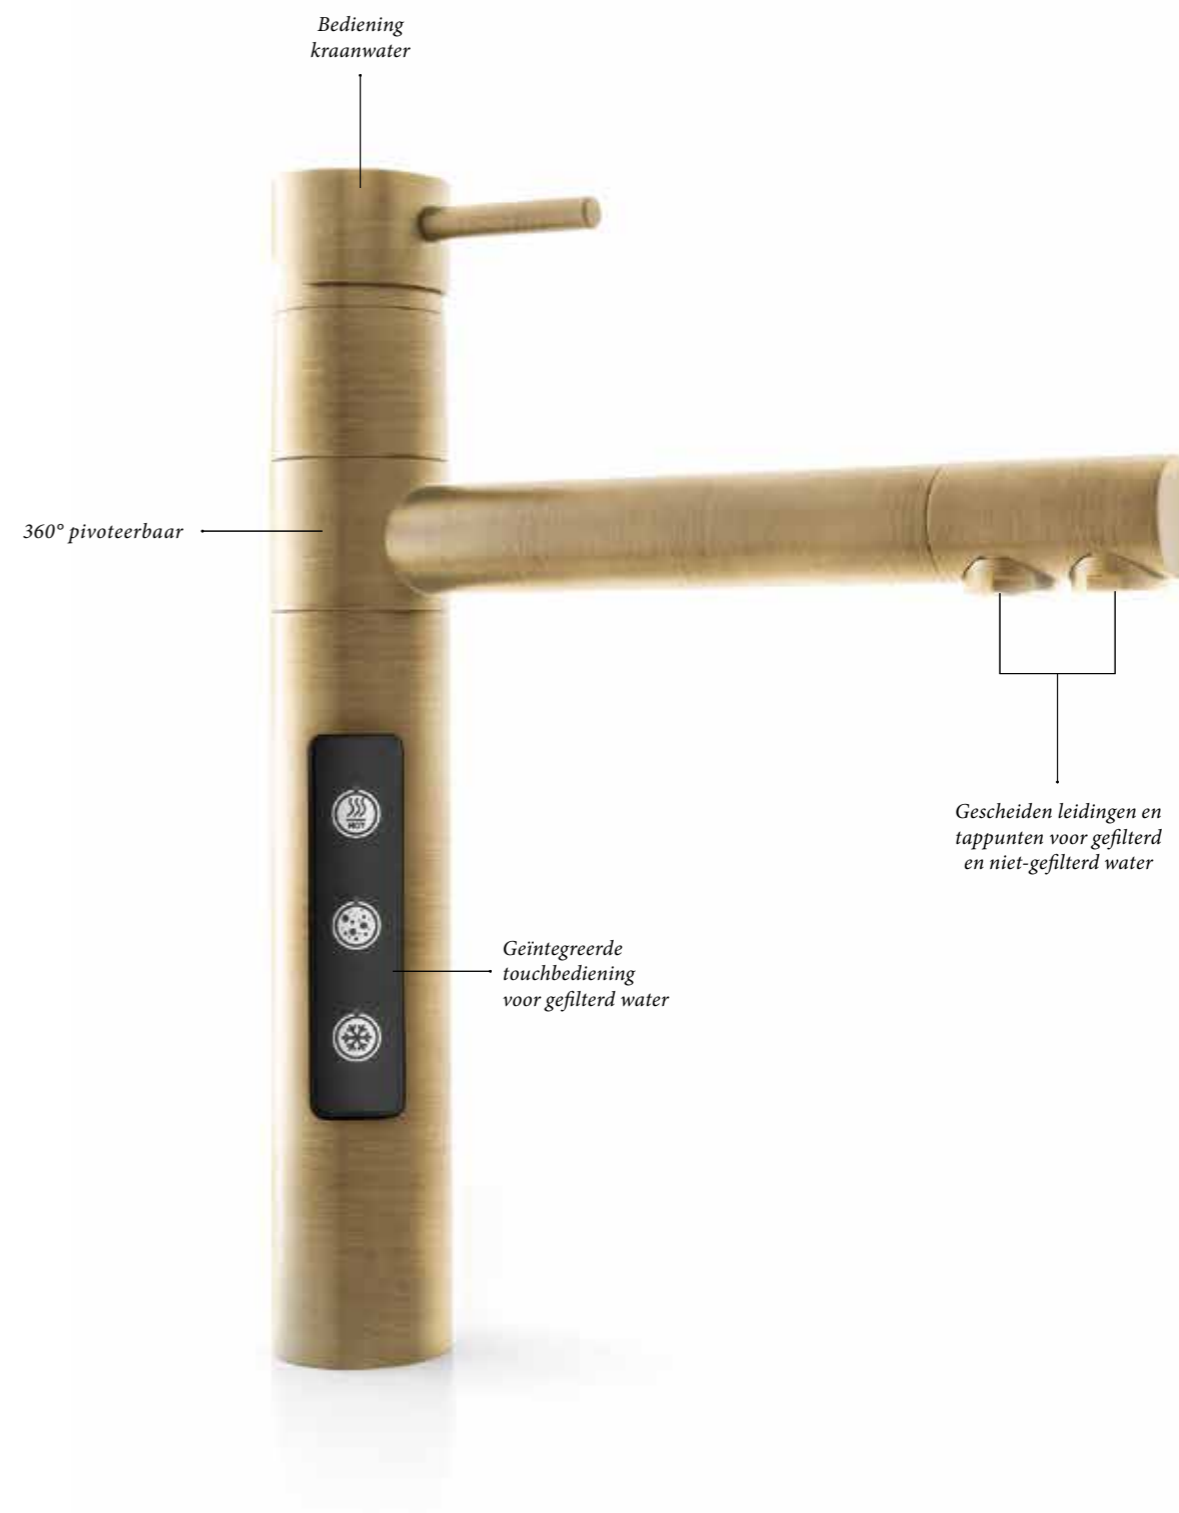

Twin Touch Round

Een tijdloze combinatiekraan
met geïntegreerde bediening
voor gefilterd en niet-gefilterd water

EIGENSCHAPPEN

Functionele combinatiekraan: gefilterd en niet-gefilterd kraanwater

Hendel voor kraanwater

Geïntegreerde elektronische bediening voor gefilterd water

Kinderbeveiliging bij heet water

Kraan is 360° pivoteerbaar

Antibacteriële straalbreker

OPTIES

Koeler op afstand

Hogere koelcapaciteit en krachtiger spuitwater

Heet water in plaats van water op kamertemperatuur

Side Shower (Zie pagina 57)

KLEUREN

Standard / Powder Coatings / Metallics / PVD Coatings

De volledige kleurenkaart vindt u op pagina 60-61