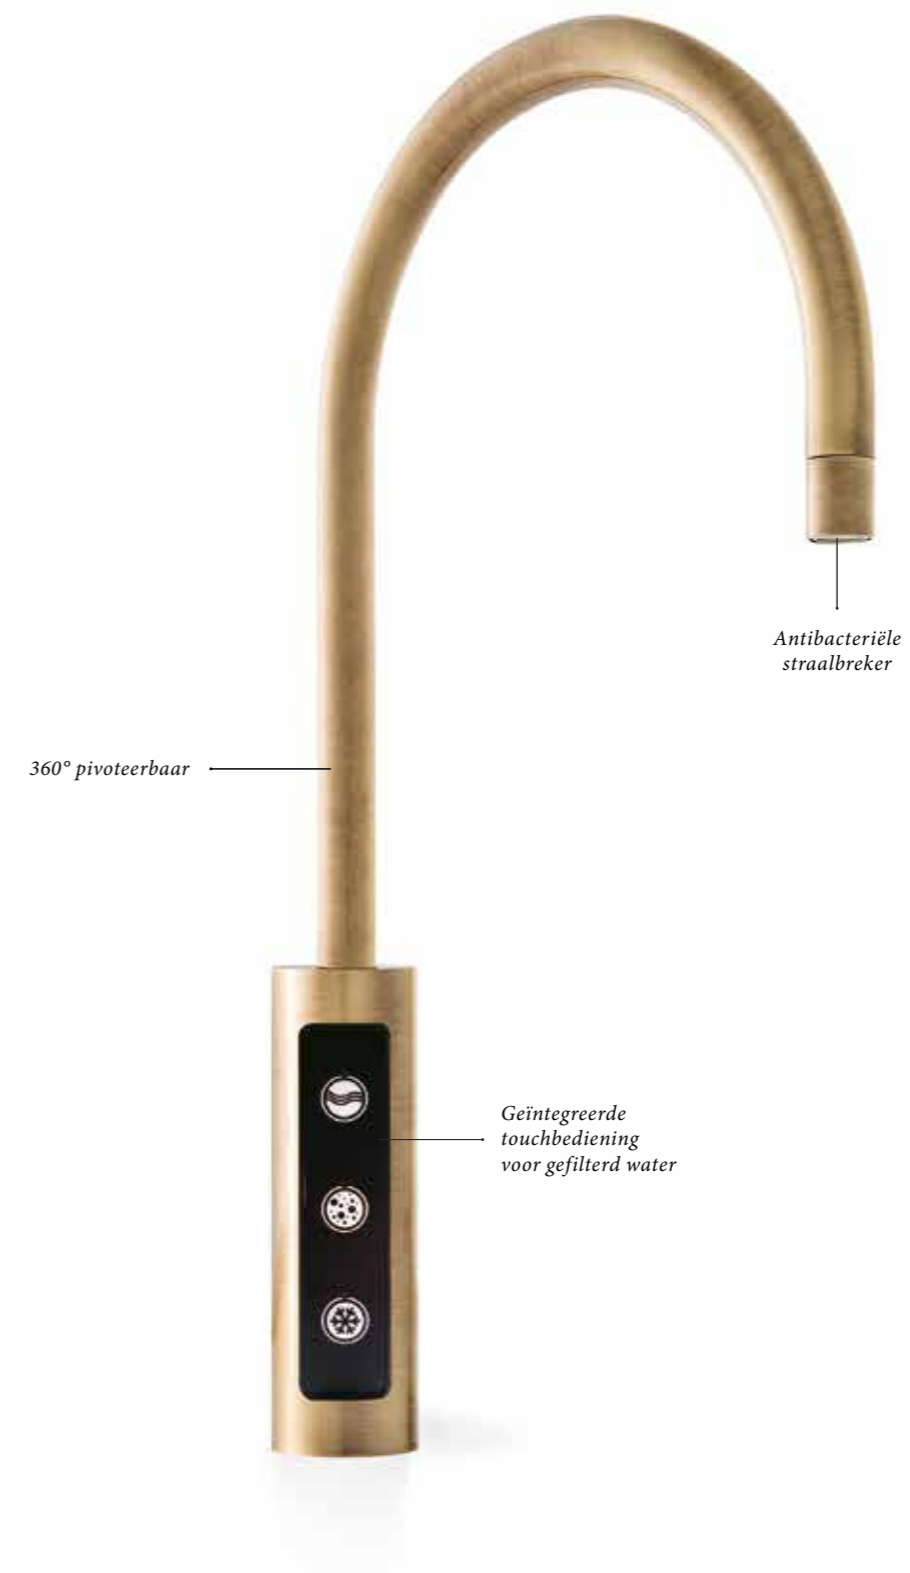

Gekoeld

Kamertemperatuur

Bruisend

Fine Touchless - White

Fine Touchpad

Een sierlijke en verfijnde kraan
voor gefilterd water

EIGENSCHAPPEN

Ideaal voor in een barmodule of ontbijthoek
Elektronische bediening voor gefilterd water
Kinderbeveiliging bij heet water
Kraan is 360° pivoteerbaar
Antibacteriële straalbreker

Bruisend

Fine Touchpad - Black

Fine Touch

Een sierlijke en verfijnde kraan
voor gefilterd water met geïntegreerde bediening

EIGENSCHAPPEN

- Ideaal voor in een barmodule of ontbijthoek
- Geïntegreerde elektronische bediening voor gefilterd water
- Kinderbeveiliging bij heet water
- Kraan is 360° pivoteerbaar
- Antibacteriële straalbreker

Fine Touch - Bronze

Solid Touch

Tijdloze kraan voor gefilterd water

EIGENSCHAPPEN

Ideaal voor in een barmodule of ontbijthoek
3 manuele drukknoppen bovenaan voor gefilterd water
Kraan is niet pivoteerbaar
Antibacteriële straalbreker