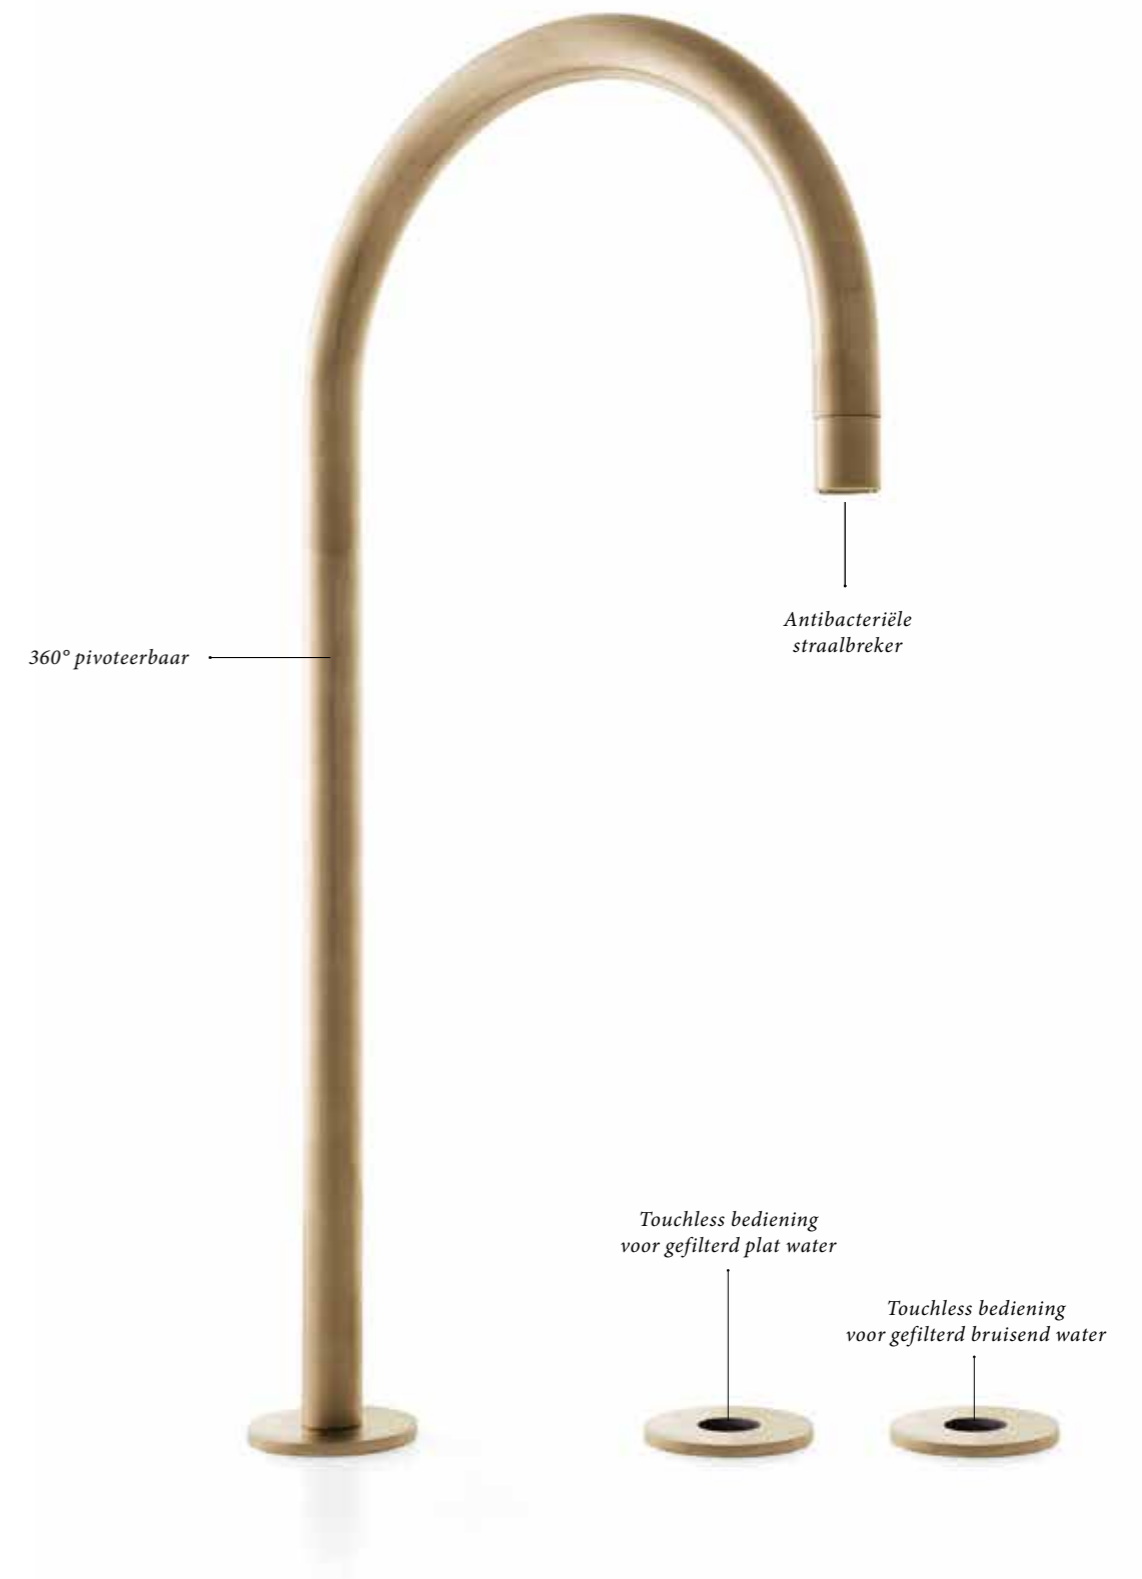

Mono Shower

Een elegante kraan
met bijhorende douchette

EIGENSCHAPPEN

Kraan is 360° pivoteerbaar

Douchette

Antibacteriële straalbreker

KLEUREN

Standard / Powder Coatings / Metallics / PVD Coatings

De volledige kleurenkaart vindt u op pagina 60-61

Mono Shower - Brushed Nickel

Touchless

Een sierlijke en verfijnde kraan
met aanraakvrije bediening

EIGENSCHAPPEN

Elegante kraan: enkel kraanwater

Kraan is 360° pivoteerbaar

Antibacteriële straalbreker

Touchless®: aanraakvrije bediening

KLEUREN

Standard / Powder Coatings / Metallics / PVD Coatings

De volledige kleurenkaart vindt u op pagina 60-61

Icone RAL7016
+ Fine Touchpad Brushed Nickel
Animo Studios (Fitness)
© BOA

Ontwerp: Maister

Icone - Black

Side Shower

Minimalistische losstaande sproeikop,
efficiënt om uw spoelbak uit te wassen

EIGENSCHAPPEN

- Met één hand te bedienen
- Draaibeweging met twee vingers
- Ligt makkelijk in de hand
- Krachtige straal
- Enkel op koud leidingwater