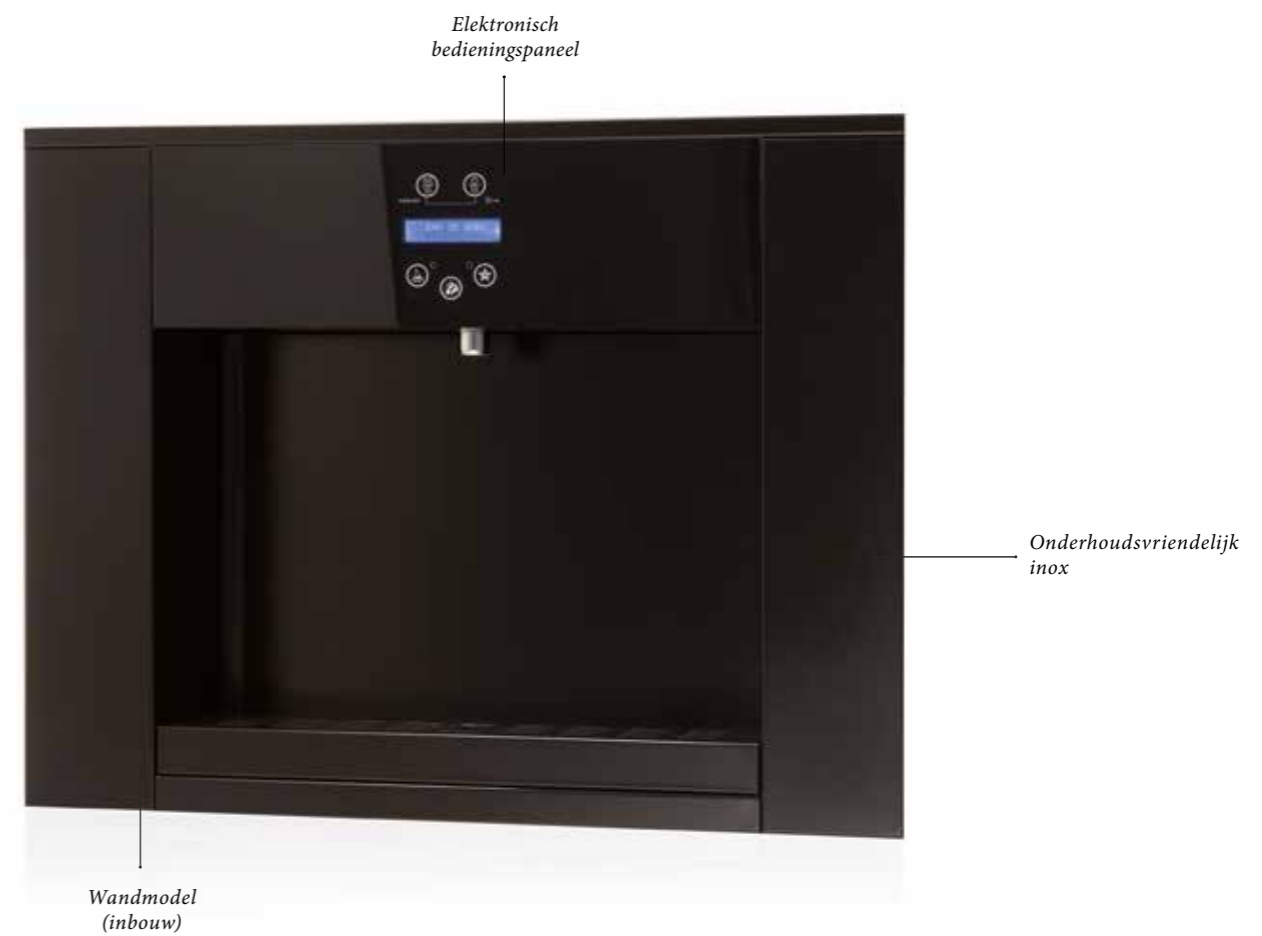

Casa

EIGENSCHAPPEN

- Wandmodel
- Vervaardigd in inox
- Kinderbeveiliging voor heet water
- Elektronisch bedieningspaneel
- Koeler ingebouwd achter het bedieningspaneel
- Programmeerbare hoeveelheden
- Uitschuifbaar voor onderhoud en filtervervangning
- Drie verschillende energiezuinige standen
- Automatische cyclische reiniging
- Ecosafe teller (telt uitgespaarde pet-flessen)

OPTIES

- Heet water

KLEUREN

- Inox / Black