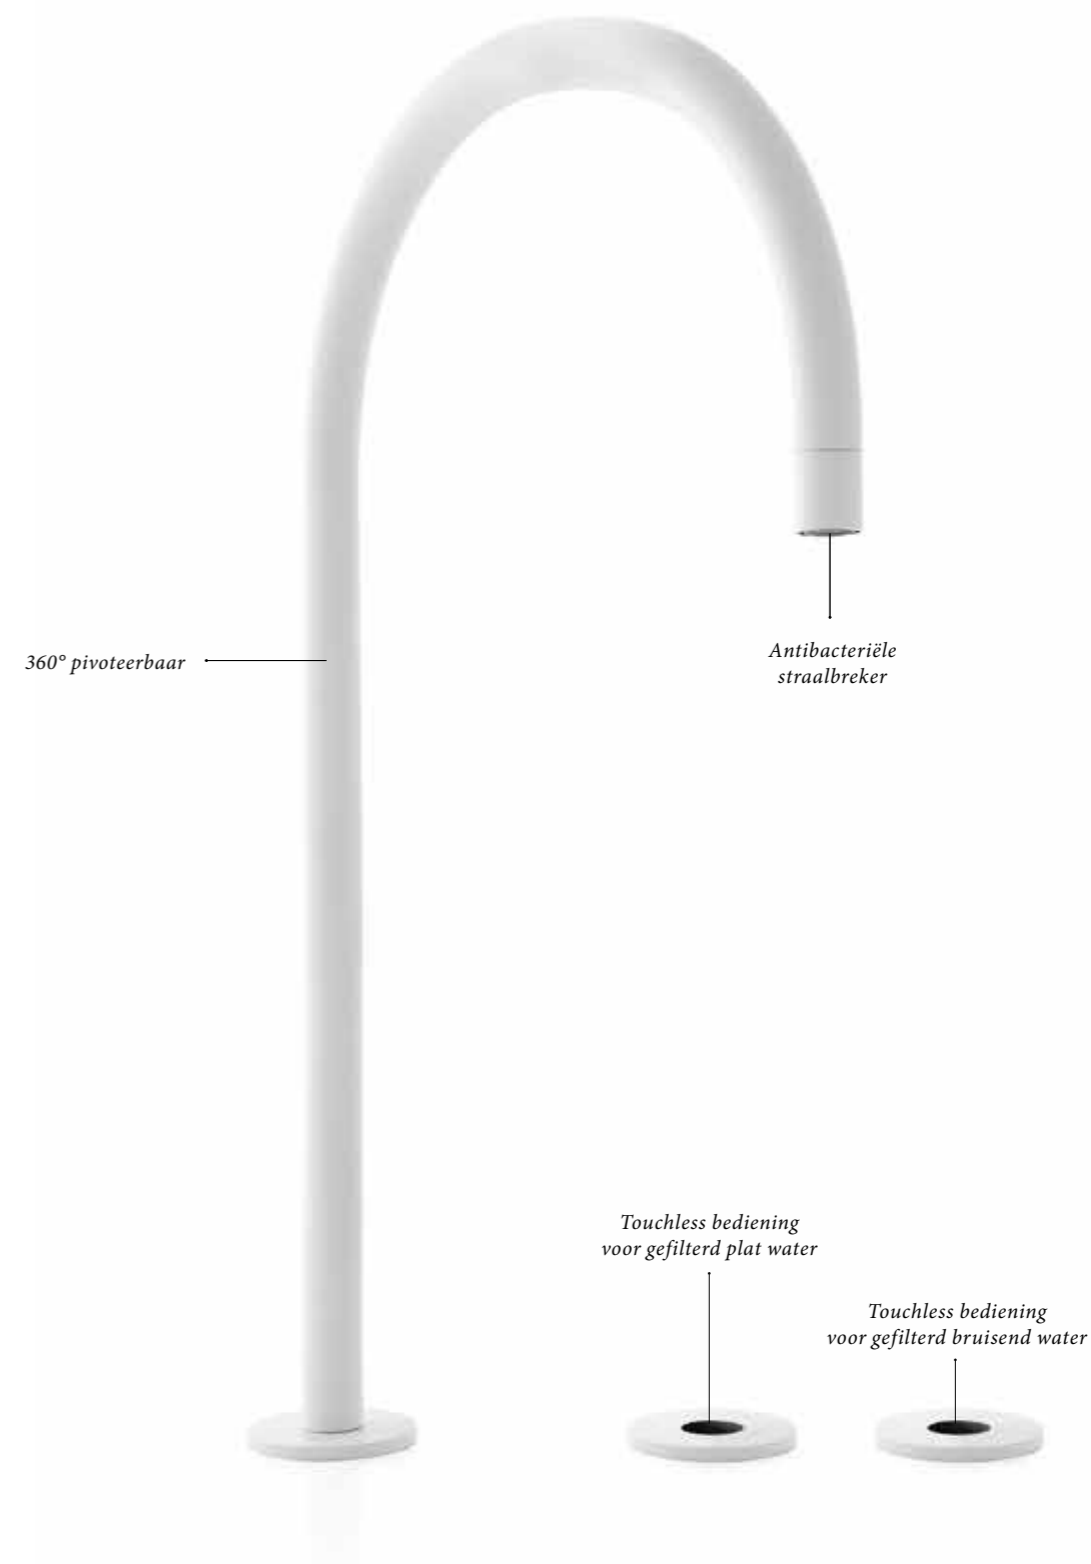

Twin Flex Touchpad

Een elegante kantelkraan
voor gefilterd en niet-gefilterd water

EIGENSCHAPPEN

- Hendel voor kraanwater
- Elektronische bediening voor gefilterd water
- Kinderbeveiliging bij heet water
- De kraan is 180° kantelbaar voor plaatsing bij een raam
- Kraan is 360° pivoteerbaar
- Antibacteriële straalbreker

 Gekoeld

  Kamertemperatuur of Heet

 Bruisend

Fine Touchless

Een sierlijke en verfijnde kraan
met aanraakvrije bediening voor gefilterd water

EIGENSCHAPPEN

Ideaal voor in een barmodule of ontbijthoek
Kraan is 360° pivoteerbaar
Antibacteriële straalbreker
Touchless®: aanraakvrije bediening

Gekoeld

Kamertemperatuur

Bruisend

Fine Touchless - White

Fine Touchpad

Een sierlijke en verfijnde kraan
voor gefilterd water

EIGENSCHAPPEN

Ideaal voor in een barmodule of ontbijthoek
Elektronische bediening voor gefilterd water
Kinderbeveiliging bij heet water
Kraan is 360° pivoteerbaar
Antibacteriële straalbreker