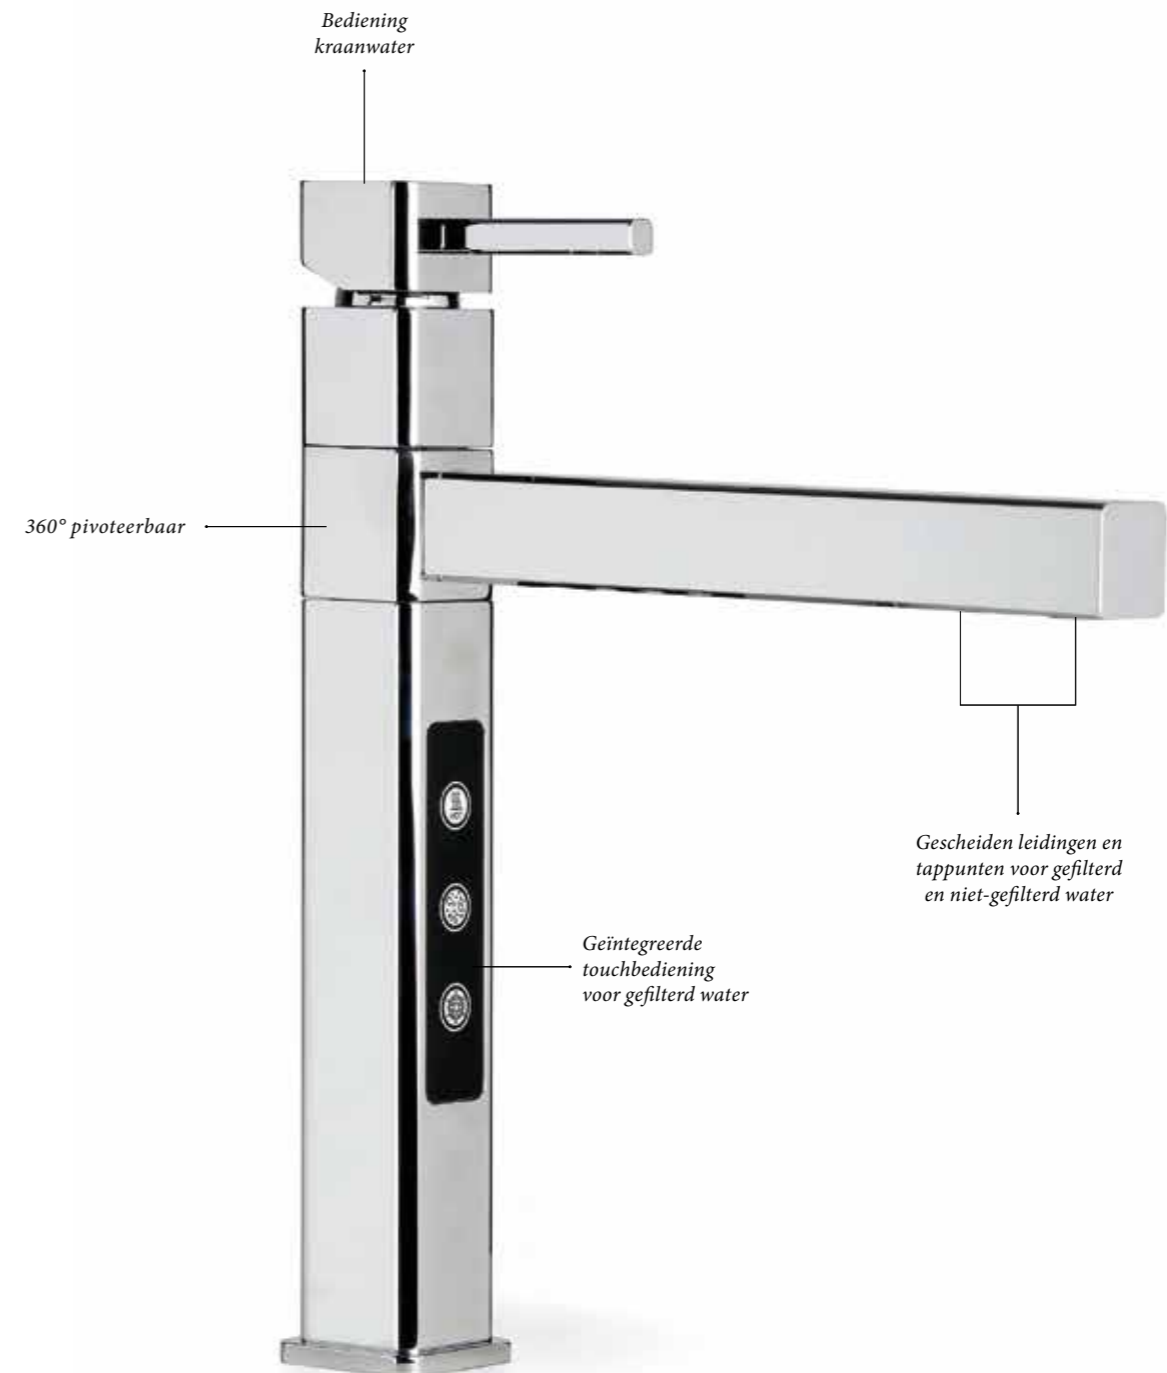

Twin Touch Round

Een tijdloze combinatiekraan
met geïntegreerde bediening
voor gefilterd en niet-gefilterd water

EIGENSCHAPPEN

Functionele combinatiekraan: gefilterd en niet-gefilterd kraanwater

Hendel voor kraanwater

Een tijdloze combinatiekraan
met geïntegreerde bediening
voor gefilterd en niet-gefilterd water

EIGENSCHAPPEN

- Hendel voor kraanwater
- Geïntegreerde elektronische bediening voor gefilterd water
- Kinderbeveiliging bij heet water
- Kraan is 360° pivoteerbaar
- Antibacteriële straalbreker

Twin Flex Touchpad

Een elegante kantelkraan
voor gefilterd en niet-gefilterd water

EIGENSCHAPPEN

- Hendel voor kraanwater
- Elektronische bediening voor gefilterd water
- Kinderbeveiliging bij heet water
- De kraan is 180° kantelbaar voor plaatsing bij een raam
- Kraan is 360° pivoteerbaar
- Antibacteriële straalbreker

 Gekoeld

  Kamertemperatuur of Heet

 Bruisend

Fine Touchless

Een sierlijke en verfijnde kraan
met aanraakvrije bediening voor gefilterd water

EIGENSCHAPPEN

Ideaal voor in een barmodule of ontbijthoek
Kraan is 360° pivoteerbaar
Antibacteriële straalbreker
Touchless®: aanraakvrije bediening