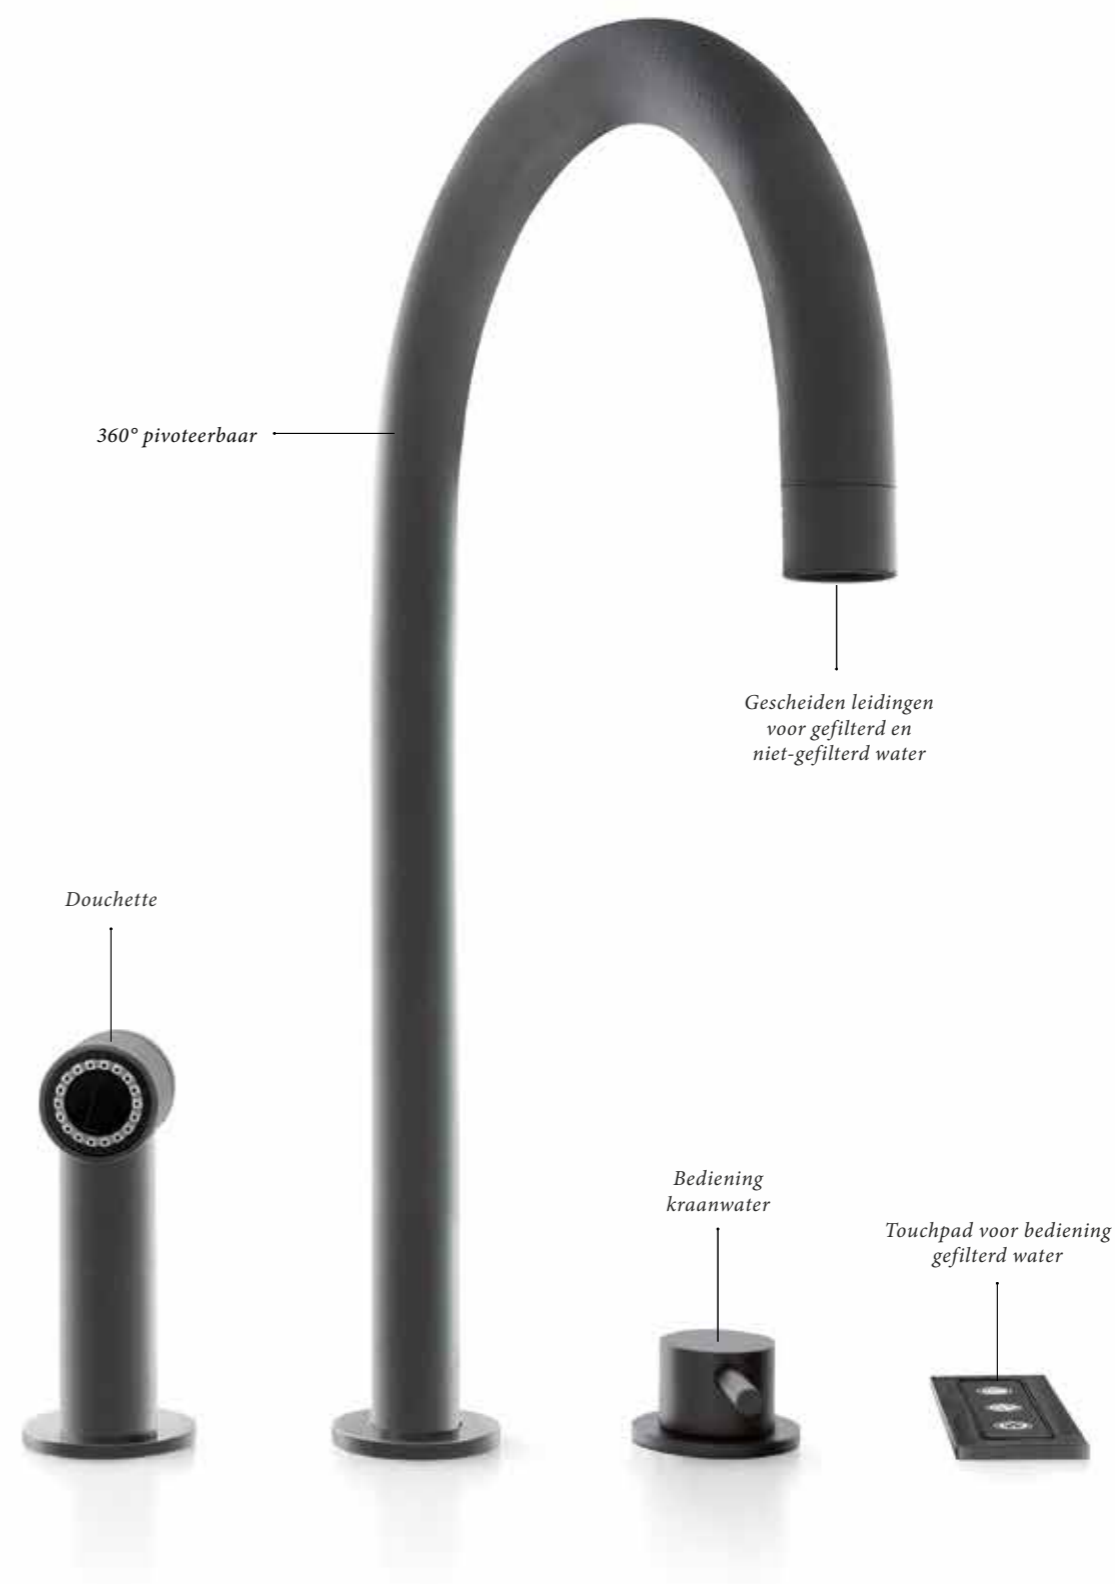

Gekoeld

Kamertemperatuur of Heet

Bruisend

Kraanwater

Twin Touchpad

Een elegante kraan-douchette combinatie voor gefilterd en niet-gefilterd water.

EIGENSCHAPPEN

- Hendel voor kraanwater
- Elektronische bediening voor gefilterd water
- Kinderbeveiliging bij heet water
- Kraan is 360° pivoteerbaar
- Douchette
- Antibacteriële straalbreker

Twin Touchpad - Black

Twin Touchpad U

Een elegante kraan-douchette combinatie voor gefilterd en niet-gefilterd water.

EIGENSCHAPPEN

- Hendel voor kraanwater
- Elektronische bediening voor gefilterd water
- Kinderbeveiliging bij heet water
- Kraan is 360° pivoteerbaar
- Douchette
- Antibacteriële straalbreker