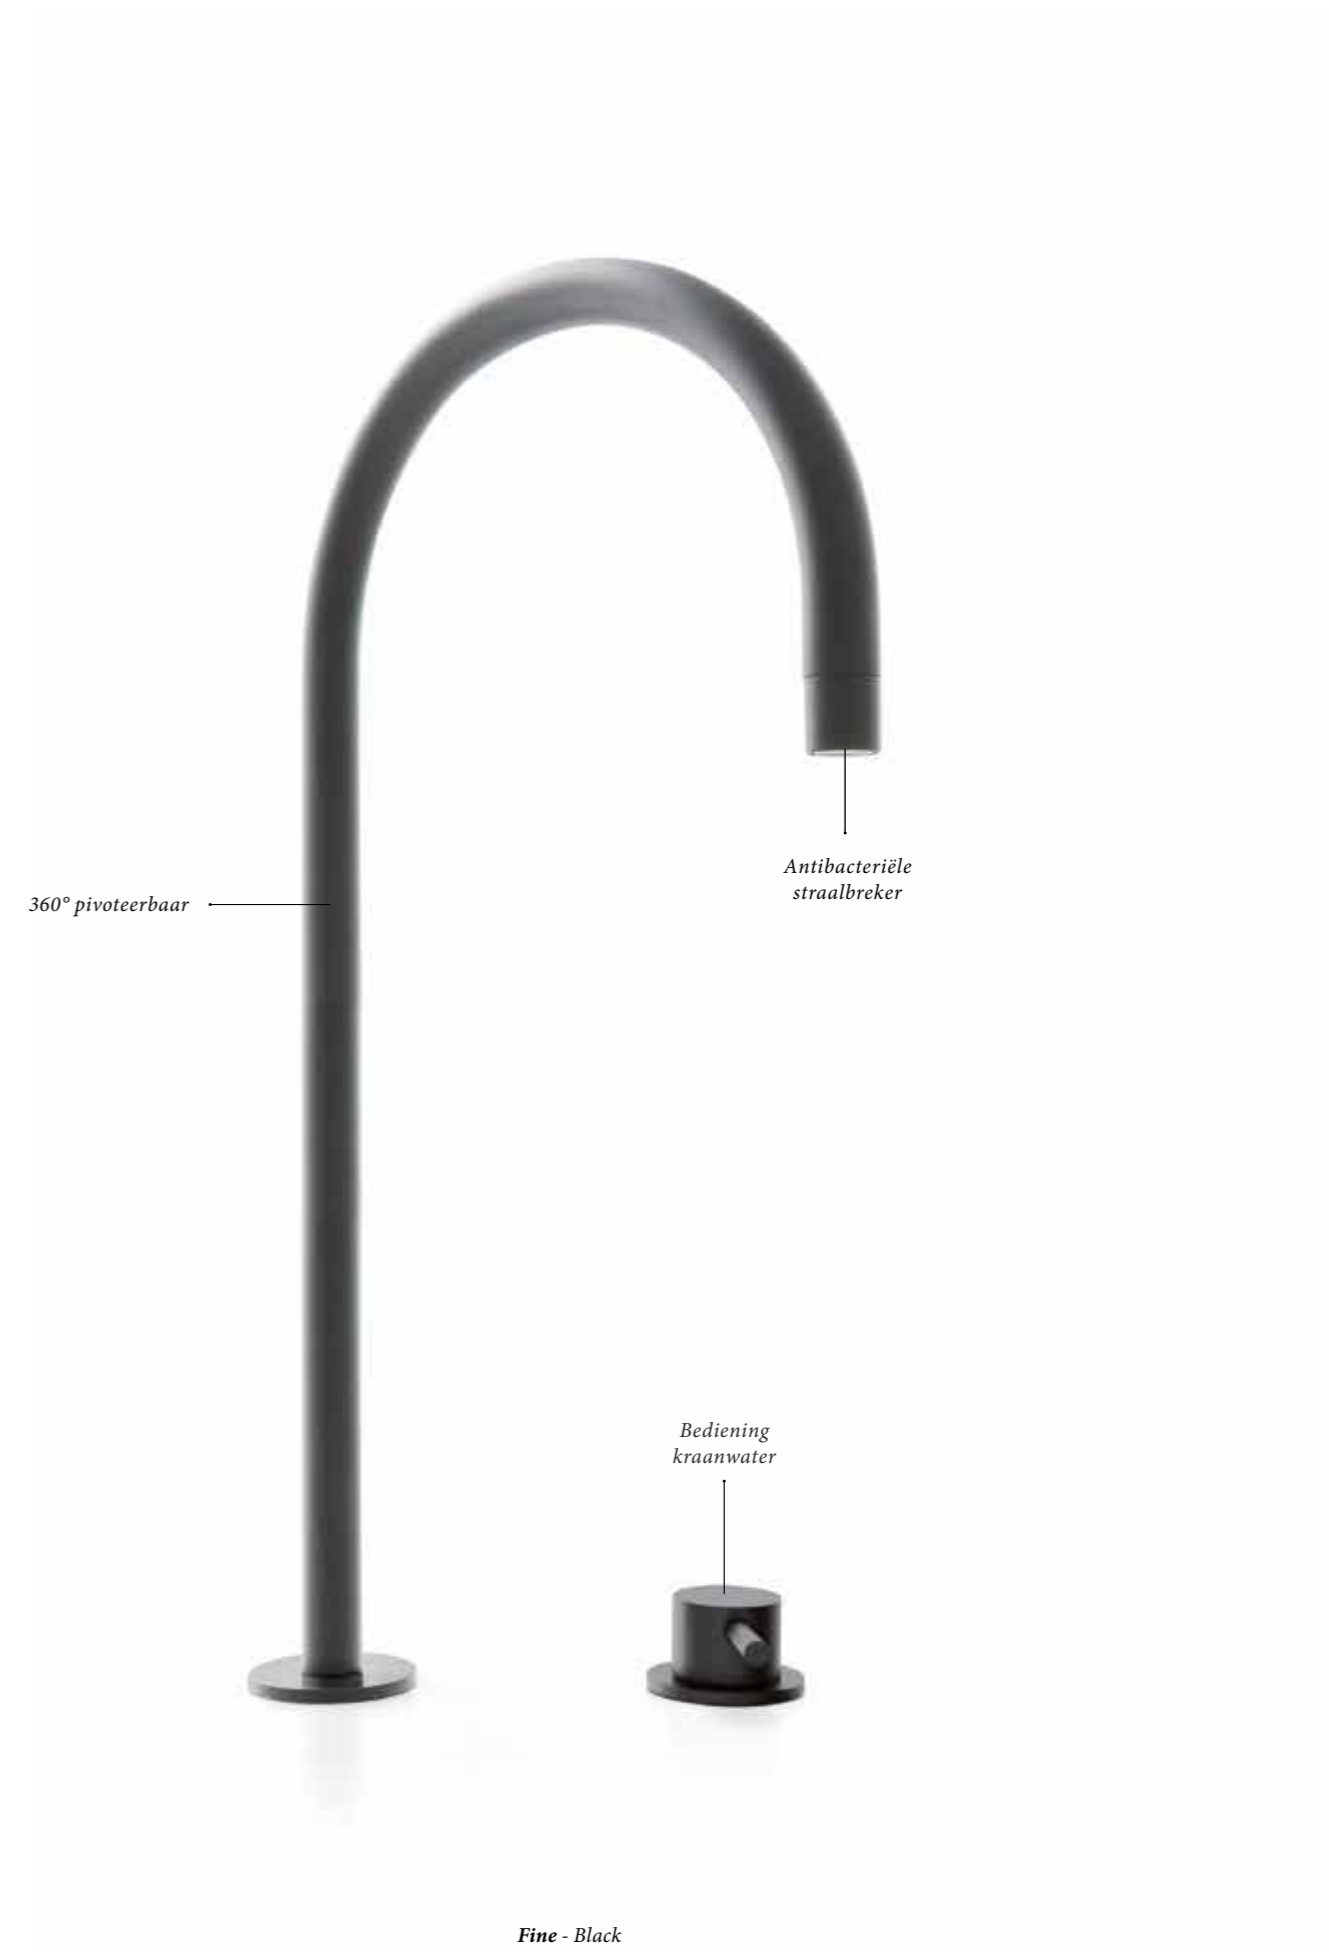

Flexibele douchette

Kraan is 360° pivoteerbaar

Antibacteriële straalbreker

OPTIES

Koeler op afstand

Hogere koelcapaciteit en krachtiger spuitwater

KLEUREN

Chrome / Brushed Nickel

Fine

Een sierlijke en verfijnde kraan

EIGENSCHAPPEN

Kraan is 360° pivoteerbaar

Antibacteriële straalbreker

KLEUREN

Standard / Powder Coatings / Metallics / PVD Coatings

De volledige kleurenkaart vindt u op pagina 60-61

Mono Shower

Een elegante kraan
met bijhorende douchette

EIGENSCHAPPEN

Kraan is 360° pivoteerbaar

Douchette

Antibacteriële straalbreker

KLEUREN

Standard / Powder Coatings / Metallics / PVD Coatings

De volledige kleurenkaart vindt u op pagina 60-61

Mono Shower - Brushed Nickel

Touchless

Een sierlijke en verfijnde kraan
met aanraakvrije bediening

EIGENSCHAPPEN

Elegante kraan: enkel kraanwater

Kraan is 360° pivoteerbaar