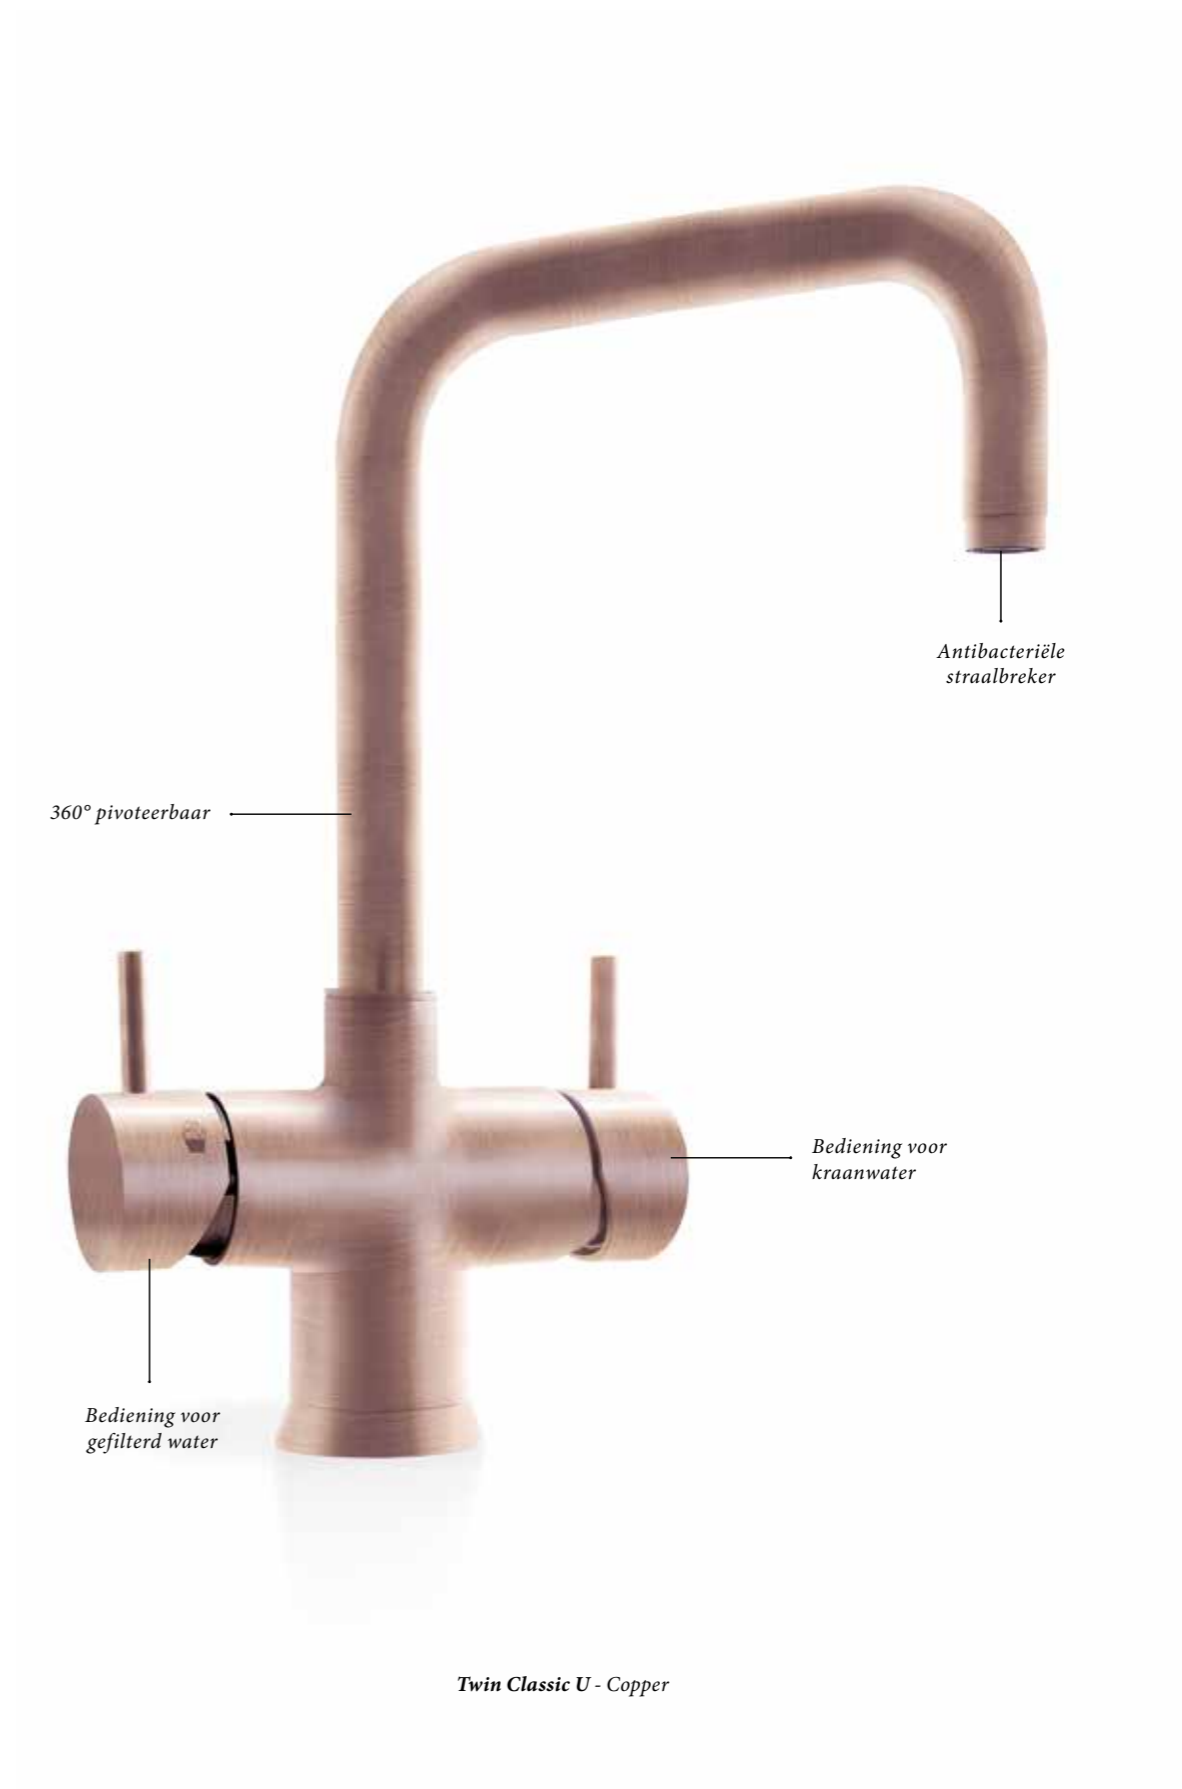

Twin Classic U

Een functionele combinatiekraan
voor gefilterd en niet-gefilterd water

EIGENSCHAPPEN

Zes verschillende types drinkwater: gekoeld of kamertemperatuur,

gecombineerd met niet bruisend, licht bruisend of bruisend

Gescheiden leidingen voor gefilterd en niet-gefilterd water

De linkse hendel is voor bediening gefilterd water

De rechtse hendel is voor het niet-gefilterd kraanwater

Kraan is 360° pivoteerbaar

Antibacteriële straalbreker

OPTIES

Koeler op afstand

Hogere koelcapaciteit en krachtiger spuitwater

Side Shower (Zie pagina 57)

KLEUREN

Standard / Powder Coatings / Metallics

De volledige kleurenkaart vindt u op pagina 60-61