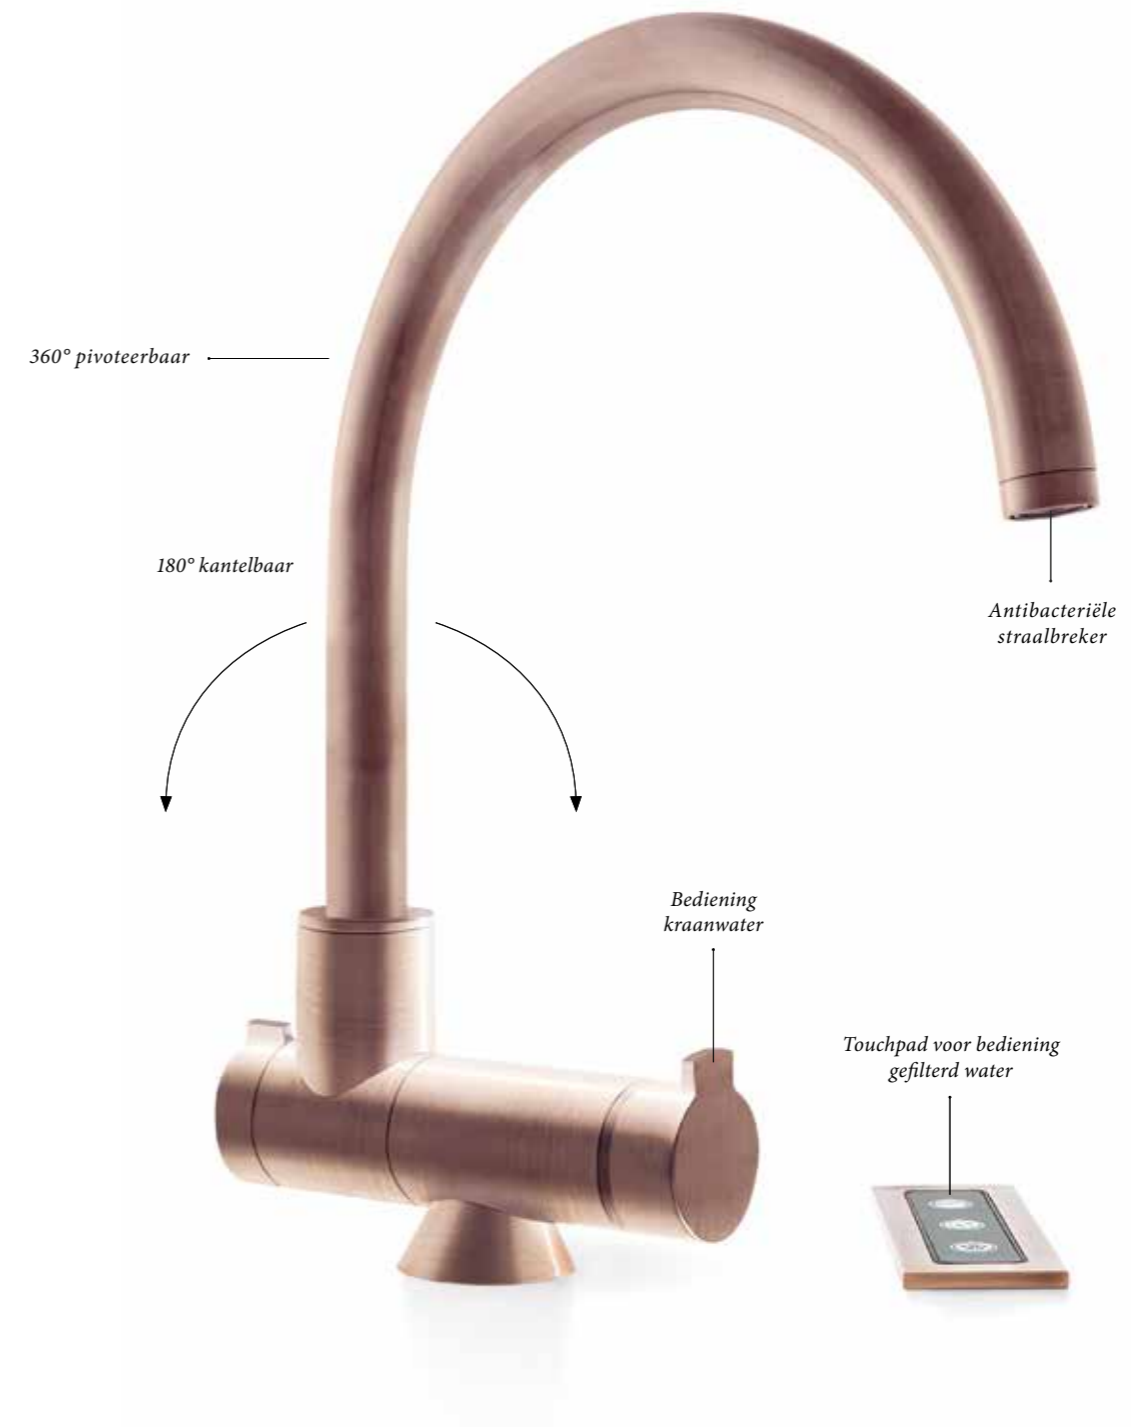

Een tijdloze combinatiekraan
met geïntegreerde bediening
voor gefilterd en niet-gefilterd water

EIGENSCHAPPEN

- Hendel voor kraanwater
- Geïntegreerde elektronische bediening voor gefilterd water
- Kinderbeveiliging bij heet water
- Kraan is 360° pivoteerbaar
- Antibacteriële straalbreker

Twin Flex Touchpad

Een elegante kantelkraan
voor gefilterd en niet-gefilterd water

EIGENSCHAPPEN

- Hendel voor kraanwater
- Elektronische bediening voor gefilterd water
- Kinderbeveiliging bij heet water
- De kraan is 180° kantelbaar voor plaatsing bij een raam
- Kraan is 360° pivoteerbaar
- Antibacteriële straalbreker

 Gekoeld

  Kamertemperatuur of Heet

 Bruisend

Fine Touchless

Een sierlijke en verfijnde kraan
met aanraakvrije bediening voor gefilterd water

EIGENSCHAPPEN

Ideaal voor in een barmodule of ontbijthoek
Kraan is 360° pivoteerbaar
Antibacteriële straalbreker
Touchless®: aanraakvrije bediening

Gekoeld

Kamertemperatuur

Bruisend

Fine Touchless - White

Fine Touchpad

Een sierlijke en verfijnde kraan
voor gefilterd water

EIGENSCHAPPEN

Ideaal voor in een barmodule of ontbijthoek
Elektronische bediening voor gefilterd water
Kinderbeveiliging bij heet water
Kraan is 360° pivoteerbaar
Antibacteriële straalbreker