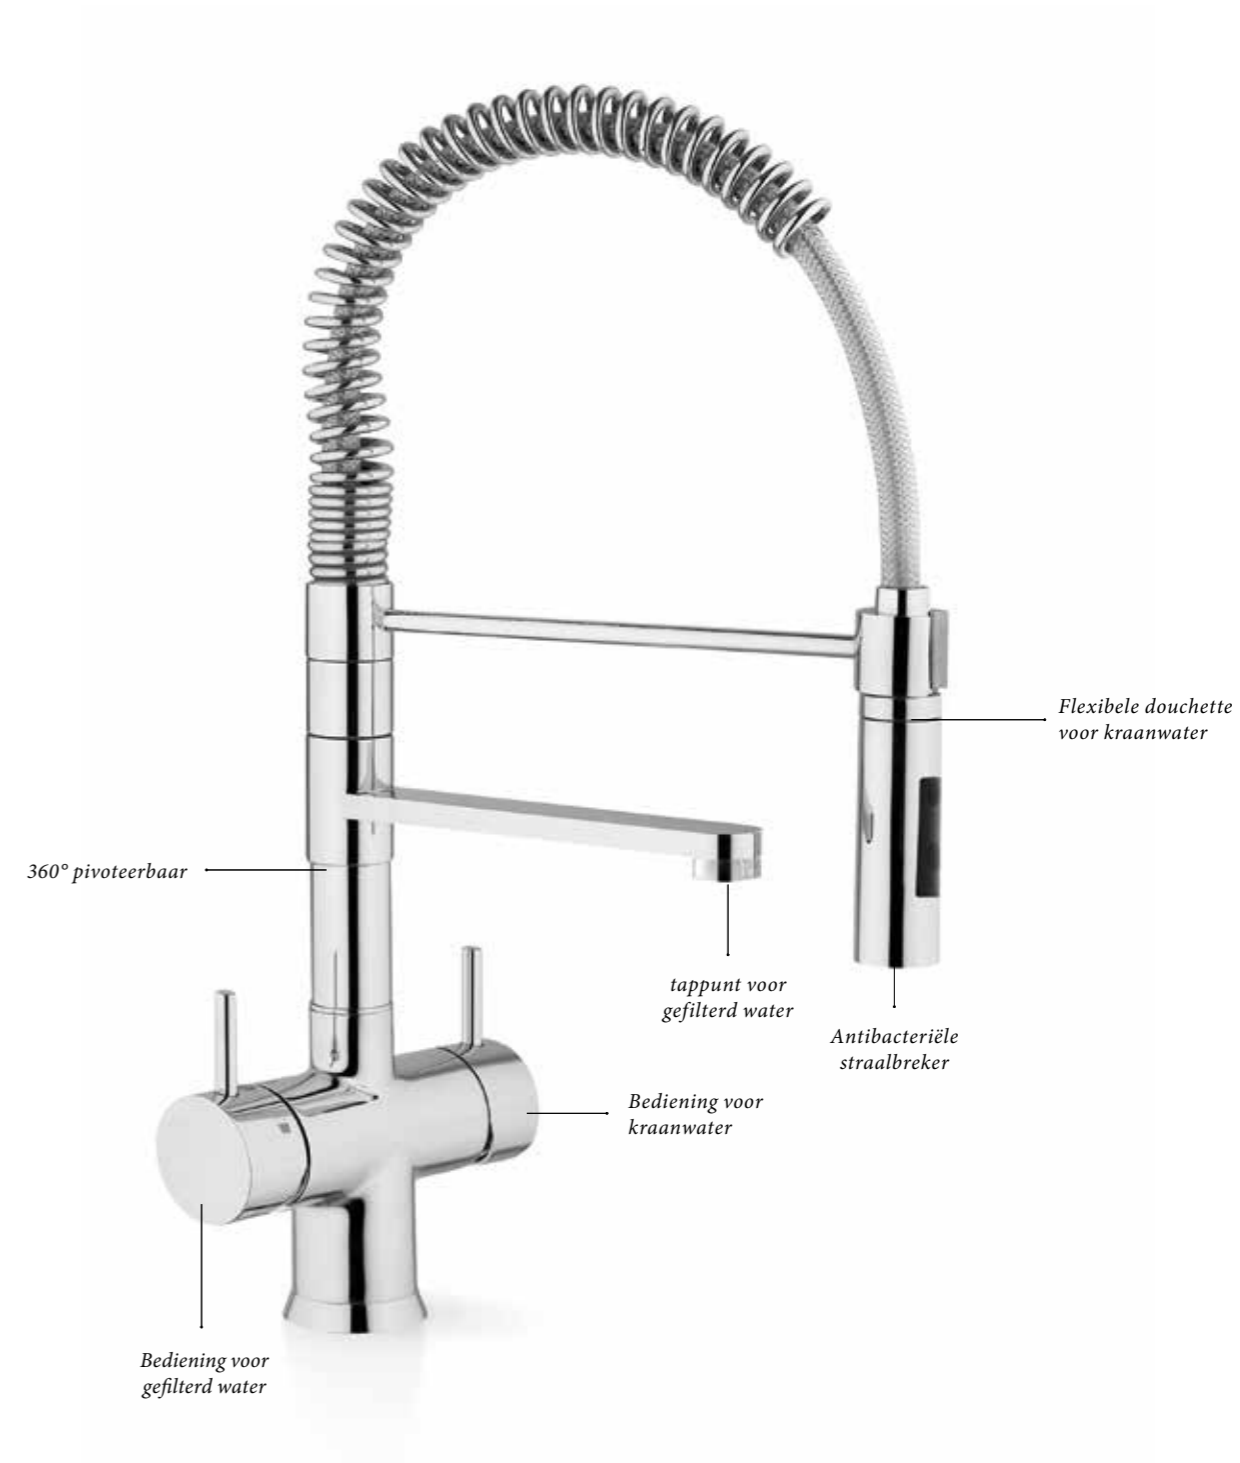

Twin Spring Short

Een functionele combinatiekraan
voor gefilterd en niet-gefilterd water

EIGENSCHAPPEN

Zes verschillende types drinkwater: gekoeld of kamertemperatuur,
gecombineerd met niet bruisend, licht bruisend of bruisend
Gescheiden leidingen en tappunten voor gefilterd en niet-gefilterd water

Flexibele douchette

Kraan is 360° pivoteerbaar

Antibacteriële straalbreker

OPTIES

Koeler op afstand

Hogere koelcapaciteit en krachtiger spuitwater

KLEUREN

Chrome / Brushed Nickel

Fine

Een sierlijke en verfijnde kraan

EIGENSCHAPPEN

Kraan is 360° pivoteerbaar

Antibacteriële straalbreker

KLEUREN

Standard / Powder Coatings / Metallics / PVD Coatings

De volledige kleurenkaart vindt u op pagina 60-61