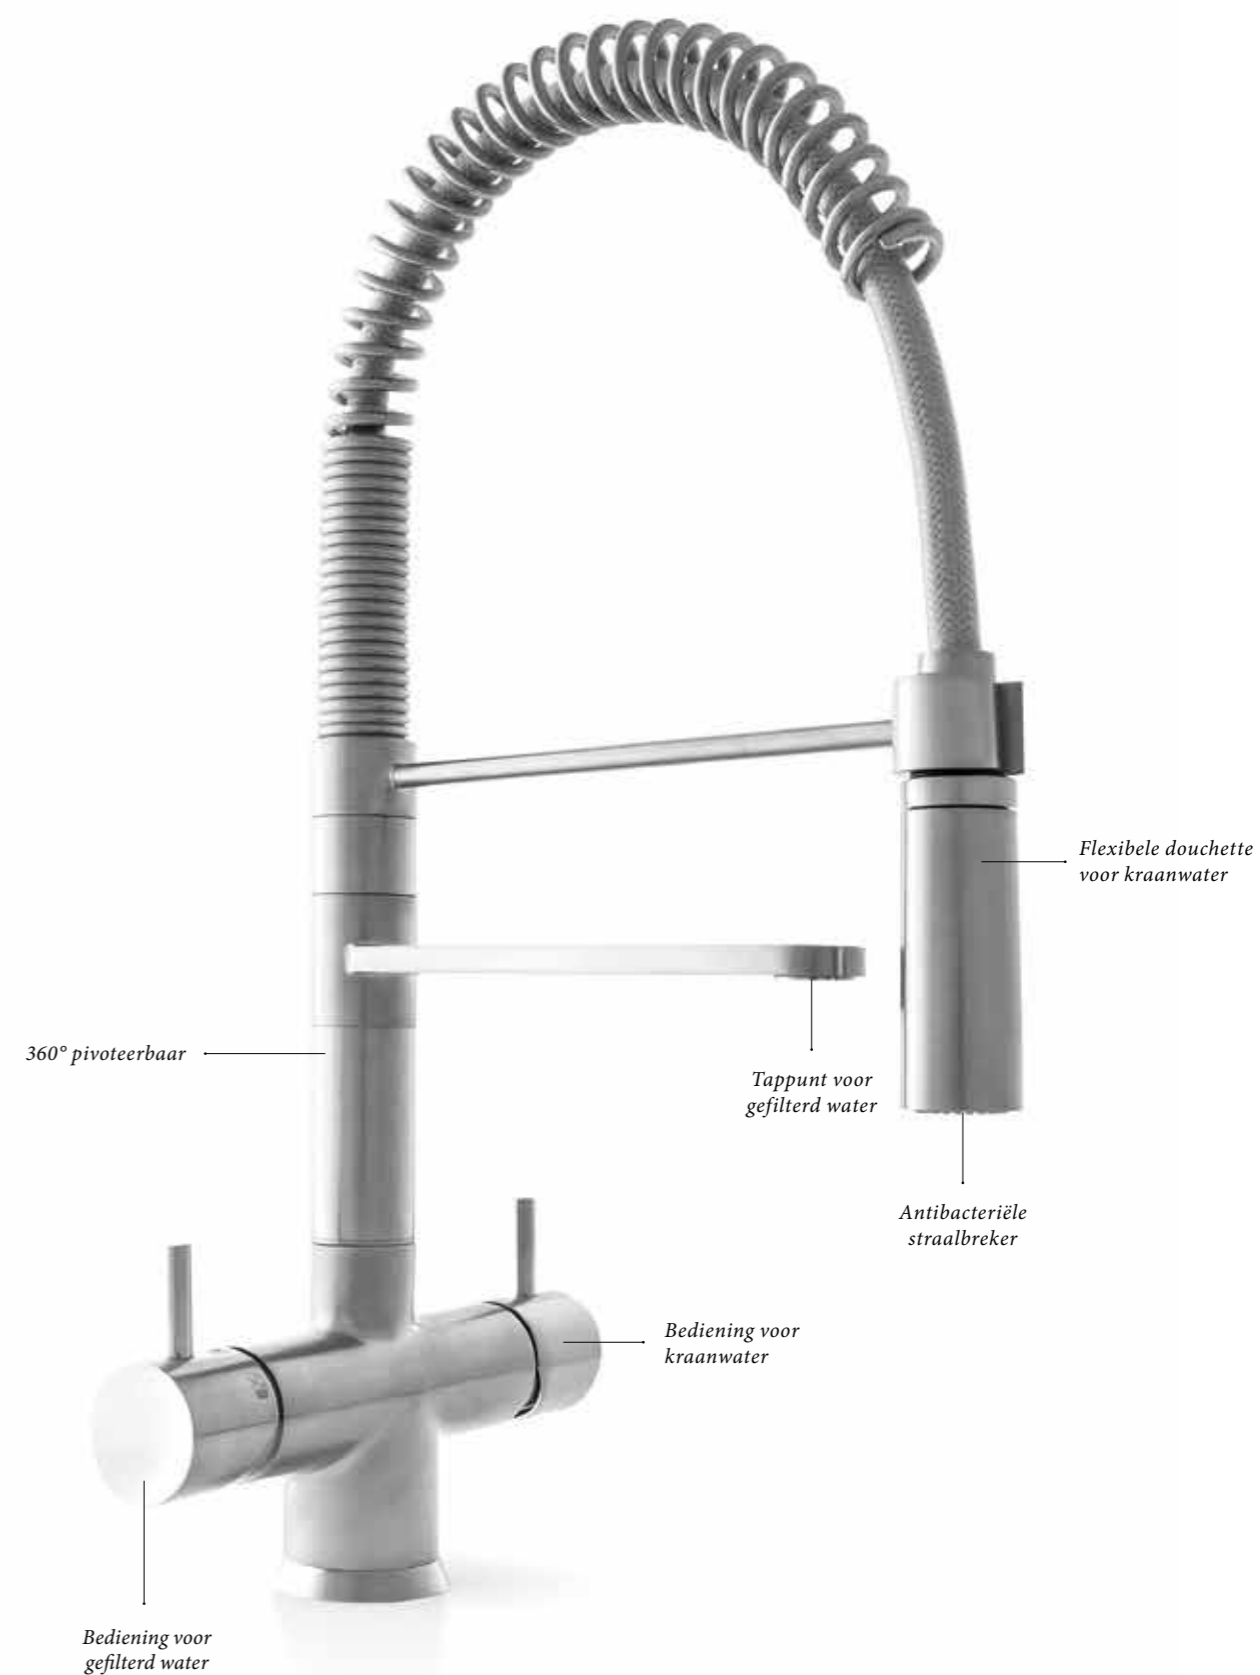

Flexibele douchette

Kraan is 360° pivoteerbaar

Antibacteriële straalbreker

OPTIES

Koeler op afstand

Hogere koelcapaciteit en krachtiger spuitwater

KLEUREN

Chrome / Brushed Nickel

Twin Spring Short

Een functionele combinatiekraan
voor gefilterd en niet-gefilterd water

EIGENSCHAPPEN

Zes verschillende types drinkwater: gekoeld of kamertemperatuur,
gecombineerd met niet bruisend, licht bruisend of bruisend
Gescheiden leidingen en tappunten voor gefilterd en niet-gefilterd water