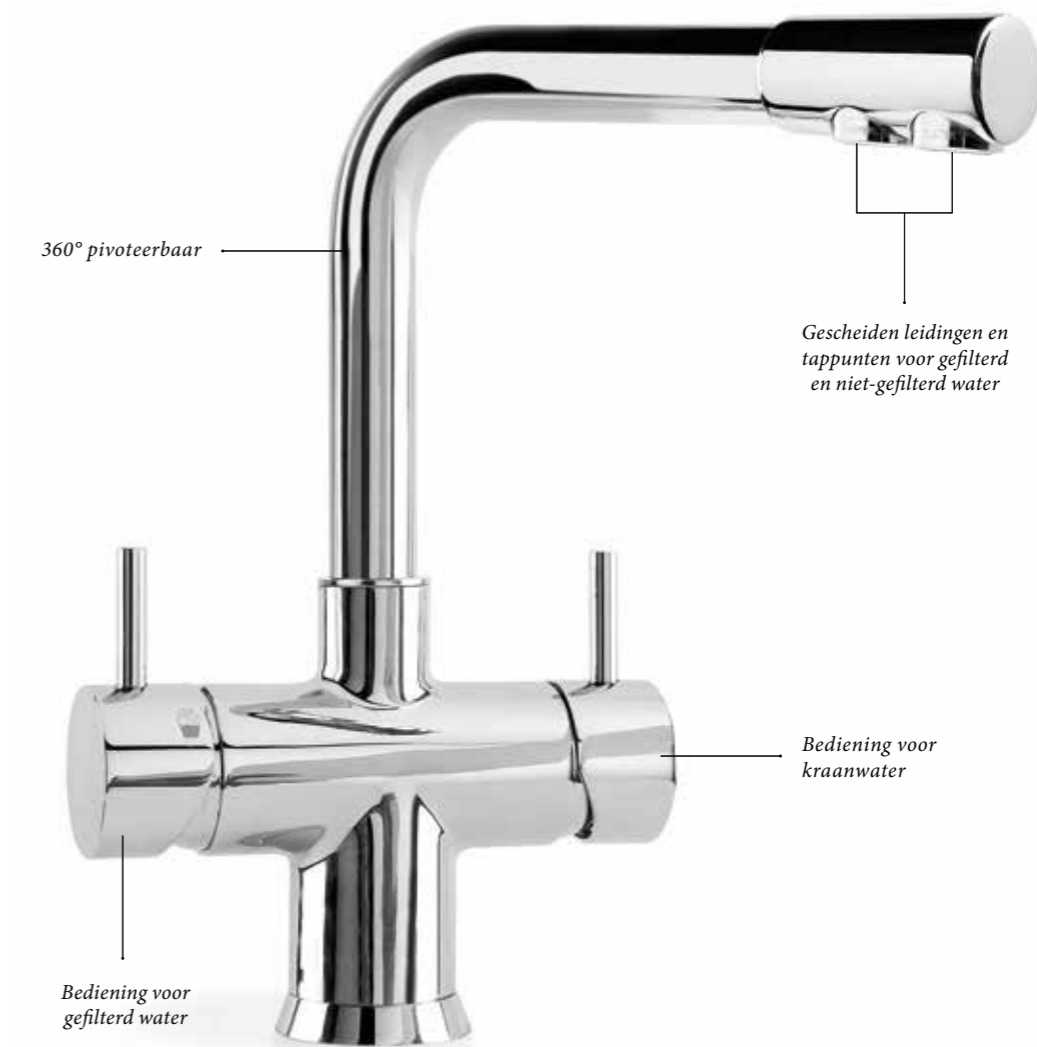

Twin Classic

**Een functionele combinatiekraan
voor gefilterd en niet-gefilterd water**

EIGENSCHAPPEN

Zes verschillende types drinkwater: gekoeld of kamertemperatuur,
gecombineerd met niet bruisend, licht bruisend of bruisend
Gescheiden leidingen en tappunten voor gefilterd en niet-gefilterd water

Kraan is 360° pivoteerbaar

De linkse hendel is voor bediening gefilterd water

De rechtse hendel is voor het niet-gefilterd kraanwater

Antibacteriële straalbreker

OPTIES

Koeler op afstand

Hogere koelcapaciteit en krachtiger spuitwater

Side Shower (Zie pagina 57)

KLEUREN

Standard / Powder Coatings / Metallics

De volledige kleurenkaart vindt u op pagina 60-61