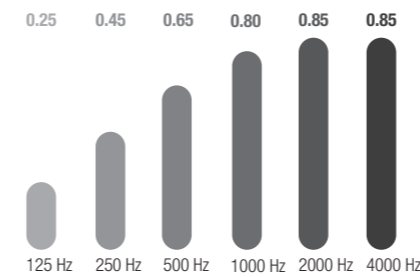

Coefficient d'absorption acoustique évalué : Classe C
Conformément à la norme ISO 11554

SON OPTIMAL

COEFFICIENT D'ABSORPTION

18-0110005

17-0080422

Renforcer le bien-être

Le confort acoustique est essentiel au travail. L'écran acoustique Divisio offre un coefficient d'absorption acoustique idéal de 0,7 et apporte une intimité optimale, assurant le bien-être des employés au sein des open spaces.