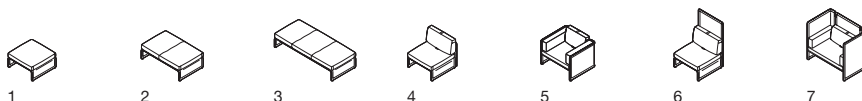

Électricité
Les lounges, les méridiennes et les bancs sont équipés de modules électriques.

Banc Lagunitas

Caractéristiques du produit

- A. Poignée inférieure coussin dossier articulé
 B. Poignée supérieure coussin dossier articulé
 C. Dossier
 D. Écran/Passepoil
 E. Module électrique intégré (option)
 F. Prise Schuko (option)
 G. Prise UK (option)
 H. Prise Suisse (option)

Éléments produit

1-3 Banc 1, 2 et 3 places

- 1: L830 x P830 x H408
 2: L1300 x P830 x H408
 3: L1950 x P830 x H408

4-7 1 place, écrans hauts et bas

- 4: L830 x P865 x H825
 5: L1250 x P865 x H825
 6: L830 x P865 x H1270
 7: L1250 x P865 x H1270