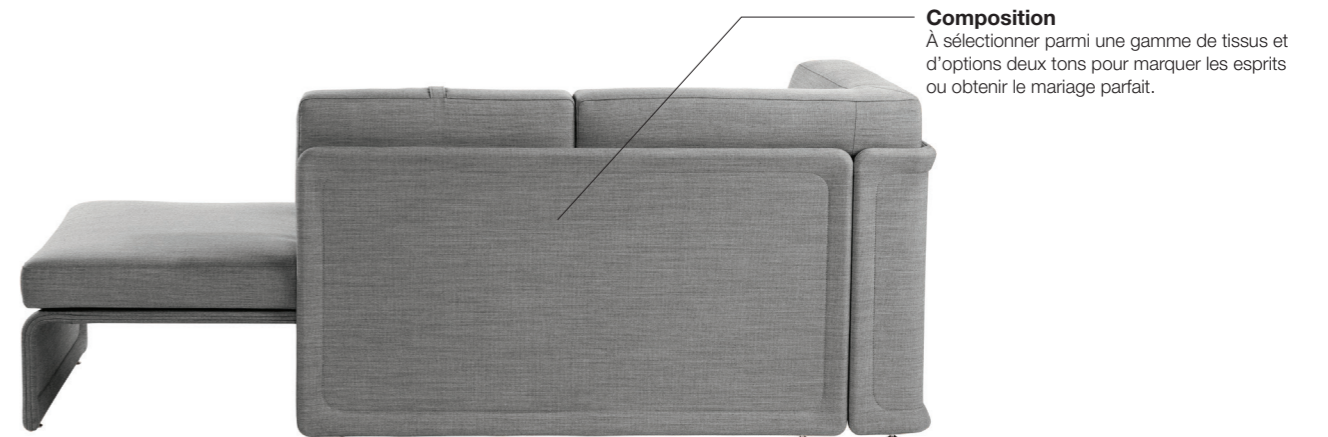

Méridienne 3 places Lagunitas