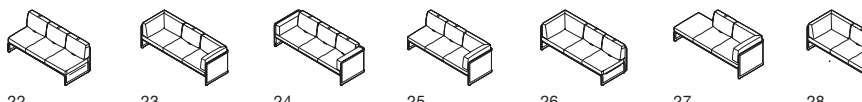

Électricité
Les lounges, les méridiennes et les bancs sont équipés de modules électriques.

Banc Lagunitas

Caractéristiques du produit

- A. Poignée inférieure coussin dossier articulé
 B. Poignée supérieure coussin dossier articulé
 C. Dossier
 D. Écran/Passepoil
 E. Module électrique intégré (option)
 F. Prise Schuko (option)
 G. Prise UK (option)
 H. Prise Suisse (option)

Éléments produit

1-3 Banc 1, 2 et 3 places

- 1: L830 x P830 x H408
 2: L1300 x P830 x H408
 3: L1950 x P830 x H408

4-7 1 place, écrans hauts et bas

- 4: L830 x P865 x H825
 5: L1250 x P865 x H825
 6: L830 x P865 x H1270
 7: L1250 x P865 x H1270

8-14 2 places, écrans bas

- 8: L1300 x P865 x H825
 9-10: L1720 x P865 x H825
 11-12: L1510 x P865 x H825
 13-14: L1510 x P865 x H825

15-21 2 places, écrans hauts

- 15: L1300 x P865 x H1270
 16-17: L1720 x P865 x H1270
 18-19: L1510 x P865 x H1270
 20-21: L1510 x P865 x H1270