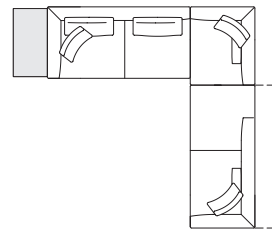

782-25 RAR

SION R: 375/405* × 345

82-30 RL

783-T1

783-30 AR