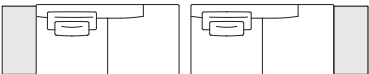

B/W 260 T/D 105 H 70
SH 44 ST/SD 58

783-25 RR/RL

B/W 210 T/D 105 H 70
SH 44 ST/SD 58

783-30 RR/RL

B/W 230 T/D 105 H 70
SH 44 ST/SD 58

783-25 RL ABL/ABR

B/W 260 T/D 105 H 70
SH 44 ST/SD 58

783-25 RR ABL/ABR

B/W 260 T/D 105 H 70
SH 44 ST/SD 58

* mit Ablageboard *with board

All dimensions in cm.

JAAN LIVING 782/783.

Configuration examples

VERSION A: 285 × 170

782-20 AL

782-15 RAL