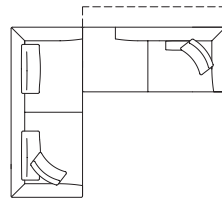

782-10 AL

VERSION O: 315 × 250/280*

782-25 RAR

783-35 RAR

VERSION P: 315 × 250/280*

782-25 RAR

783-35

VERSION Q: 355/385* × 325

* mit Ablageboard *with board

Alle Maßangaben in cm./All dimensions in cm.

B/W = Breite/width, T/D = Tiefe/depth, H = Höhe/height,

SH = Sitzhöhe/seating height, ST/SD = Sitztiefe/seating depth.