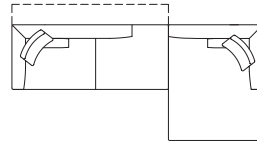

B/W 260 T/D 105 H 70
SH 44 ST/SD 58

* mit Ablageboard *with board

All dimensions in cm.

JAAN LIVING 782/783.

Configuration examples

VERSION A: 285 × 170

782-20 AL

782-15 RAL

VERSION B: 285 × 208

782-20 AR

782-25

VERSION C: 265/295* × 210

782-15 RAR

782-25 RAR

VERSION D: 369 × 170/200*

782-30 RAL