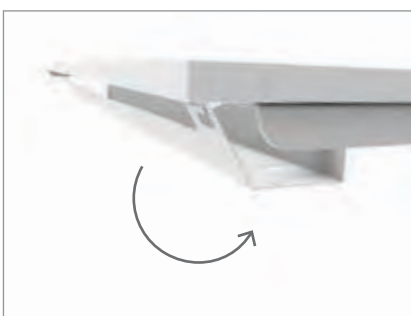

VERTICALE KABELGELEIDING CÂBLAGE VERTICAL

Kabelgeleidingslurf
Gaine accordéon

Verticale kabelgeleiding via wangpoot.
Cablâge vertical par piètement panneau fermé.

HOOGTE INSTELLING 62 - 85 CM RÉGLAGE EN HAUTEUR 62 - 85 CM

Comfortsysteem
Système confort

Zwengelsysteem
Système manivelle

Elektromotor met bedieningspaneel
Moteur électrique avec clavier

SYSTEM HS3

Centrale rail voor bevestiging accessoires
 Rail central pour fixation d'accessoires

Accessoirerail met dubbele kabelgoot
 Rail pour accessoires avec goulotte double

Accessoirerail met dubbele diepe kabelgoot
 Rail pour accessoires avec goulotte double profonde

SYSTEM HS3

Kantelbare kabelgoot onder blad
Goulotte inclinable en-dessous du plateau