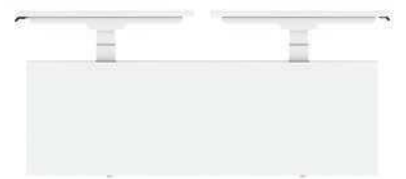

ROBBERECHTS

SYSTEM

SYSTEM T
62 - 85 CM

SYSTEM H
62 - 85 CM

SYSTEM TS3
65 - 130 CM

SYSTEM HS3
65 - 130 CM

SYSTEM U
75 CM | 62 - 85 CM

SYSTEM O
75 CM | 67 - 85 CM

VERTICALE KABELGELEIDING CÂBLAGE VERTICAL

Kabelgeleidingslurf
Gaine accordéon

Verticale kabelgeleiding via wangpoot.
Cablâge vertical par piètement panneau fermé.

HOOGTE INSTELLING 62 - 85 CM RÉGLAGE EN HAUTEUR 62 - 85 CM

“ De zit-sta duobenchen zijn dmv een elektromotor in hoogte verstelbaar (65-130 cm). Zij zijn een invulling voor het dynamisch werken in een moderne werkomgeving.

“ Les duobenches assis-debout sont réglables en hauteur par moteur électrique (65-130 cm). L'alternance dynamise le travail dans un cadre actuel.

Les bureaux individuels sont disponibles avec des pieds en forme de T ou avec des panneaux fermés, permettant un passage de câbles vertical. Le bureau est réglable en hauteur de 62 – 85 cm au moyen de plusieurs systèmes de réglage: confort, manivelle ou moteur électrique.