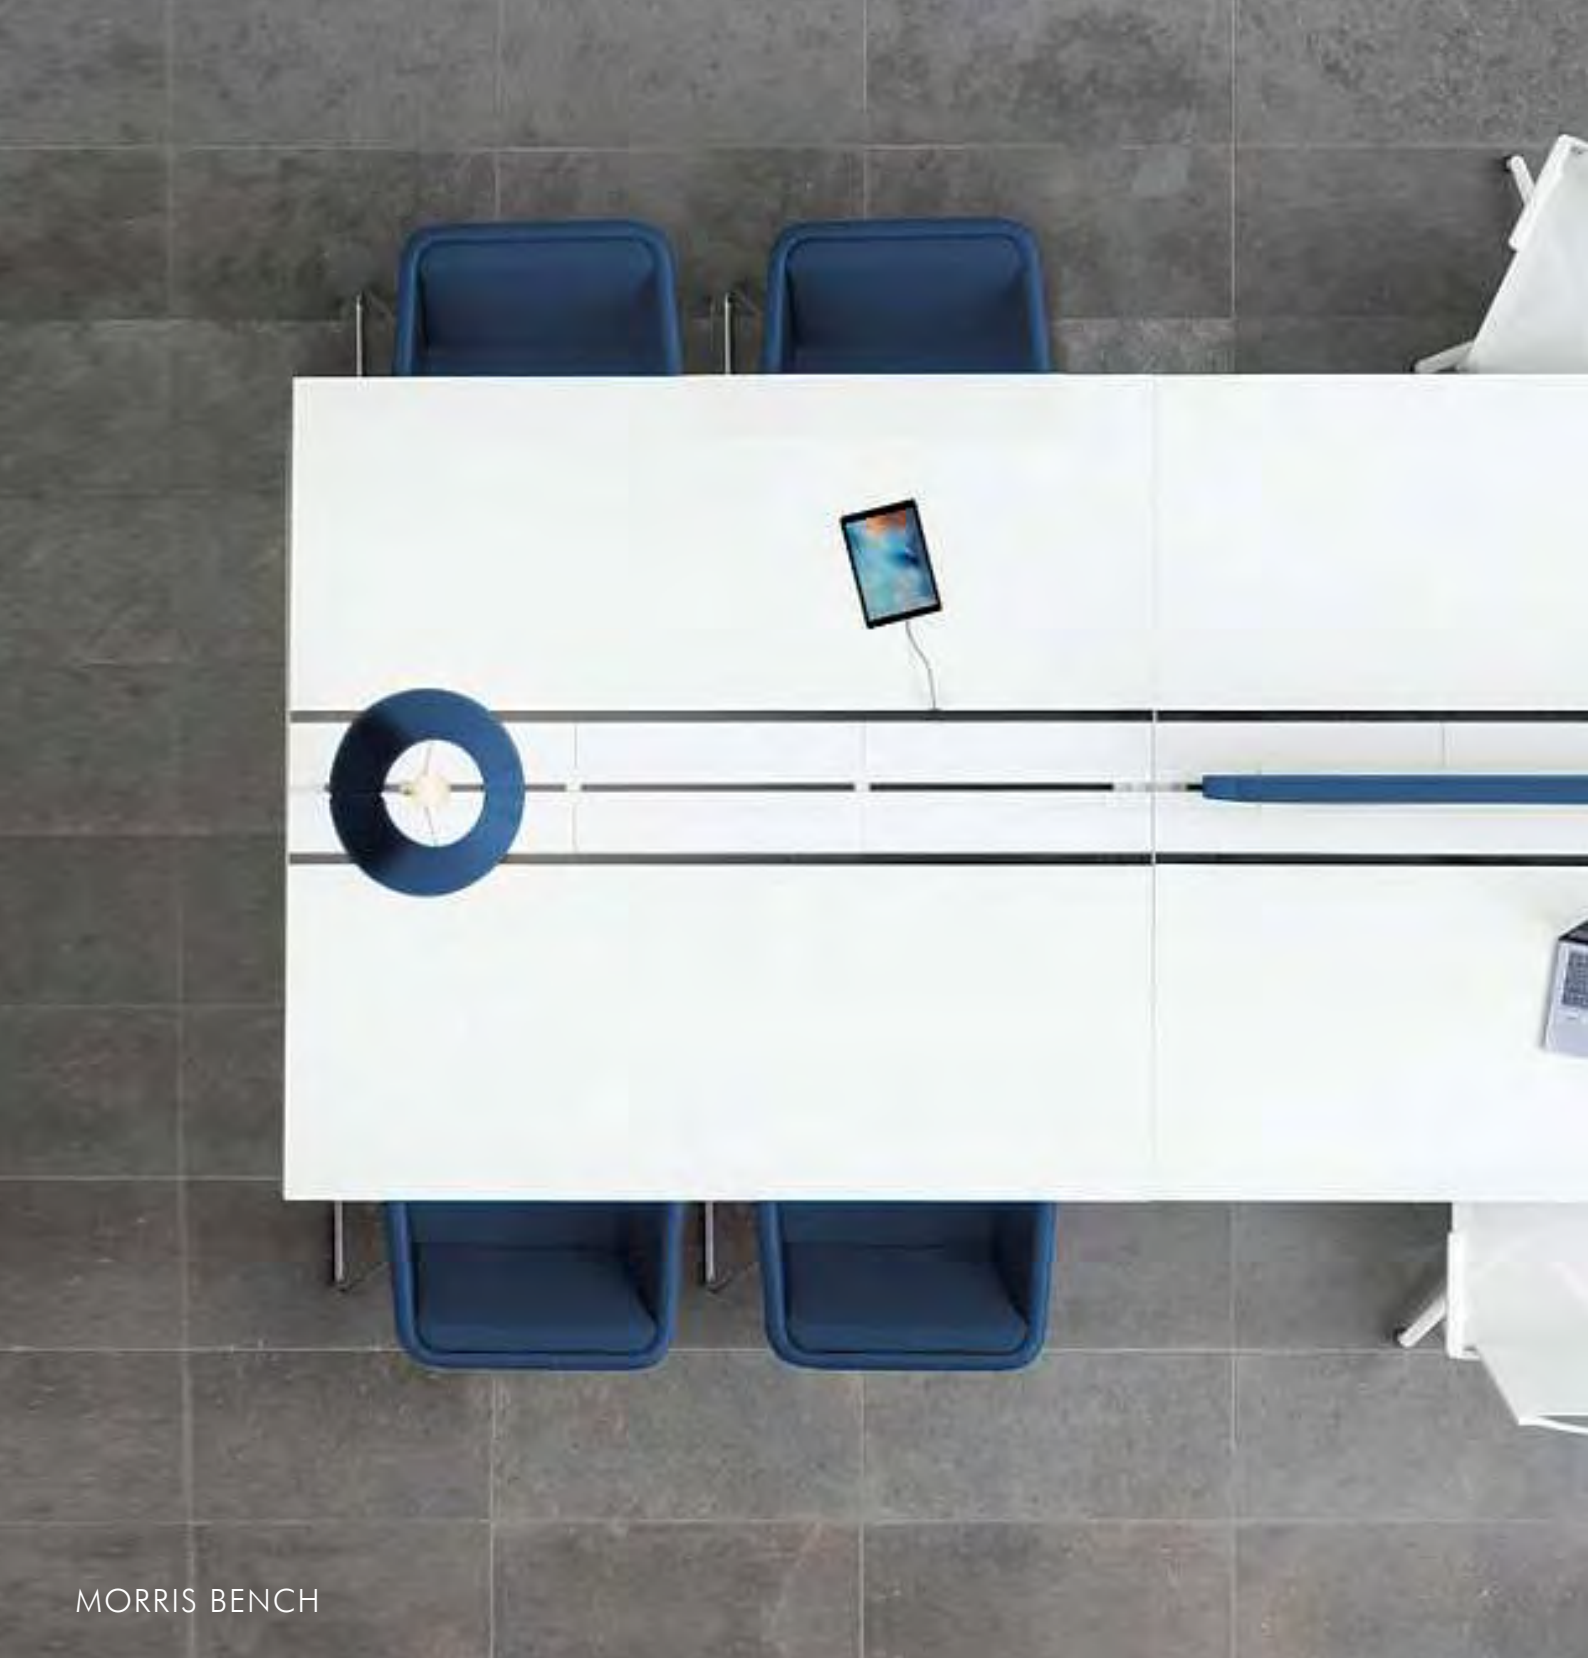

## MORRIS BENCH

Bench zonder accessoirerail, kabelgoot is optioneel.  
*Bench sans rail pour accessoires, goulotte optionnelle.*

Bench met accessoirerail en dubbele kabelgoot.  
*Bench avec rail et goulotte double.*

MORRIS BENCH

Costanza  
Costanza

“ De Morris Bench is opgebouwd uit strakke lijnen. De houten wangpoot, over de volle diepte, zorgt voor een elegante uitstraling in elk type van interieur. De afdekkap rondom de poten verbergt de kabels. De Bench is uitbreidbaar met kabelgoot en diverse accessoires.

“ Le Bench Morris avec ses panneaux en bois sur toute la profondeur est un produit élégant et apuré pour tout type d'intérieur. Le cache des panneaux camoufle le câblage. Le Bench peut être pourvu de goulotte et accessoires divers.