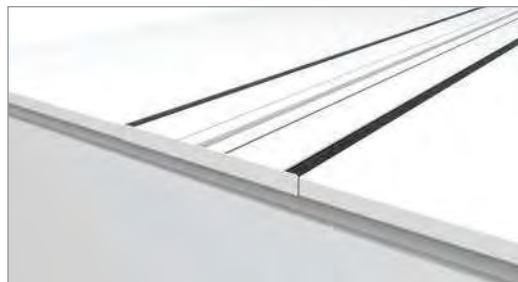

ROBBERECHTS

MORRIS

MORRIS  
DESK

---

MORRIS  
BENCH

---

MORRIS  
T 36

MORRIS  
T 333

## MORRIS BENCH

Bench zonder accessoirerail, kabelgoot is optioneel.  
*Bench sans rail pour accessoires, goulotte optionnelle.*

Bench met accessoirerail en dubbele kabelgoot.  
*Bench avec rail et goulotte double.*

MORRIS BENCH

Costanza  
Costanza

“ De Morris Bench is opgebouwd uit strakke lijnen. De houten wangpoot, over de volle diepte, zorgt voor een elegante uitstraling in elk type van interieur. De afdekkap rondom de poten verbergt de kabels. De Bench is uitbreidbaar met kabelgoot en diverse accessoires.

“ Le Bench Morris avec ses panneaux en bois sur toute la profondeur est un produit élégant et apuré pour tout type d'intérieur. Le cache des panneaux camoufle le câblage. Le Bench peut être pourvu de goulotte et accessoires divers.