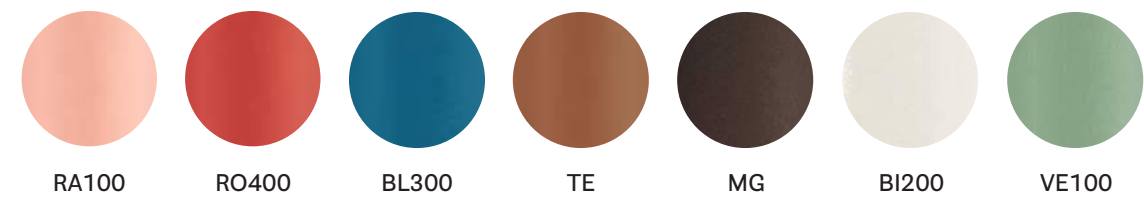

## FINISHES / FINITURE

steel / acciaio

flexible PVC profile in the same color of the frame

intreccio in PVC flessibile in tinta con il telaio

Only for BI200 color frame, PVC profile is in beige color  
Solo per il colore del telaio BI200, l'intreccio in PVC è color beige