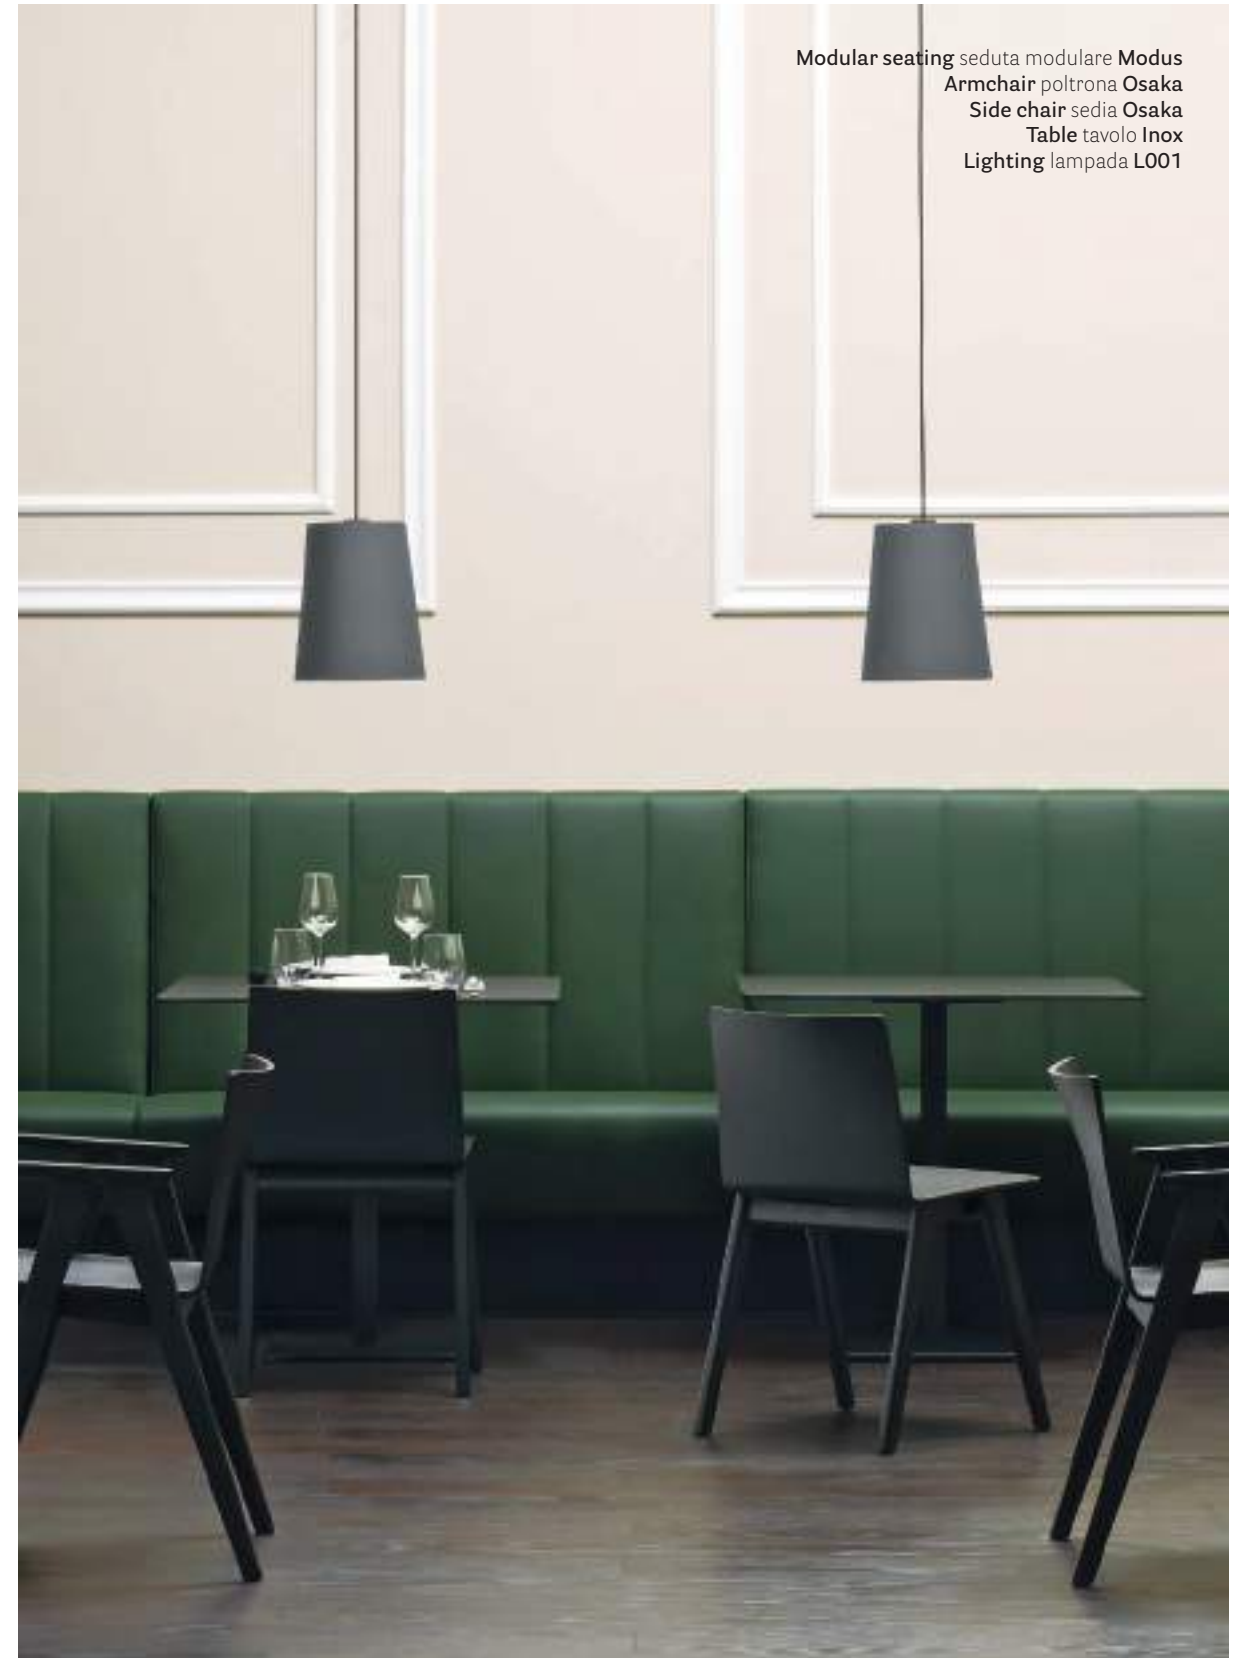

EATING

Modular seating seduta modulare Modus  
Armchair poltrona Vic  
Table tavolo Inox  
Lighting lampada L001

EATING

Modular seating seduta modulare Modus  
Armchair poltrona Osaka  
Side chair sedia Osaka  
Table tavolo Inox  
Lighting lampada L001