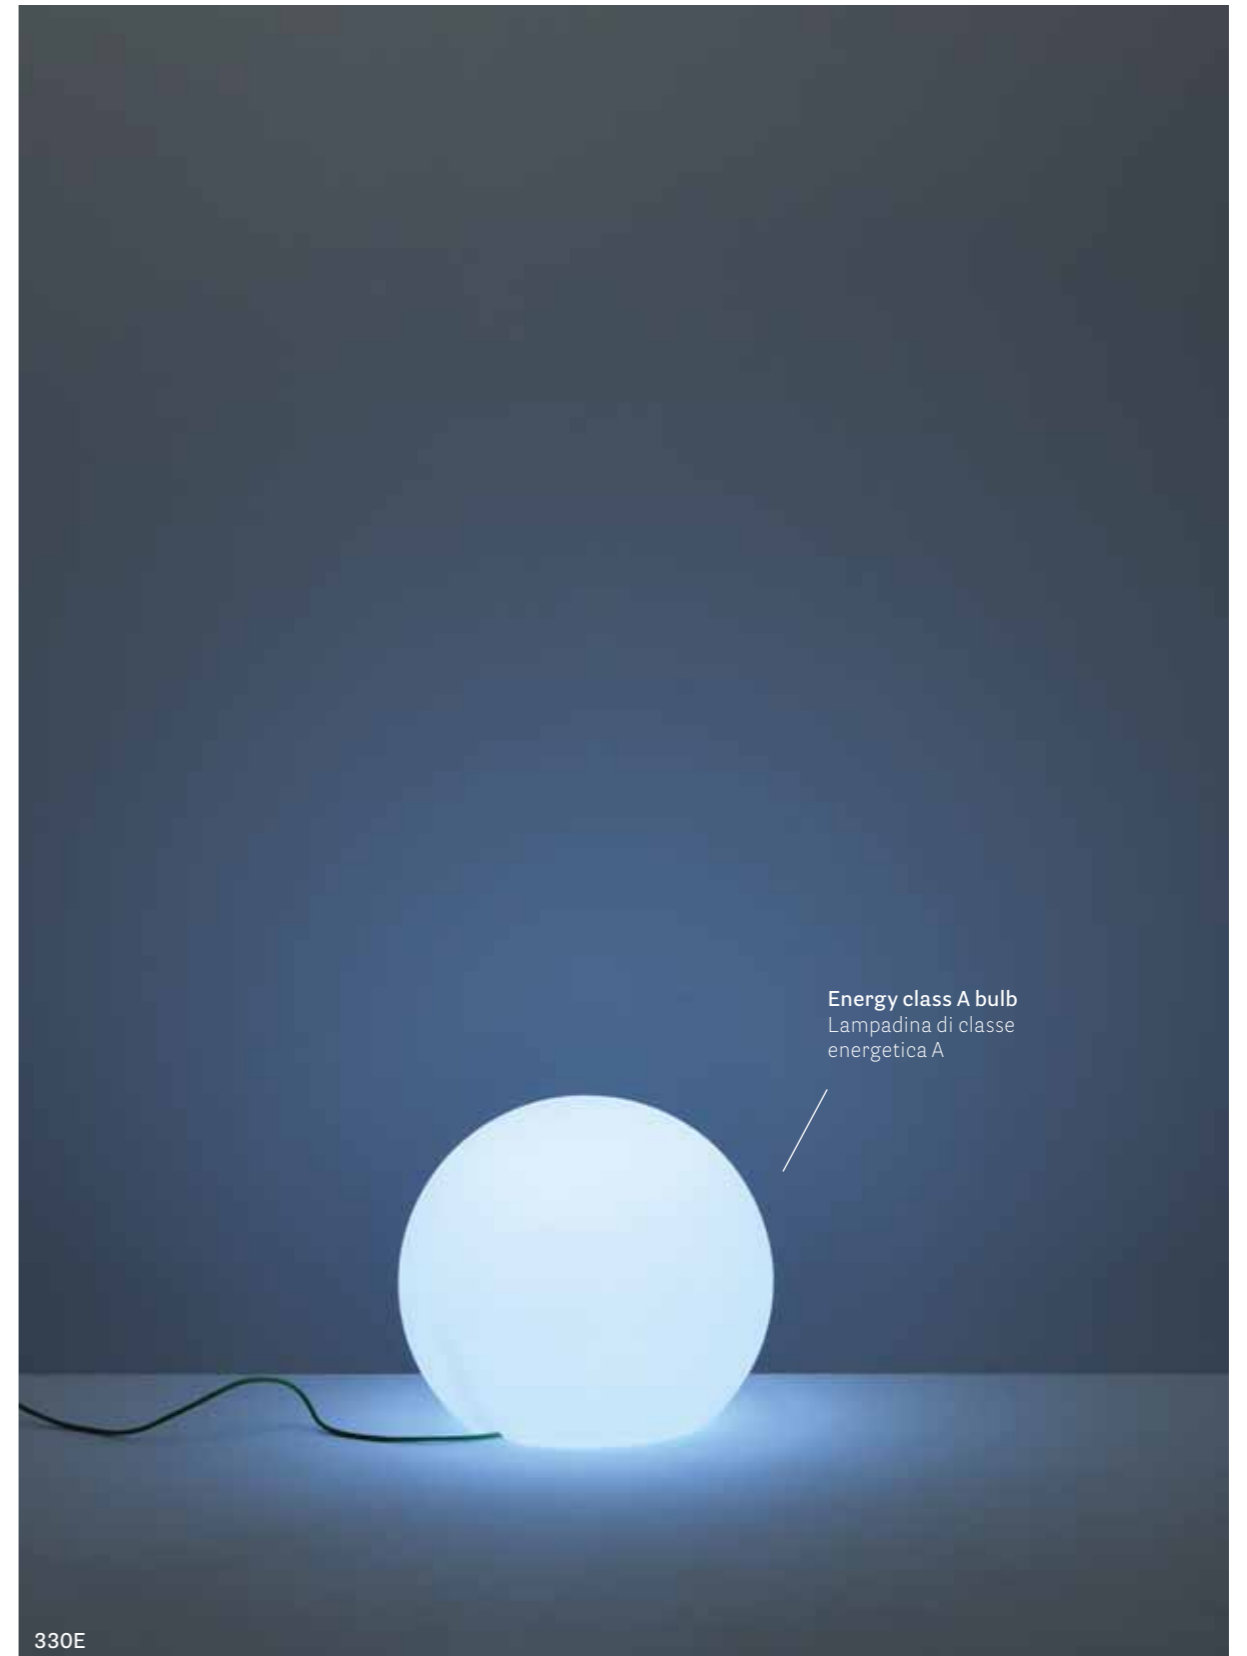

Energy class A bulb
Lampadina di classe
energetica A

330E