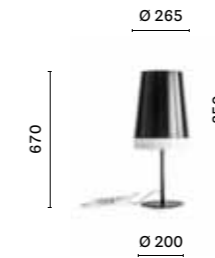

SIZES / DIMENSIONI

L001TA/A

Table lamp, steel frame, polycarbonate diffuser

L001TA/AA* (A+A)

Table lamp, steel frame, two polycarbonate diffusers

*Inner diffuser = colour BI only / Diffusore interno = solo colore BI