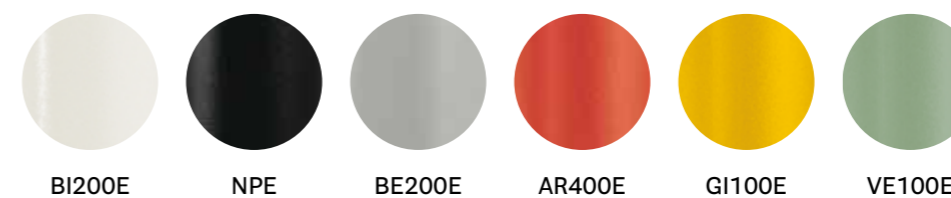

AWARDS / PREMI

FINISHES / FINITURE

polypropylene and aluminium / polipropilene e alluminio

CERTIFICATES / CERTIFICAZIONI

EN 60598-2-4:1997 used in compliance with EN 60598-1:2015 (test report 0099CE17)
EN 60598-2-4:1997 usato in conformità con EN 60598-1:2015 (test report 0099CE17)