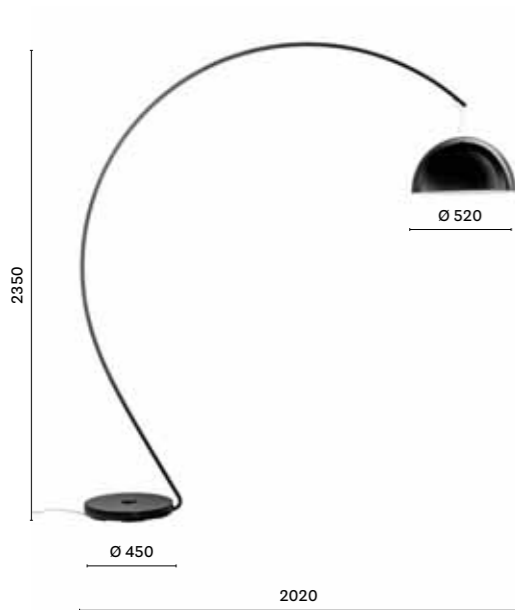

SIZES / DIMENSIONI

L002T/BA

Polycarbonate diffusers, steel frame