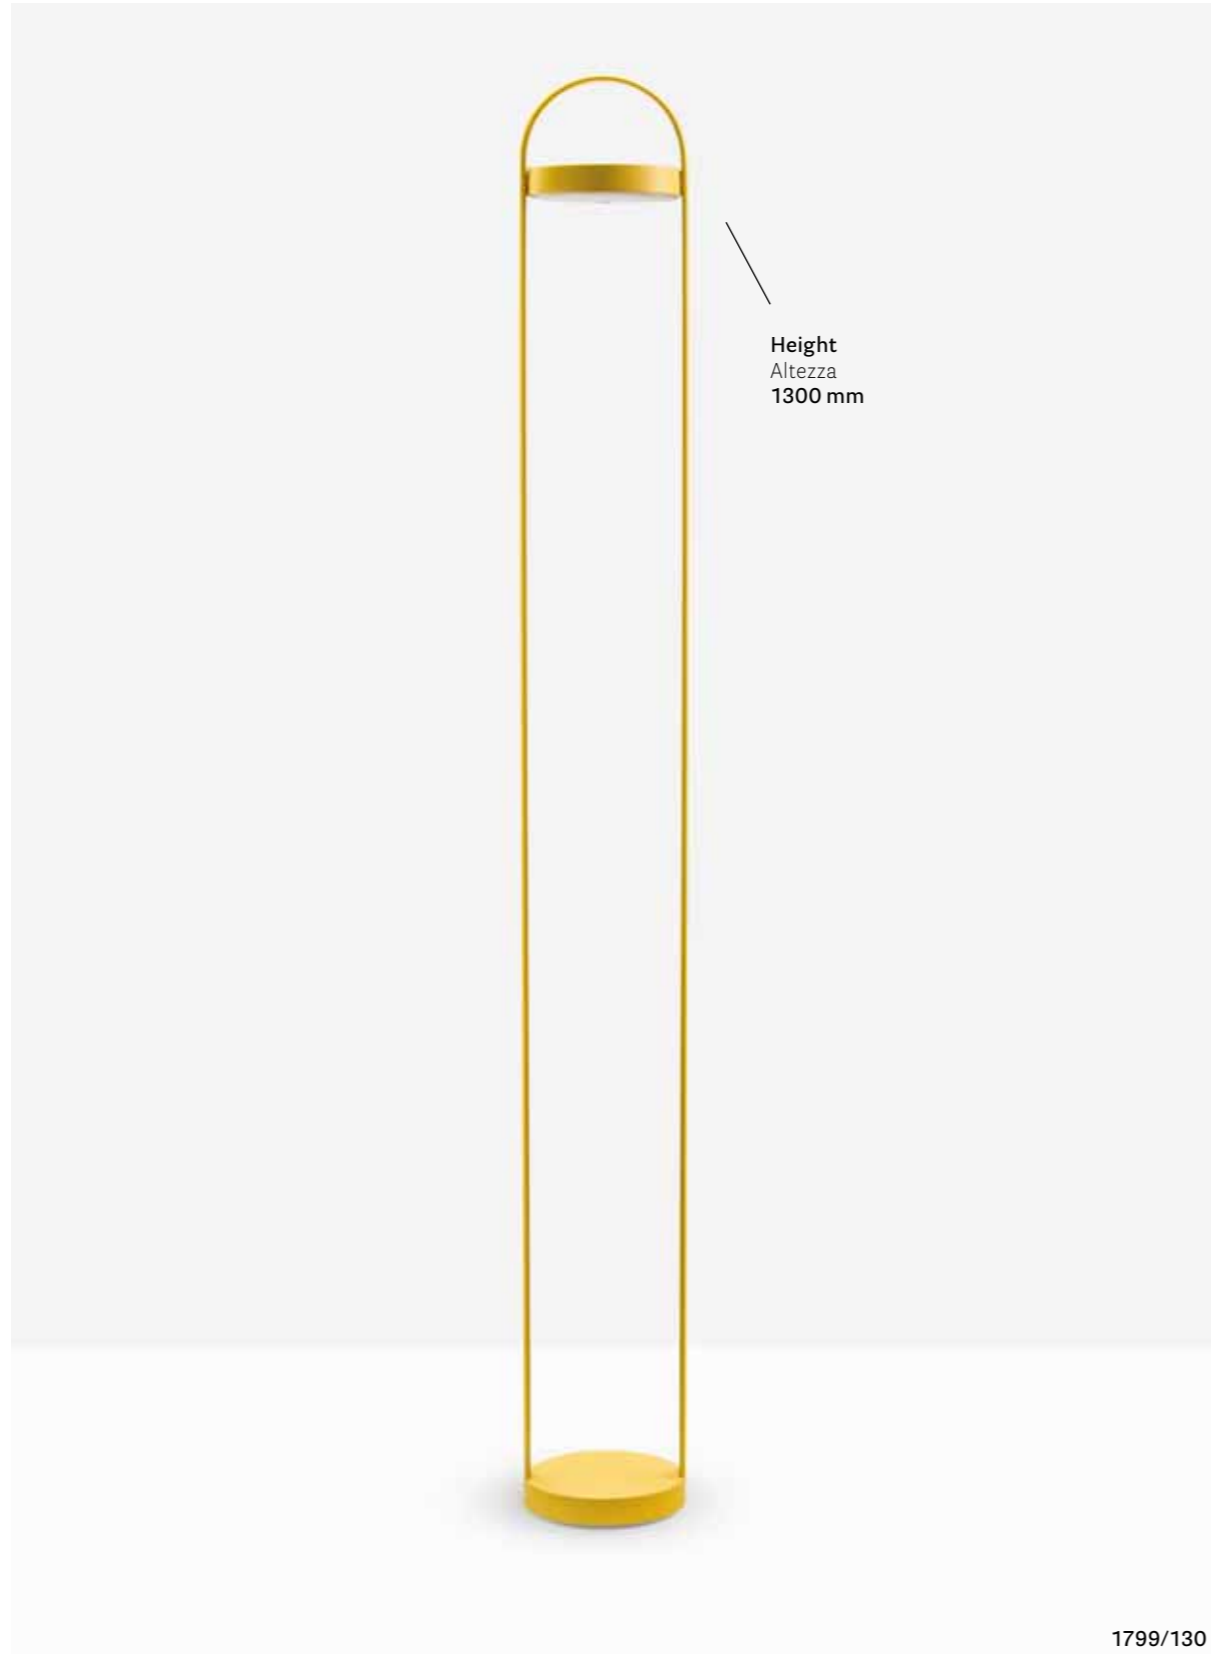

FLOOR / DA TERRA