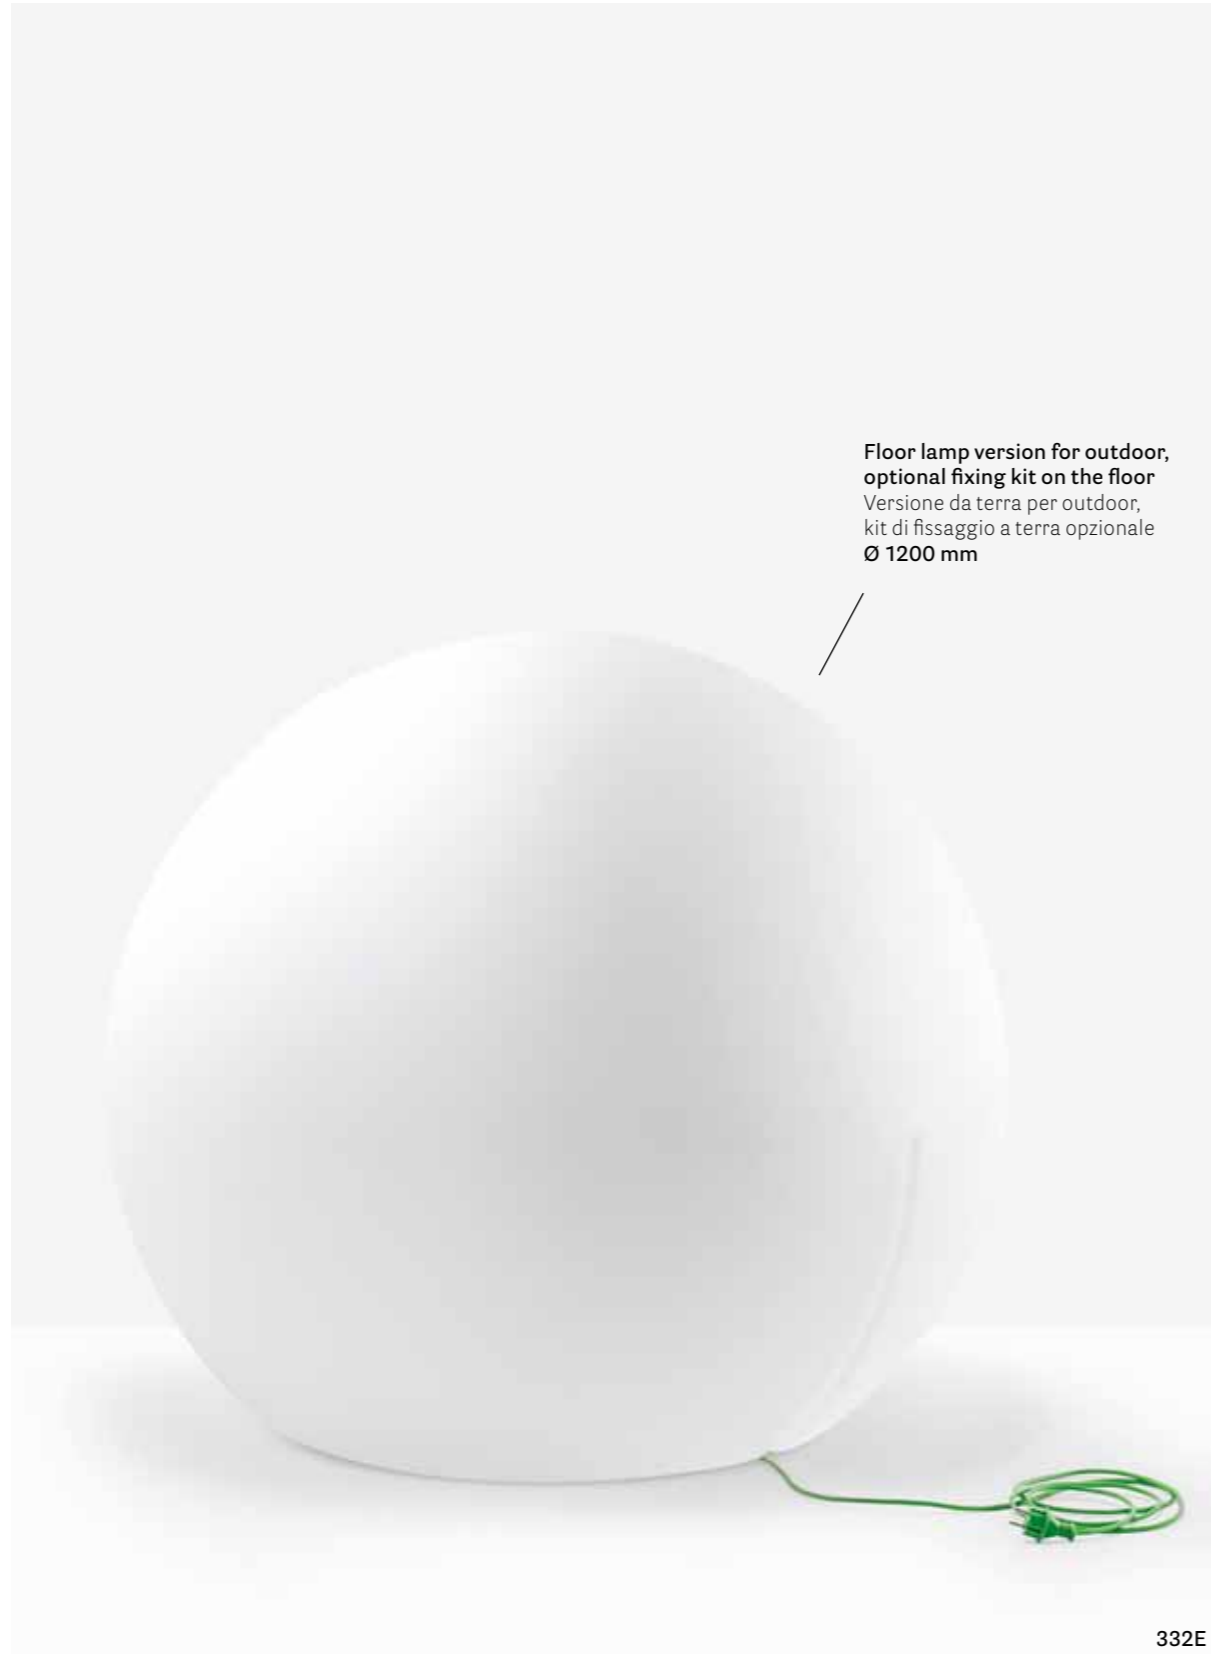

Floor lamp version for outdoor,
optional fixing kit on the floor
Versione da terra per outdoor,
kit di fissaggio a terra opzionale
Ø 1200 mm

332E