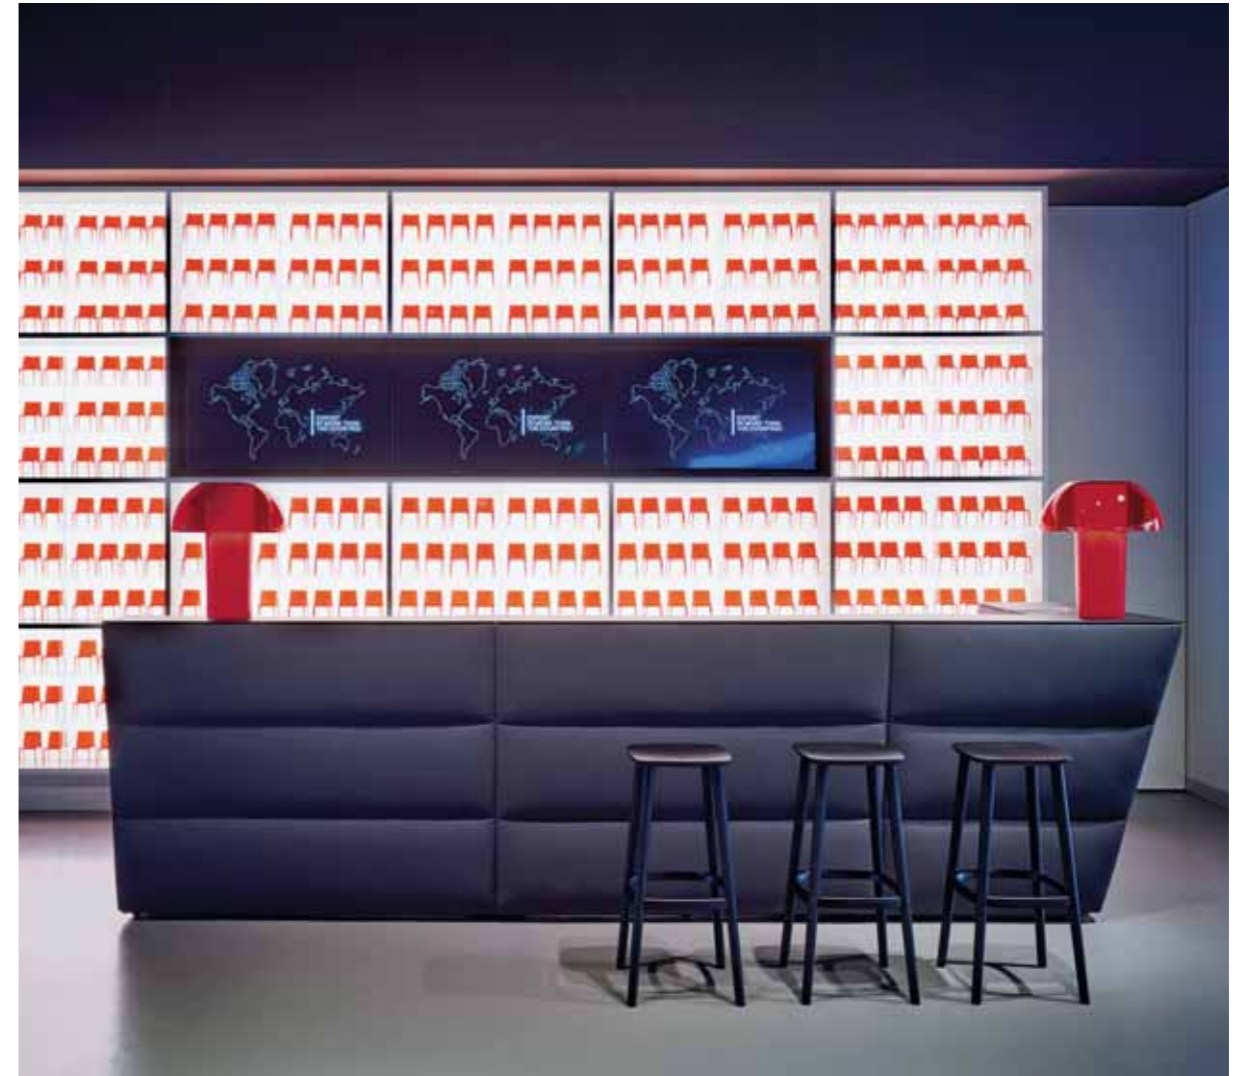

#Pedraligoodideas

Salone Internazionale
del Mobile 2018
Milan, Italy

Project: Exhibition stand
Architect: CalviBrambilla
Products: Colette L003TB lighting,
Oblique bar counter

Industrial Symphony

Pedrali Headquarters,
Mornico al Serio, Italy

Project: Showroom
Architect: CalviBrambilla
Products: Colette L003TB lighting,
Oblique bar counter, Babila barstool