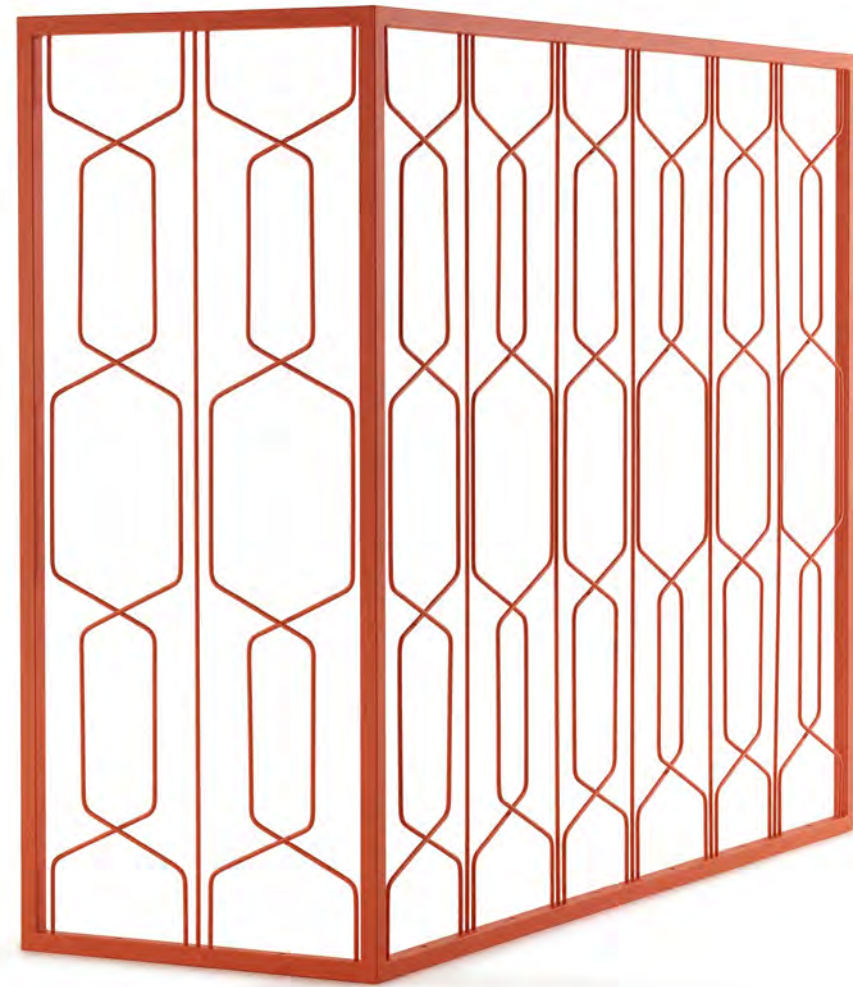

Daarnaast is Zok ook beschikbaar als losse statafel. Zok heeft altijd een solide uitstraling en is beschikbaar in diverse structuur poedercoat kleuren.

Voor alle mogelijke oplossingen zie www.lande.eu of vraag uw contactpersoon naar de specificaties.

Wirepanel

Designer: Khodi Feiz / Lande Design Team

Het Lande Wirepanel is een unieke metalen roomdivider, verkrijgbaar in verschillende poedercoatkleuren. Creëer een zachte afscheiding in een grote ruimte, bijvoorbeeld een nis in een showroom of een afscheiding in de ontvangstruimte. Geef de ruimte extra allure door het open Wirepanel voor een kale muur te plaatsen.