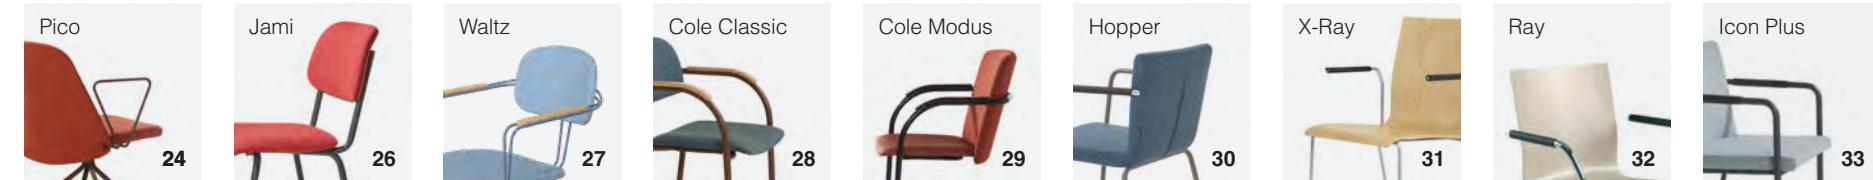

Deze modulariteit zorgt tevens voor een duurzame inrichting van de ruimte.

Banken en fauteuils

Stoelen

Concentratie units

Tafels

Kasten en lockers

Flatlands

Designer: Daphna Laurens