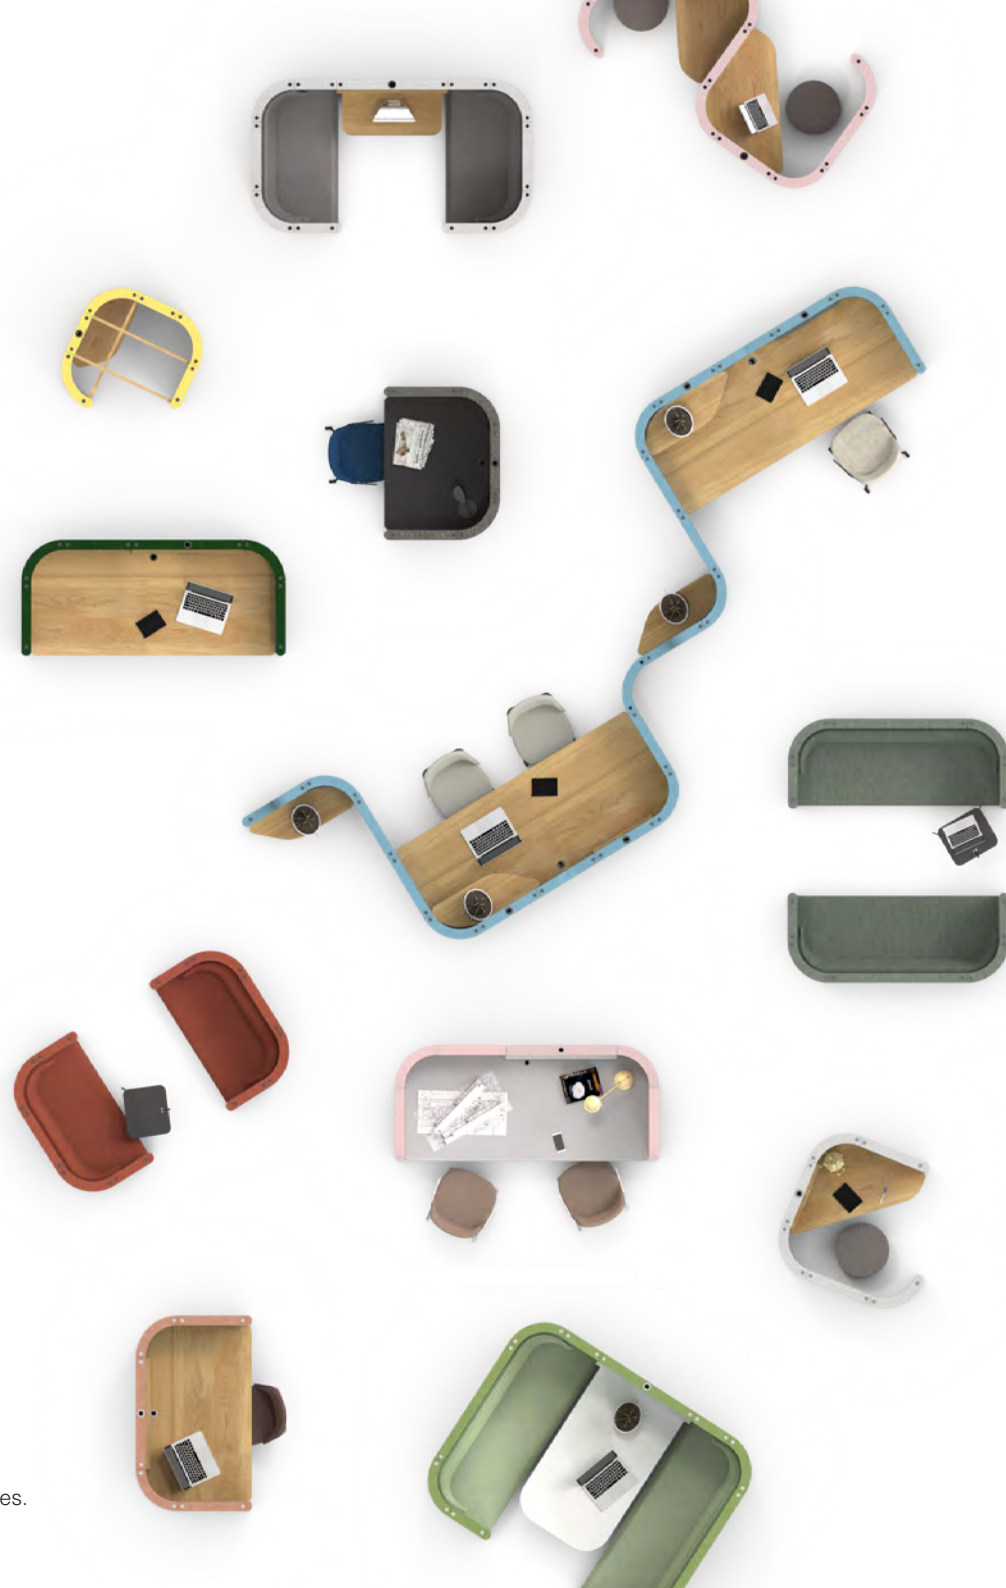

Rondo collectie

Designer: Michiel van der Kley

De Rondo collectie is een modulair workspace zoneringsysteem met bijzonder goede akoestische eigenschappen. Eenvoudig aan te passen of uit te breiden. Koppel een Rondo Uno met een Quatro of creëer een slinger van meerdere Rondo's. Ontwerp je eigen Rondo landschap.

Open ruimte slim indelen

De Rondo collectie bestaat uit complete Rondo's, maar ook uit extra elementen zoals koppelwanden en elektrificatie. Met deze collectie kun je een open kantoor of ruimte naar eigen wens indelen. Zonder afbreuk te doen aan de openheid. Van drukte naar rust. Mensen zoeken naar plekken om ongestoord te brainstormen, werken of bellen. De Rondo biedt die plek.

Voor alle mogelijke oplossingen zie www.lande.eu of vraag uw contactpersoon naar de specificaties.