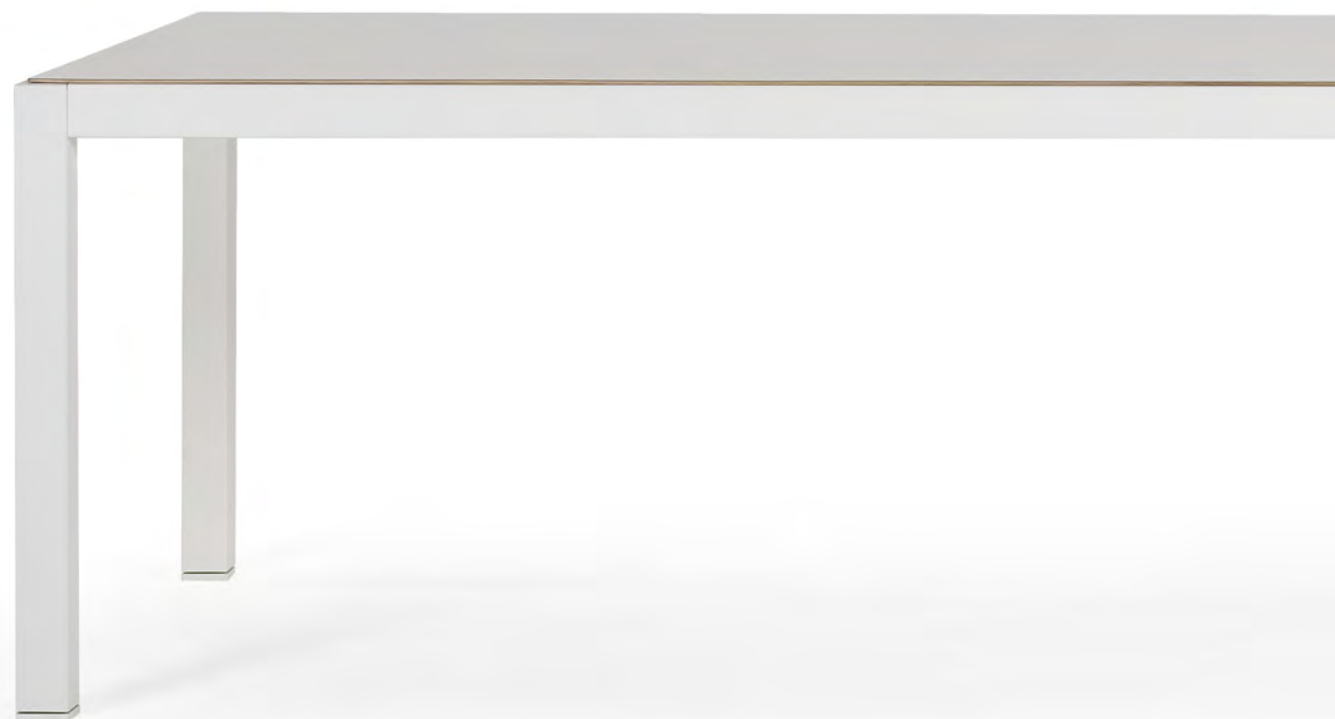

Slick

Designer: Lande Design Team

Slick is een grote, lange rechthoekige tafel van een sobere schoonheid. Een mooi detail van de Slick tafel: het tafelblad springt iets in, waardoor het heel dun lijkt. Maar dat is slechts schijn, want het blad ligt deels verzonken in het frame.

Slick is geschikt als lange vergadertafel, kantoortafel, maar zeker ook in een kantine als stijlvolle eettafel. De Slick tafel is er in de breedtes 100 en 120 cm en in diverse lengtes tot bijna 6 meter.