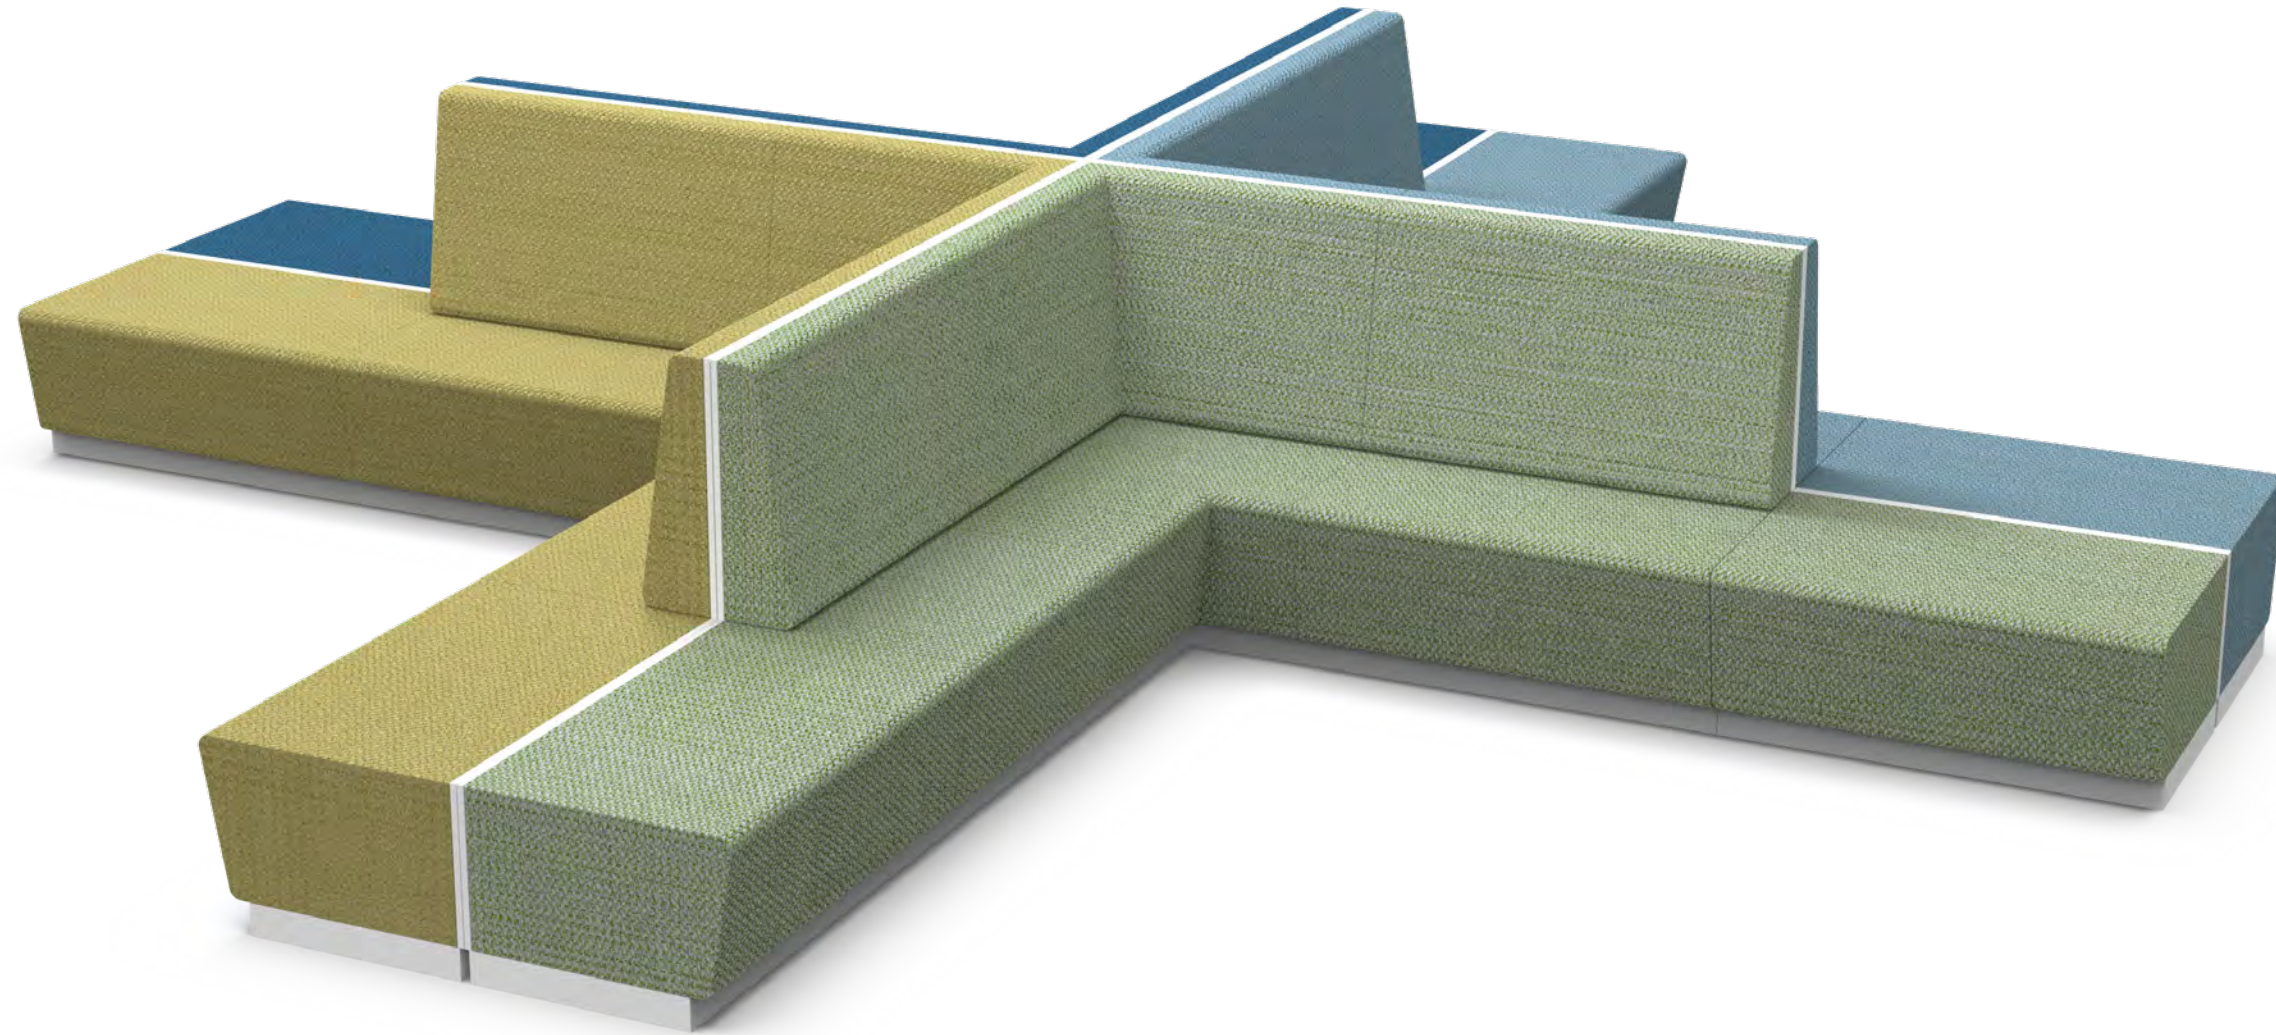

Voor alle mogelijke oplossingen zie www.lande.eu of vraag uw contactpersoon naar de specificaties.

Talks

Designer: Michiel van der Kley

Comfortabele koppelbare sofa met rondingen

Talks is een comfortabele koppelbare sofa die zich organisch door de ruimte beweegt. De modulaire Talks sofa bestaat uit drie zitelementen, één rechte, één binnen- en één buitenbocht. Deze elementen kun je afwisselend met elkaar combineren om tot de gewenste sofa opstelling voor elke ruimte te komen.

De Olli is verkrijgbaar met of zonder armsteunen. De Olli fauteuil kan als koppelbare zetel uitgevoerd worden en eventueel met schrijftafeltje, of op een draaibare schijfvoet.

Lande Sofa Booth

Designer: Lande Design Team

Wandbank, zitbank, kantoorbank of toch als horecabank? Met de modulaire Lande Sofa Booth kun je alle kanten op. Deze bank kan tegen een wand, als een losse opstelling of met de ruggen tegen elkaar geplaatst worden. Mogelijk met of zonder rugleuning en in vier verschillende hoogtes.