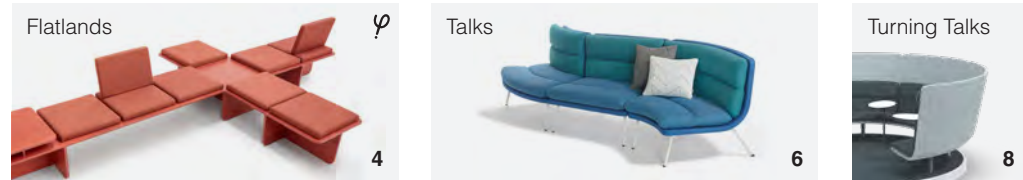

We bevinden ons een groot deel van ons leven in gebouwen. Deze ruimtes en de manier waarop deze worden ingericht hebben bewust en onbewust invloed op het gedrag van diegenen die in deze ruimtes verblijven. Denk bijvoorbeeld aan een werkomgeving voor concentratie.

De nieuwe generatie wil steeds meer flexibiliteit in de manier van werken, zeker nu we op een andere manier met elkaar communiceren en samenwerken. Hierdoor is de werkomgeving van vandaag voortdurend in verandering.

Lande Phi

Om je te helpen met het creëren van een werkomgeving die zich gemakkelijk transformeert naar de behoefte van uw organisatie, hebben wij Lande Phi ontwikkeld.

Phi is een maatvoering die uitgaat van de verhoudingen en principes in de natuur. Als wij deze structureel toepassen, komen we tot een modulair systeem waarbij we de verschillende programma's en producten met elkaar kunnen combineren, zodat ze antwoord kunnen geven op de behoefte van de klant.

Deze modulariteit zorgt tevens voor een duurzame inrichting van de ruimte.

Banken en fauteuils