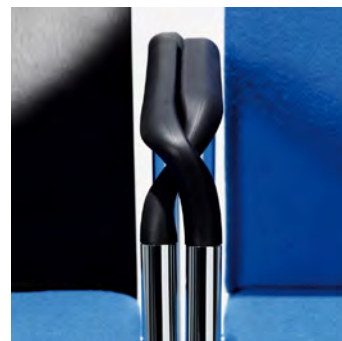

Icon Plus heeft een ruime keuze aan opties zoals tuigleren manchetten voor de armleggers en stiknaden met een accentkleur. Uitgevoerd met slede of vierpoot onderstel.

Flow

Designer: Martin Ballendat

De Flow stoel is een koppelbare en stapelbare stoel. Een veelzijdige, zakelijke stoel met strakke uitstraling en een brede zit. Goed zitten en razendsnel compact koppelen door de geïntegreerde koppelmogelijkheid van de armleuning. Compact te stapelen. Stoel voor auditoria tot horeca en van evenement tot bespreking. Met houten of (gedeeltelijk) gestoffeerde kuip.