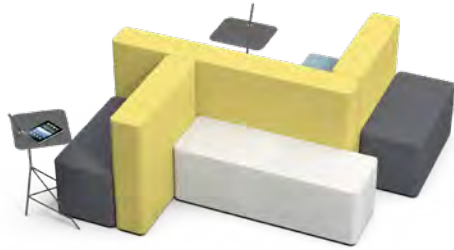

Dots collectie

Designer: Michiel van der Kley

Op de speelse poefs uit de Dots collectie zit je altijd goed. Van krukjes tot gestoffeerde letters om op te zitten. Dots is er in vele vormen:

- Rond,
- Vierkant,
- Langwerpig in diverse lengtes,
- Plus-vorm,
- L-vorm,
- J-vorm,
- T-vorm.

Een eyecatcher binnen de Dots collectie is de rond gestoffeerde Dots Donut met of zonder rug in het midden. De Dots-wereld maak je compleet met de akoestische Dots Up scheidingwand. Ideaal om zonder afleiding te overleggen, te concentreren of te brainstormen.