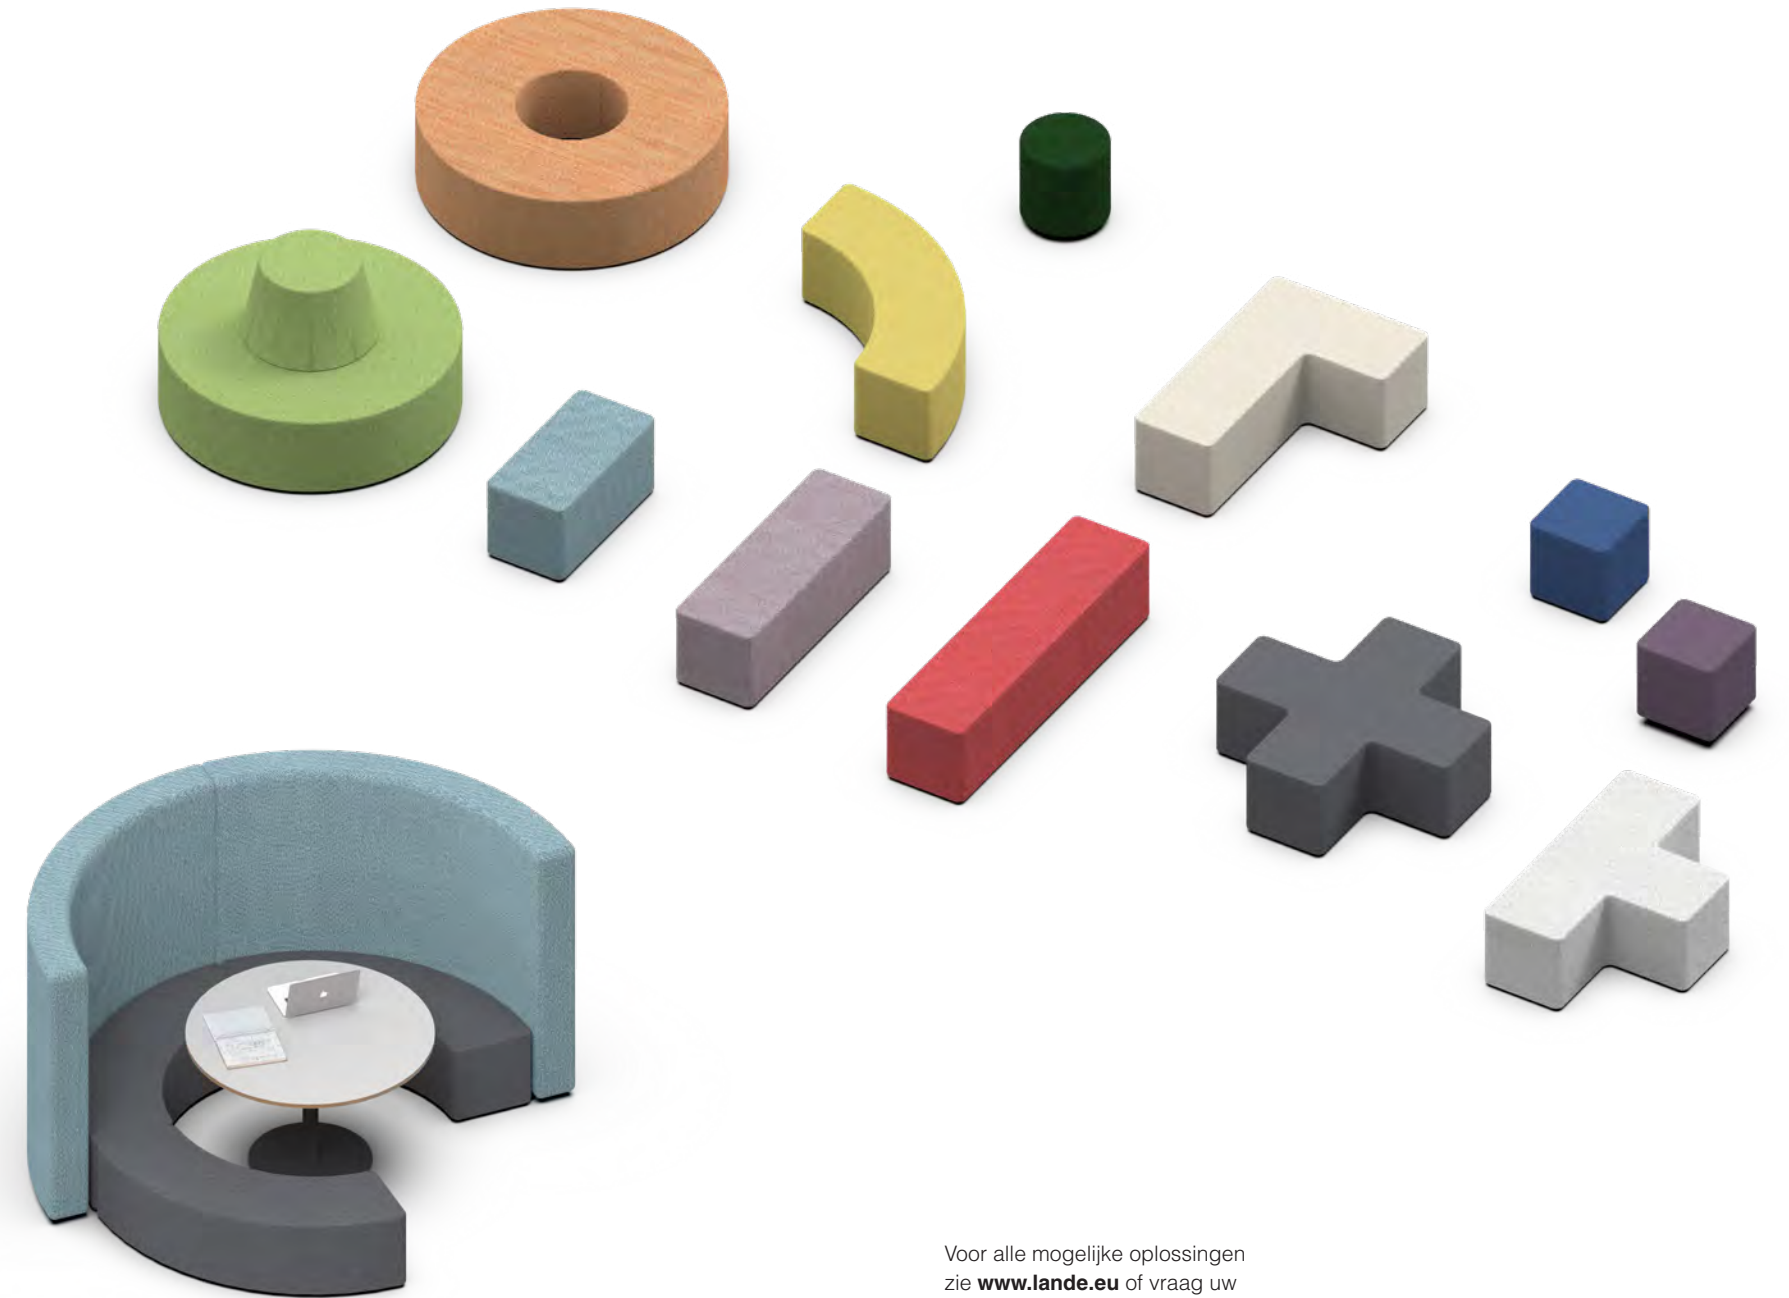

- Rond,
- Vierkant,
- Langwerpig in diverse lengtes,
- Plus-vorm,
- L-vorm,
- J-vorm,
- T-vorm.

Een eyecatcher binnen de Dots collectie is de rond gestoffeerde Dots Donut met of zonder rug in het midden. De Dots-wereld maak je compleet met de akoestische Dots Up scheidingwand. Ideaal om zonder afleiding te overleggen, te concentreren of te brainstormen.