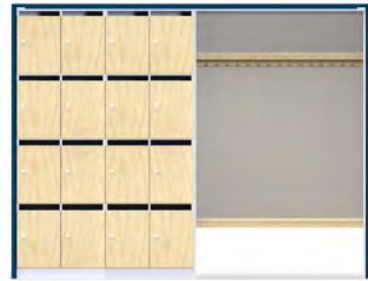

Lockers

Designer: Lande Design Team

Lande ontwerpt, produceert en plaatst lockers zoals:

- Lockers met elektronisch slot (Nedap LoXS);
- Lockers met cijferslot;
- Lockers met sleutel;
- Lockerwanden;
- Lockerkasten;
- Lockers voor scholen;
- Lockers voor kantoor.

Lockers van Lande zijn er in verschillende formaten en afwerkingen. Met optioneel een postvak, garderobe of tafel.