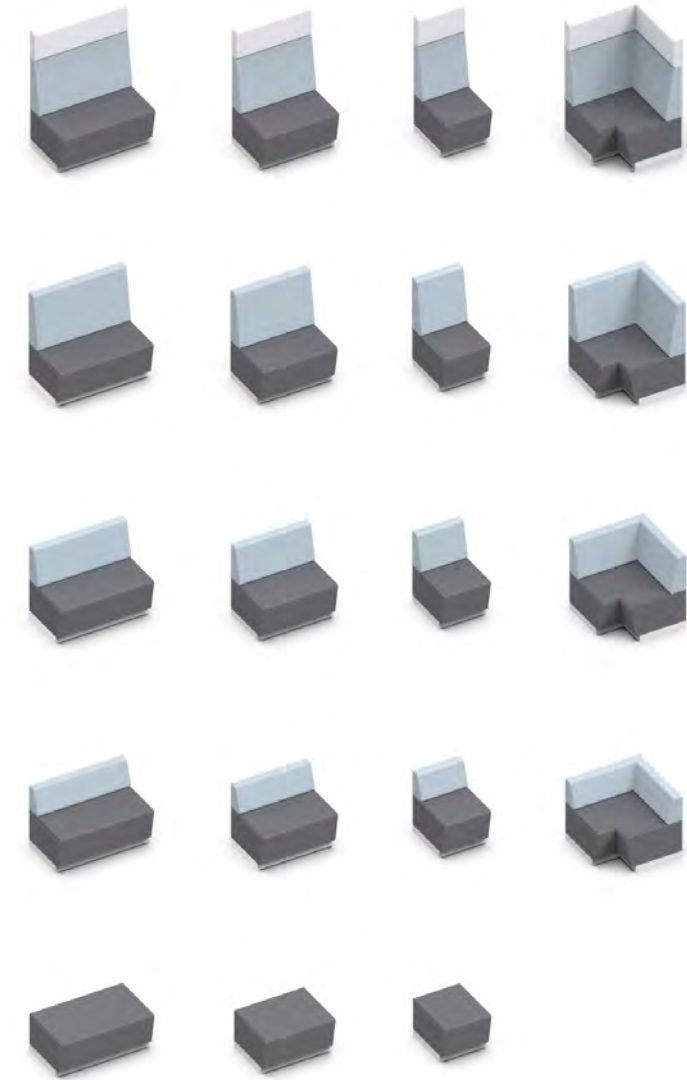

De Olli is verkrijgbaar met of zonder armsteunen. De Olli fauteuil kan als koppelbare zetel uitgevoerd worden en eventueel met schrijftafeltje, of op een draaibare schijfvoet.

Lande Sofa Booth

Designer: Lande Design Team

Wandbank, zitbank, kantoorbank of toch als horecabank? Met de modulaire Lande Sofa Booth kun je alle kanten op. Deze bank kan tegen een wand, als een losse opstelling of met de ruggen tegen elkaar geplaatst worden. Mogelijk met of zonder rugleuning en in vier verschillende hoogtes.