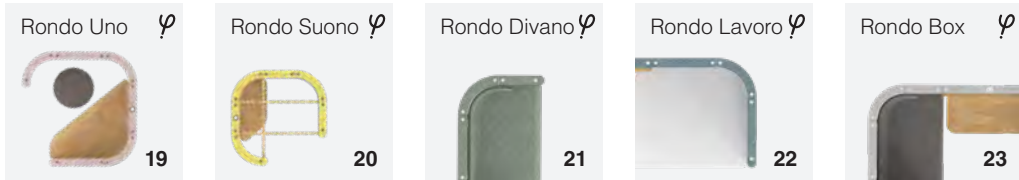

We bevinden ons een groot deel van ons leven in gebouwen. Deze ruimtes en de manier waarop deze worden ingericht hebben bewust en onbewust invloed op het gedrag van diegenen die in deze ruimtes verblijven. Denk bijvoorbeeld aan een werkomgeving voor concentratie.

De nieuwe generatie wil steeds meer flexibiliteit in de manier van werken, zeker nu we op een andere manier met elkaar communiceren en samenwerken. Hierdoor is de werkomgeving van vandaag voortdurend in verandering.

Lande Phi

Om je te helpen met het creëren van een werkomgeving die zich gemakkelijk transformeert naar de behoefte van uw organisatie, hebben wij Lande Phi ontwikkeld.

Phi is een maatvoering die uitgaat van de verhoudingen en principes in de natuur. Als wij deze structureel toepassen, komen we tot een modulair systeem waarbij we de verschillende programma's en producten met elkaar kunnen combineren, zodat ze antwoord kunnen geven op de behoefte van de klant.

Deze modulariteit zorgt tevens voor een duurzame inrichting van de ruimte.

Banken en fauteuils