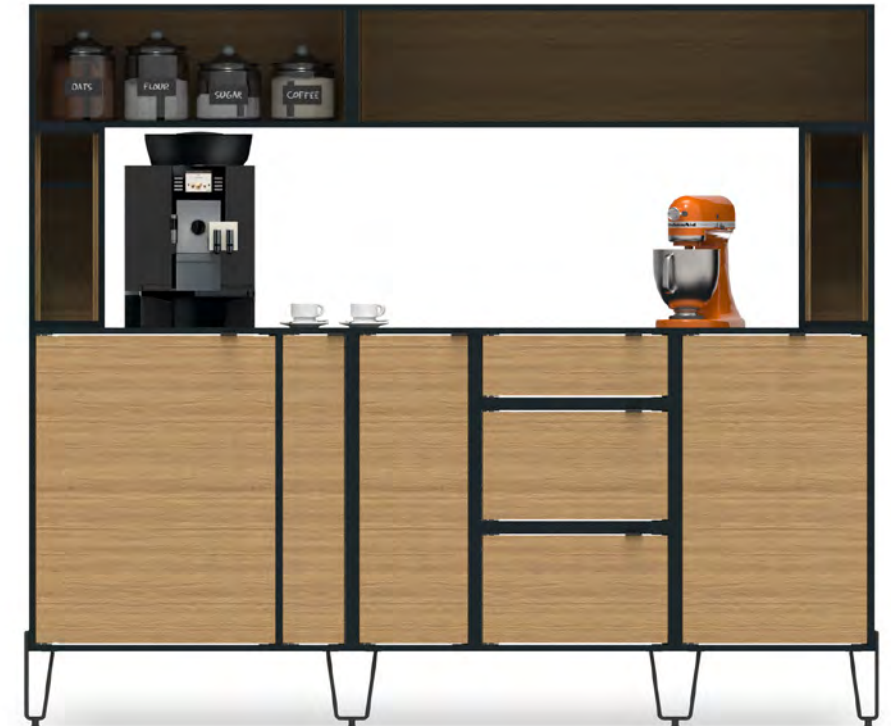

Door de uitgebreide mogelijkheden is Fundamentals te gebruiken als wandkast of roomdivider, maar ook als pantry op kantoor. De Fundamentals is gemakkelijk uit te breiden en sluit qua maatvoering aan bij de andere meubels uit de Lande Phi collectie.