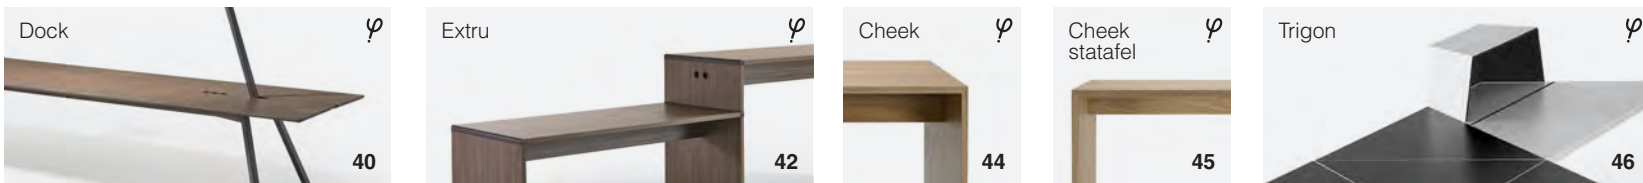

Tafels

Kasten en lockers