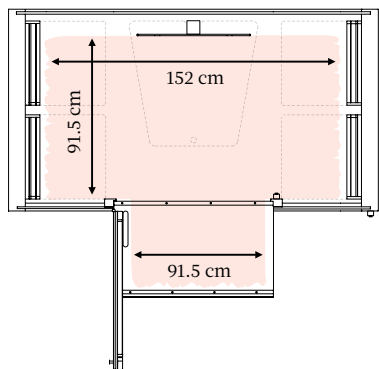

Flip n' Fold

Flip n' Fold est l'une des alternatives intérieures les plus pratiques et les plus flexibles au Framery Q. Un seuil de porte bas, une ouverture automatique de la porte, des chaises et une table pliantes, permettent de nombreuses réunions et un accès facile en fauteuil roulant. La ventilation automatique crée un environnement de travail frais et confortable. Flip n' Fold est un refuge rapide dans la vie privée, dans le cadre d'un aménagement en espace ouvert. Flip n' Fold peut accueillir quatre utilisateurs.

Flip n' Fold comprend un espace pour tourner, en forme de T, conforme à la norme ADA 2010.