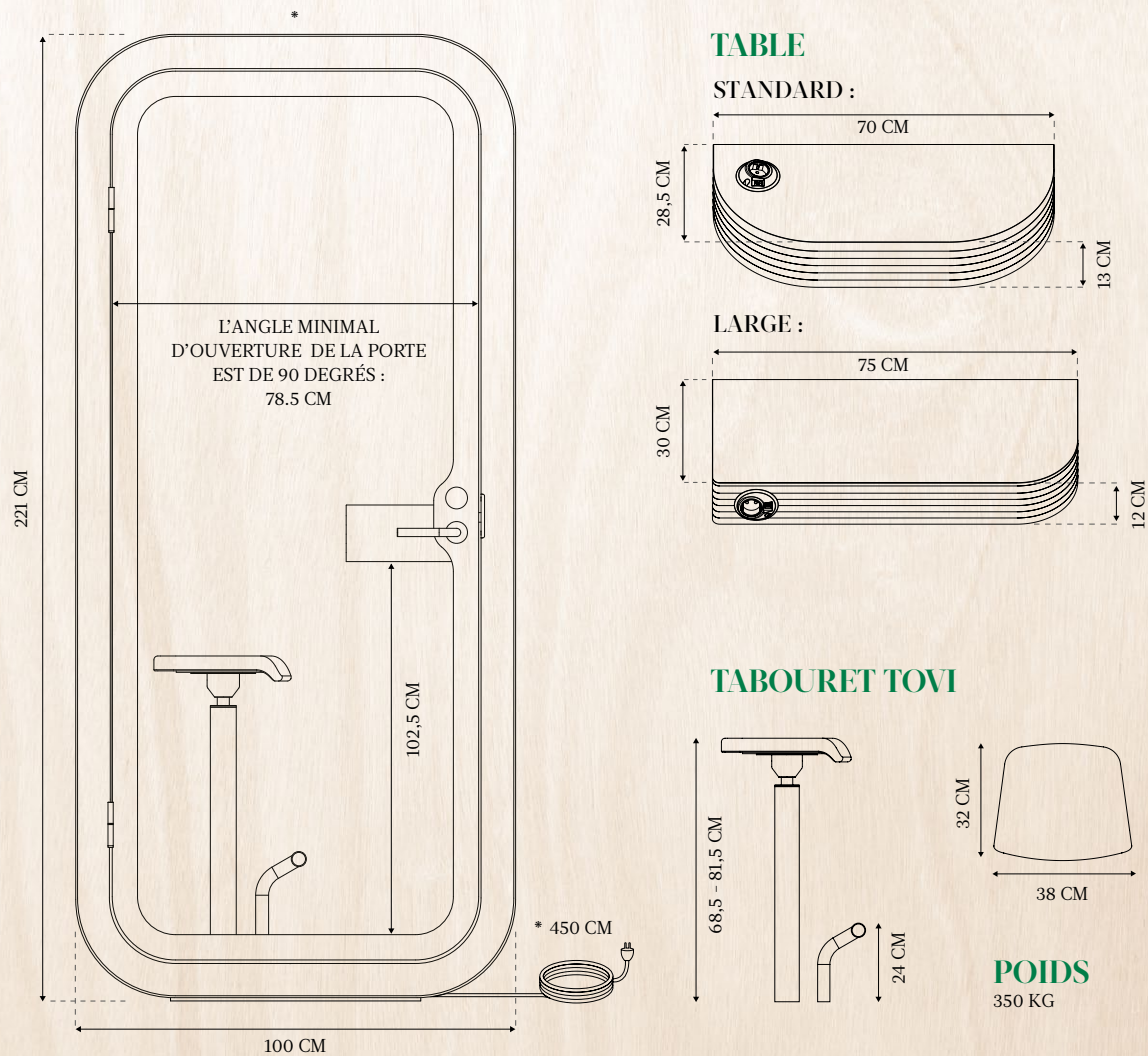

Dimensions

Notre mission première ne se limite pas seulement d'éradiquer le bruit des postes de travail et des bureaux en espace ouvert, mais plutôt de toucher à tout ce qui peut rendre un employé malheureux et y apporter des solutions. C'est la raison pour laquelle, Framery O a été méticuleusement conçue et tous ses éléments ont été calculés dans les moindres détails.

*Le cordon d'alimentation peut aussi être installé dans le toit.