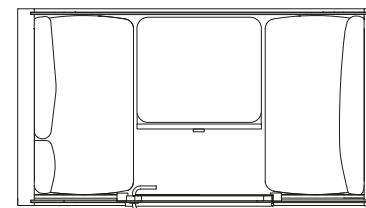

COULEUR STANDARD

FAUTEUIL : 2 x sofas Maggie
TABLE : Repose-pied escamotable, 3 x prises de courant
ÉCLAIRAGE : Éclairage LED avec interrupteur marche/arrêt
AUTRE : 3 x oreillers et couverture 100 % laine, 2 x portemanteaux