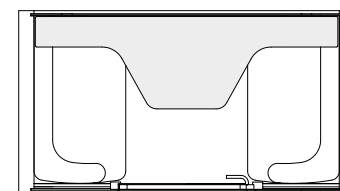

## OPTIONS DE TABLE

Stratifié de formica blanc sur contreplaqué de bouleau avec chant verni, 3 x prises de courant.

TABLE ROTATIVE

Profondeur 53 cm, largeur 71 cm et hauteur 70 cm

LONGUE TABLE

Profondeur 60 cm / 20 cm, largeur 200 cm et hauteur 70 cm