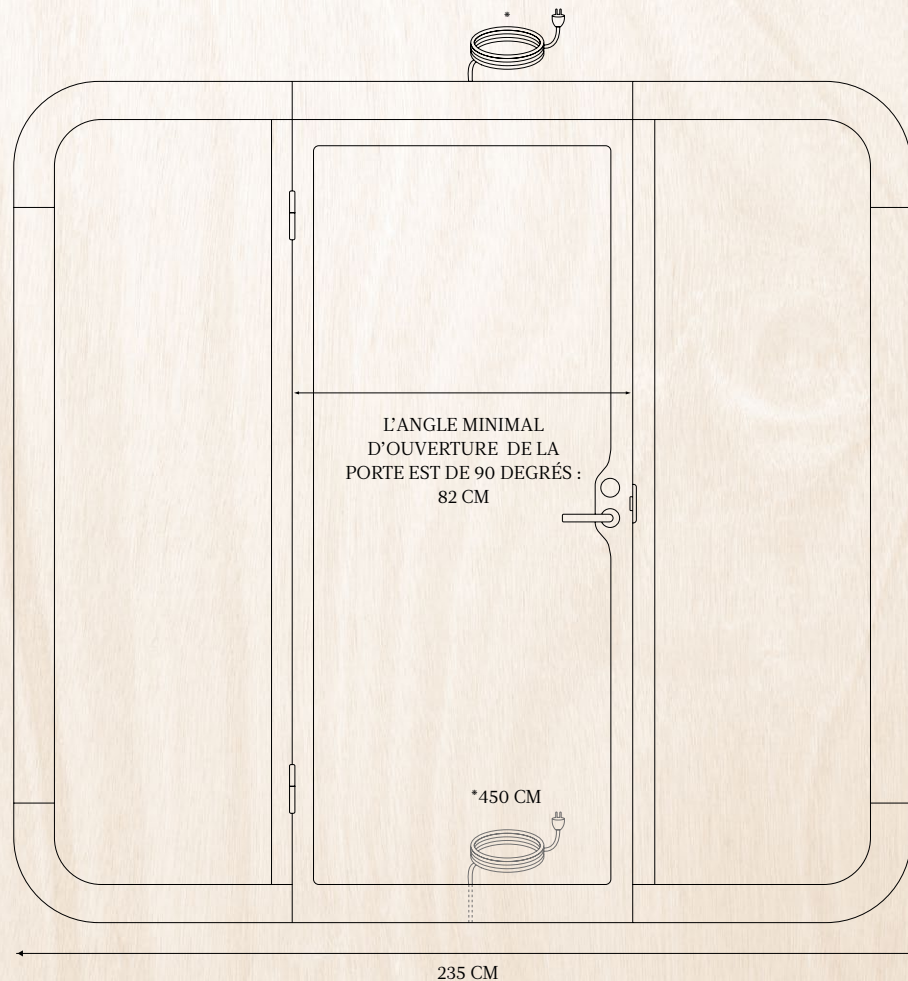

Dimensions

Réunissez votre équipe autour de la table de la 2Q pour une réunion le lundi matin ou voire une séance de « brainstorming » un mardi après-midi. La cabine Framery 2Q est conçue pour accueillir entre 4 et 6 personnes.

POIDS
950 KG