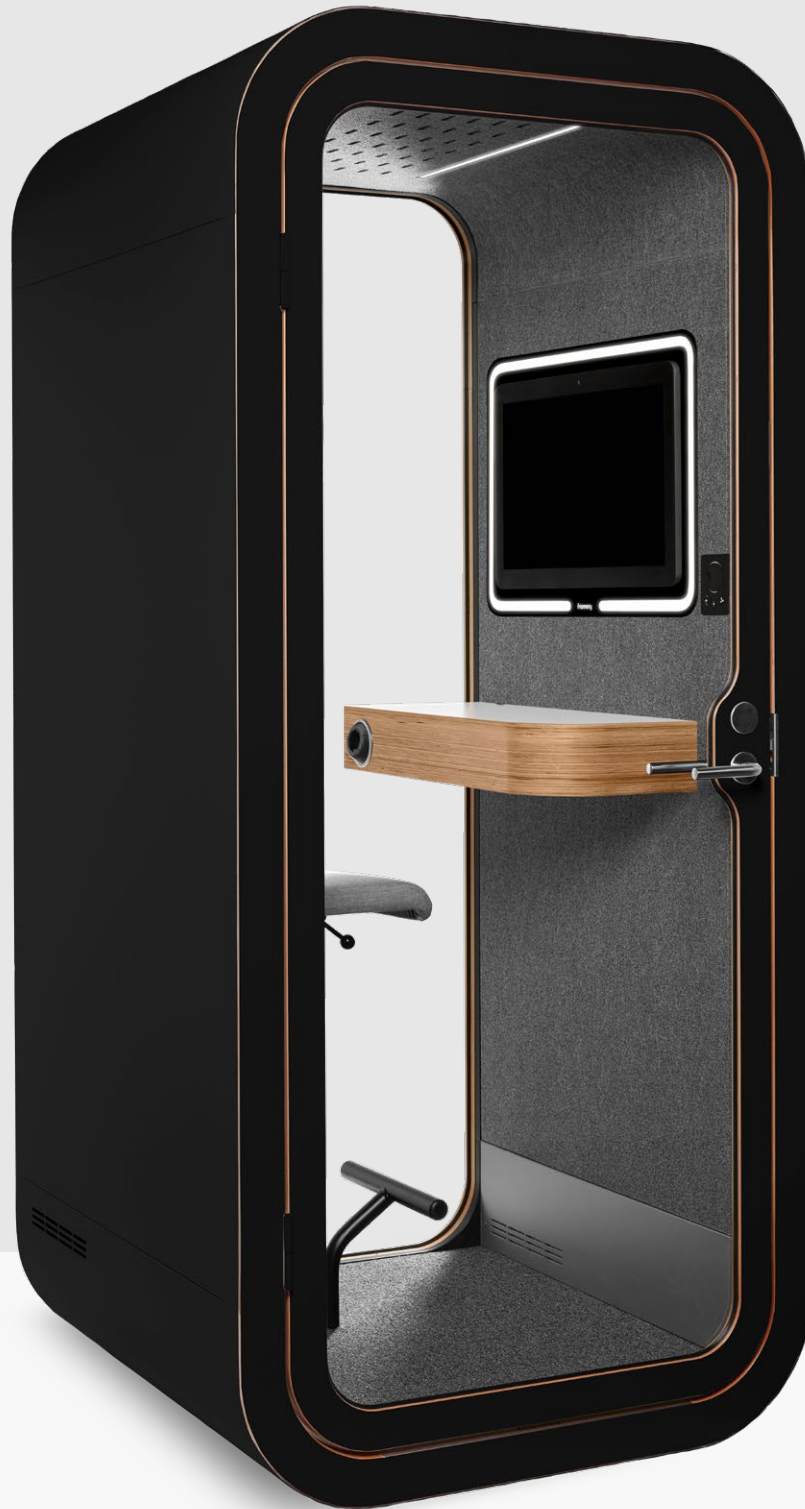

TABLE LARGE

Passage du fil depuis l'écran.
Prises de courant + USB (Pixel TUF)