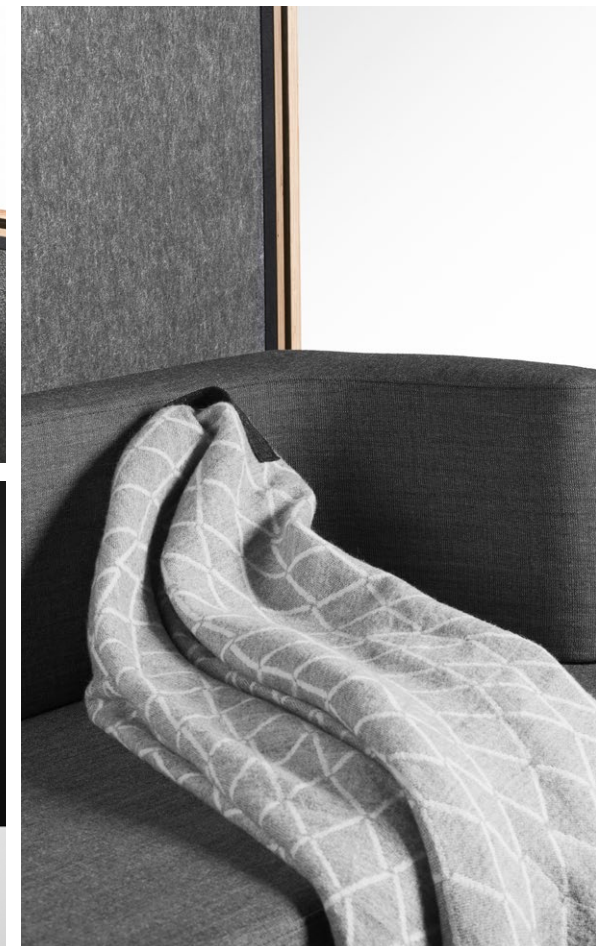

Framery Q est l'évolution de la manière dont le travail se fait. La barre a été montée haute dans la conception de la Framery Q. Sa ventilation est de 66l/s, ce qui représente 10% de plus du débit des cabines précédentes. Sa ventilation automatique, son éclairage LED et son détecteur de présence rehaussent l'expérience utilisateur. Ses différentes additions en l'occurrence les 2 portemanteaux facilitent son utilisation optimale.