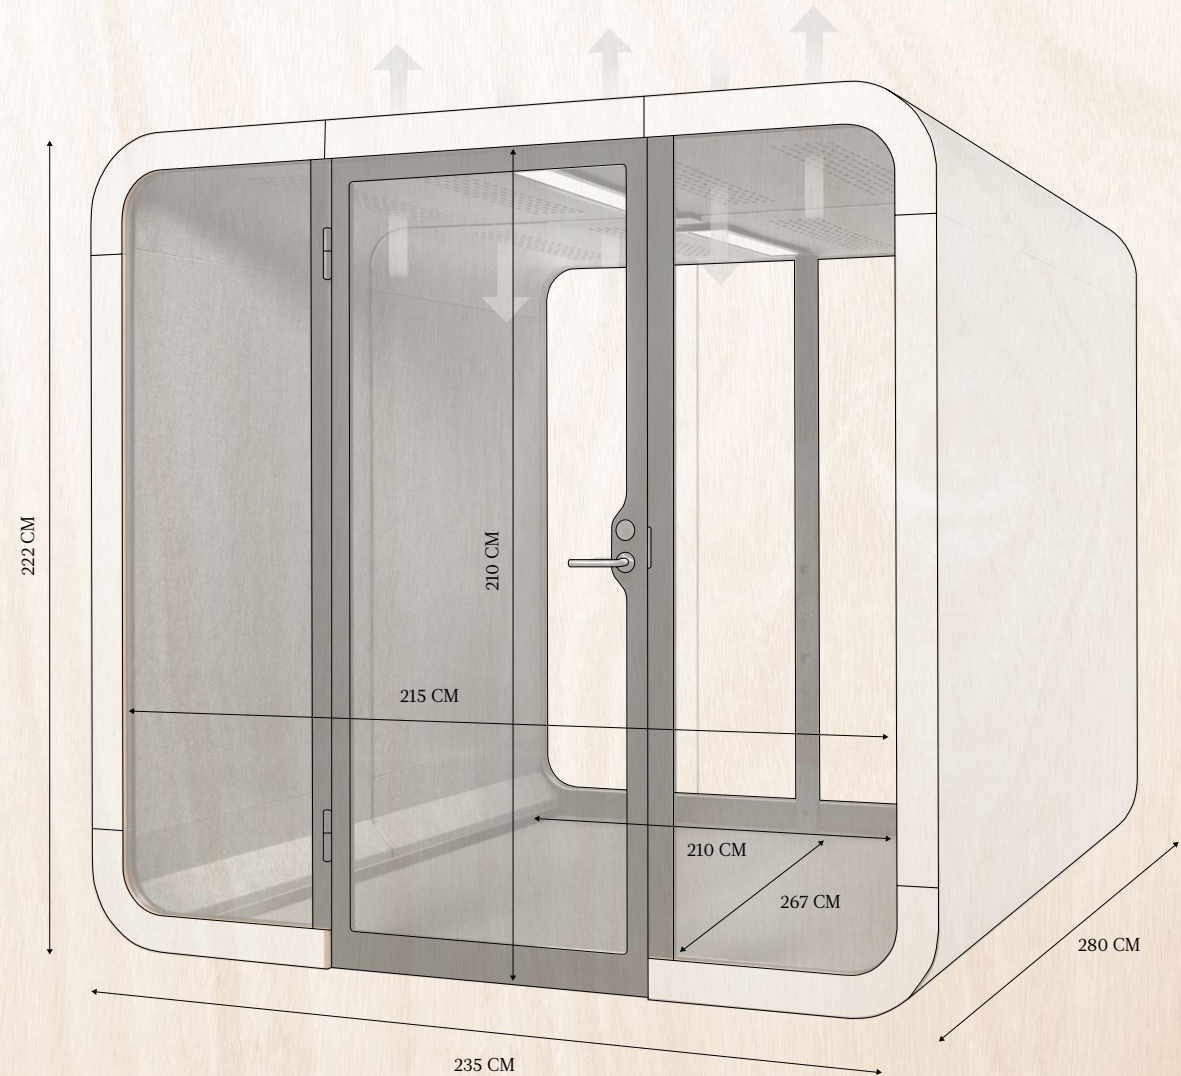

*La prise d'alimentation peut être installée soit du côté de la cabine soit au niveau du toit.

Pour que l'air circule effectivement dans la cabine, il est requis 20 cm entre votre plafond et le toit de la cabine mais aussi de chaque côté de la cabine.