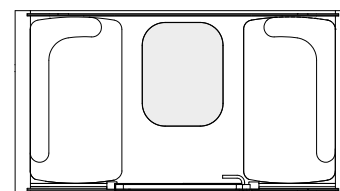

## OPTIONS DE TABLE

Stratifié de formica blanc sur contreplaqué de bouleau avec chant verni, 3 x prises de courant.

TABLE ROTATIVE

Profondeur 53 cm, largeur 71 cm et hauteur 70 cm

LONGUE TABLE

Profondeur 60 cm / 20 cm, largeur 200 cm et hauteur 70 cm