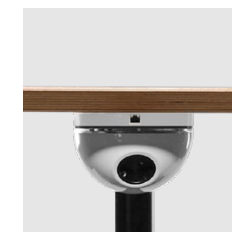

FAUTEUILS  
Options de modèle  
et de couleur

MOQUETTE  
Standard

LAMPE LED

2 X PORTEMANTEAUX

FEUTRINE ACOUSTIQUE

MOQUETTE

3 X PRISES DE  
COURANT

CONNECTION LAN  
OPTIONNELLE :  
AVEC 2 PRISES RJ-45