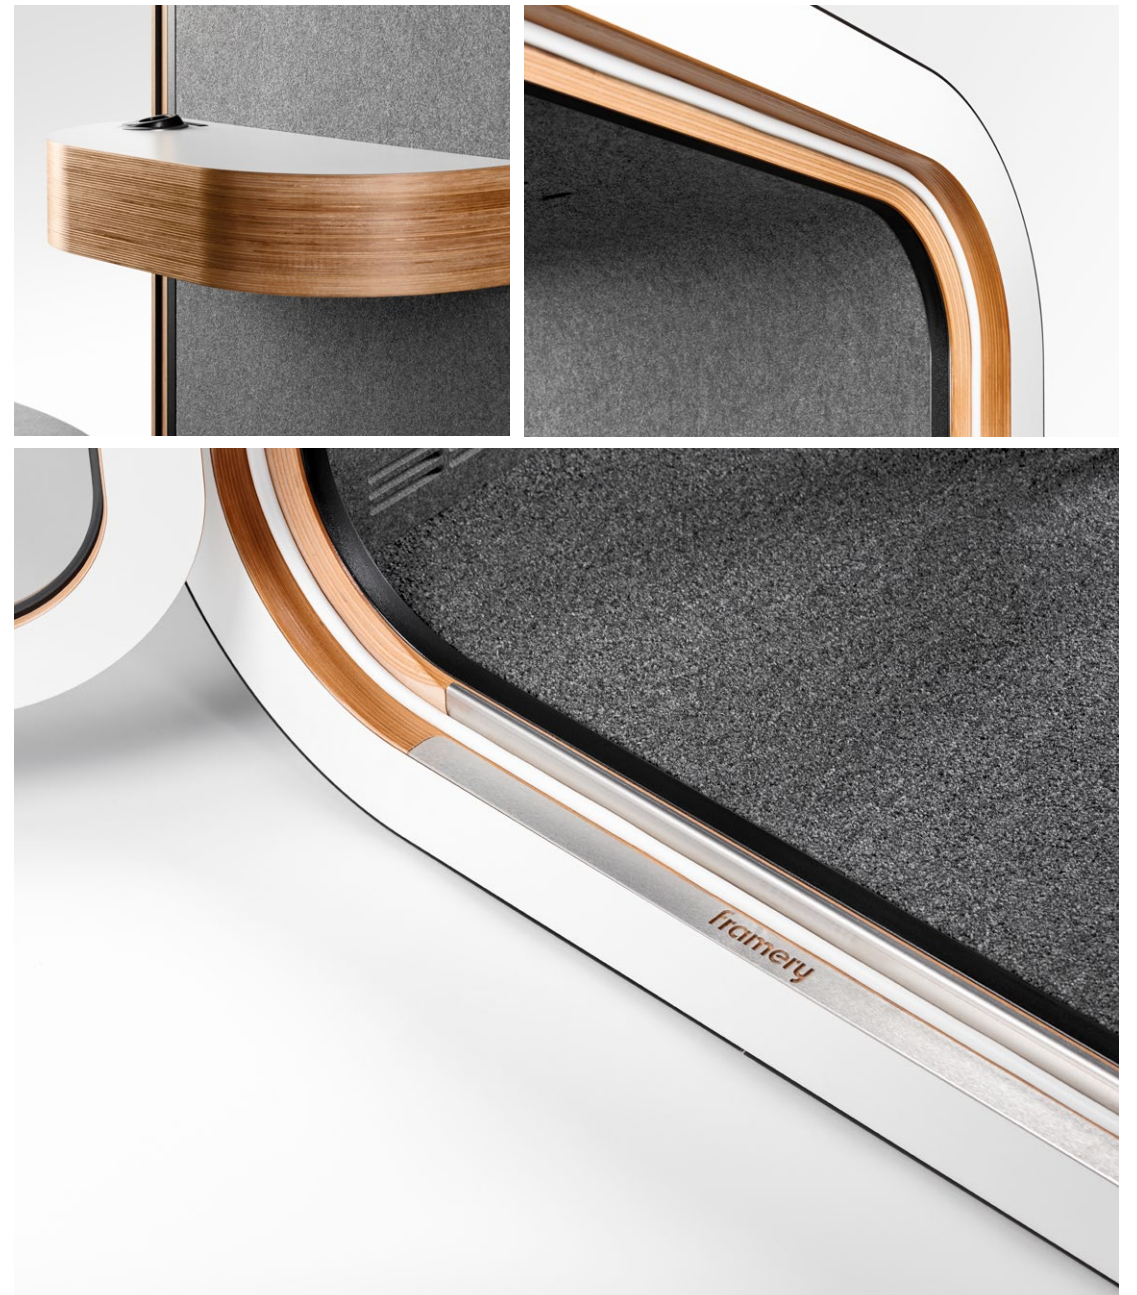

Nos designers et ingénieurs ont effectué un travail remarquable pour assurer la fluidité de la circulation de l'air- soit 21,5l/s à l'intérieur de la cabine pour y rendre votre expérience agréable et respirer de l'air pur. Par ailleurs la cabine Framery O est équipée d'un éclairage par suspension à LED et d'un système de ventilation intégré avec détecteur de présence. La cabine est aussi équipée d'une connectique intégrée.