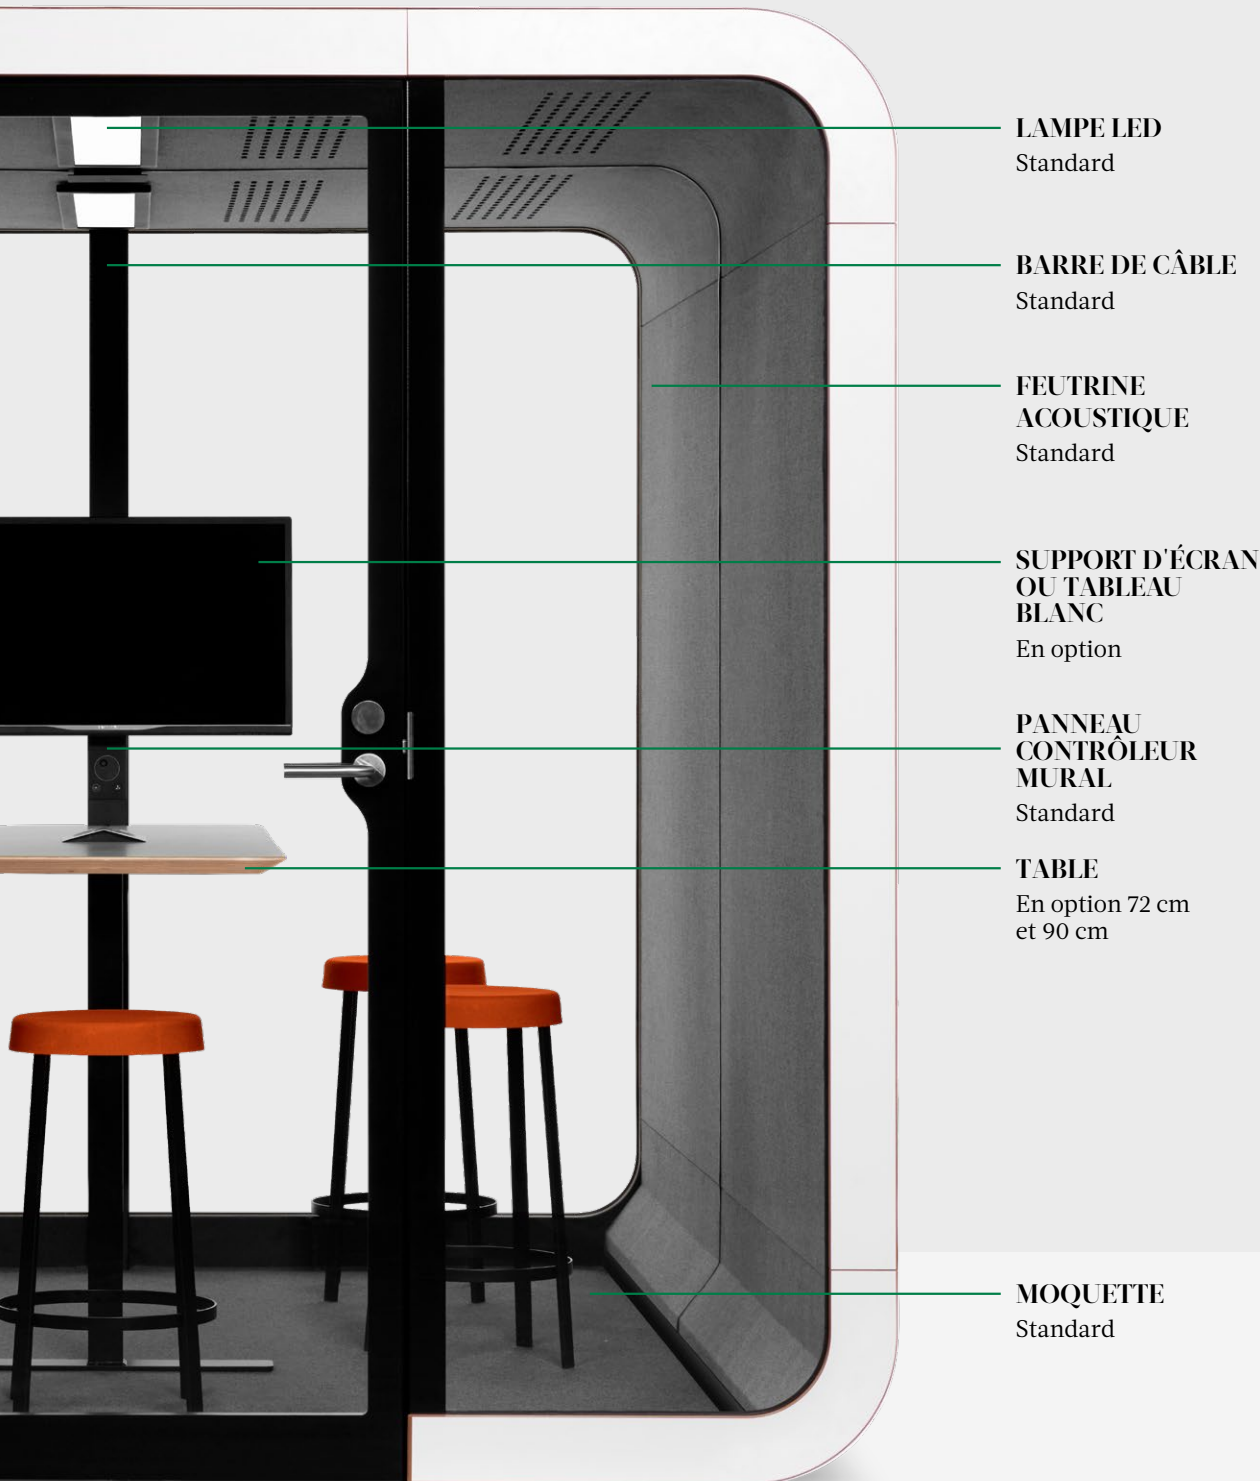

### HIGH

Hauteur : 90 cm  
4 prises de courant  
+ Chargeur USB rapide TUF + HDMI

Possible de commander la cabine sans mobilier ni accessoires.

### ACCESSOIRES OPTIONNELS :

Support d'écran ou tableau blanc. *Spécifications de l'écran* : La taille maximale d'écran pouvant y être installé est de 50 pouces, nous recommandons d'équiper la cabine d'un écran de 43 pouces. Support d'écran en standard : VESA 100 x 100 qui peut être modifié en VESA 200 x 200 avec un support de montage.