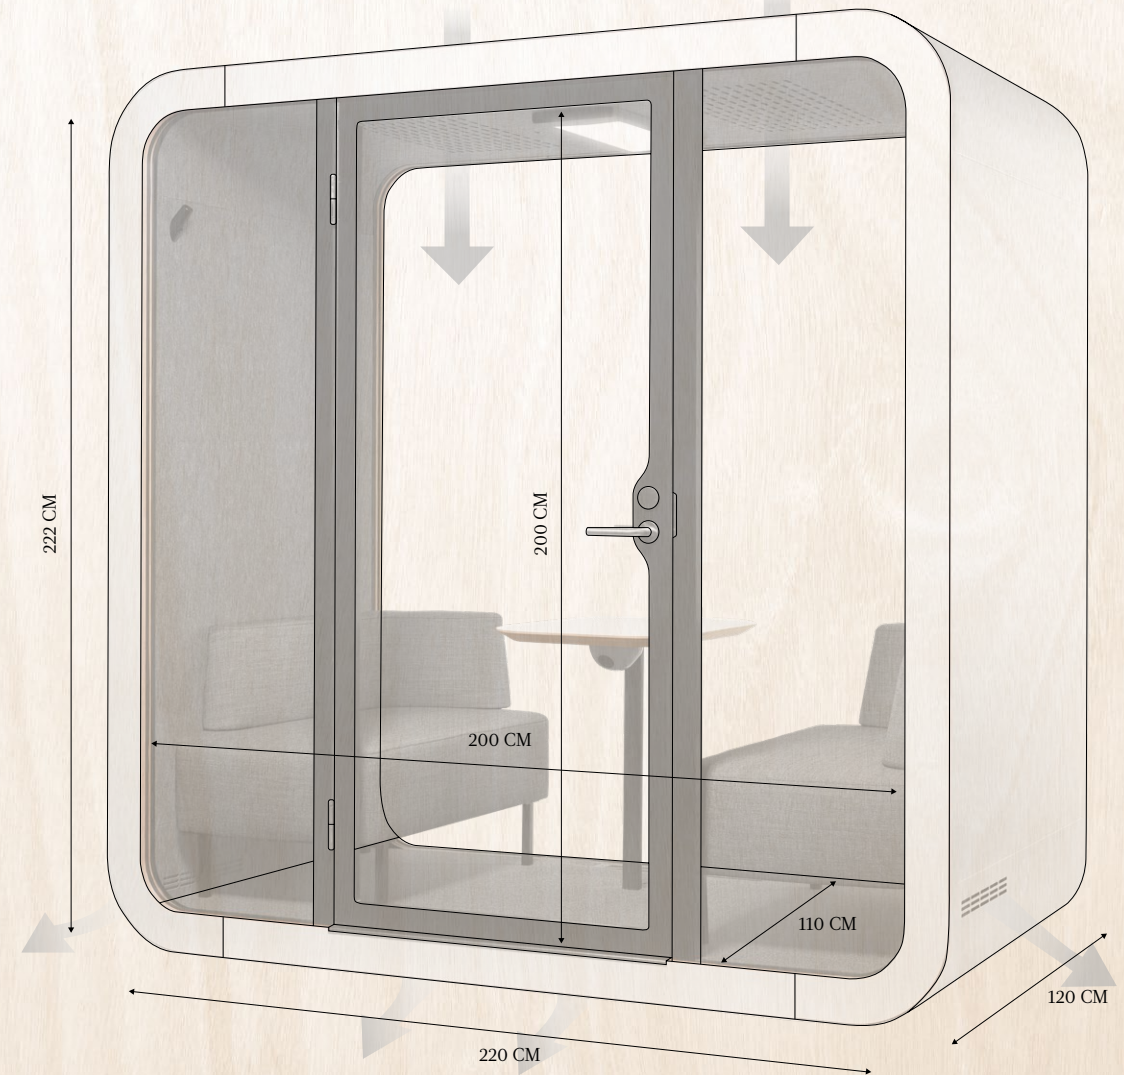

Pour une circulation optimale de l'air, il est recommandé de laisser un espace de 5 cm de chaque côté de la cabine et 15 cm entre les ventilateurs et le plafond.