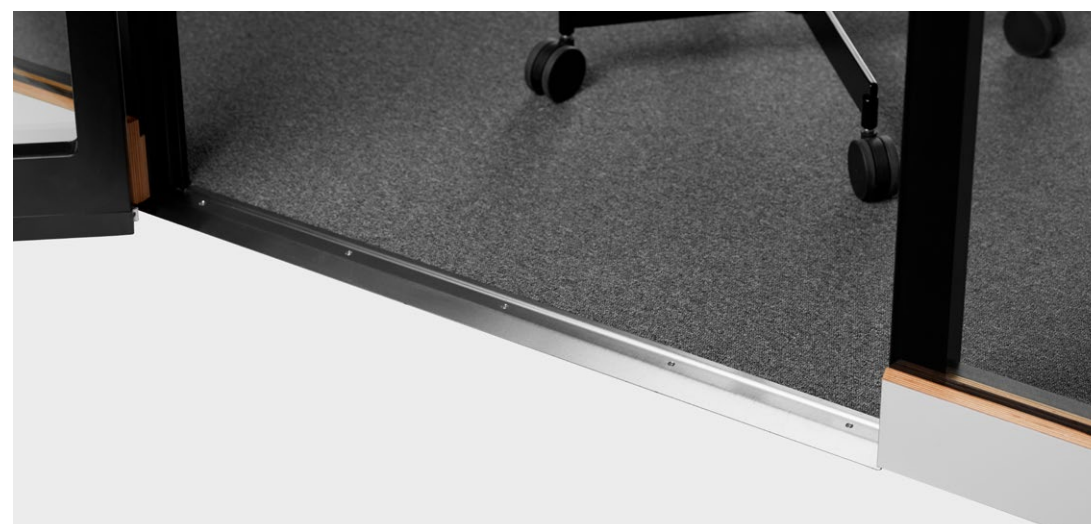

Fiche détaillée du produit

Le caractère remonte à loin. En outre, les détails soigneusement prévus sont ce qui fait du Framery 2Q insonorisé, un module pour plusieurs personnes, sans pareil. Créez un espace de travail entièrement personnalisé et unique, autant pour vous que pour votre équipe. Détendez-vous et ressourcez-vous, soyez plus créatif, plus innovant et plus collaboratif ; les possibilités sont infinies. La cabine Framery 2Q est une évolution de notre mode de travail.