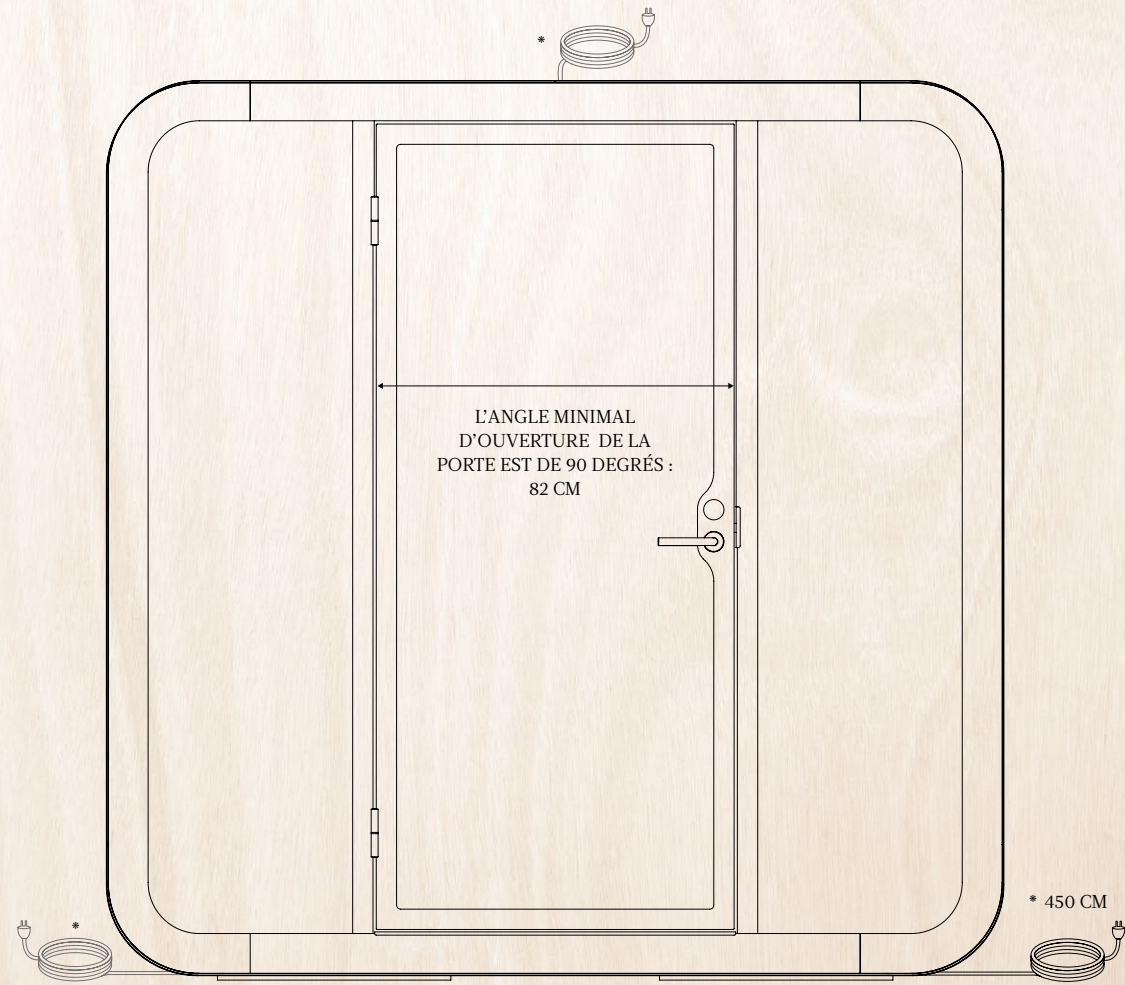

Dimensions

Spacieuse et toute belle. La Framery Q est conçue pour accueillir jusqu'à 4 personnes tout en conservant sa taille compacte mais aussi sa fonctionnalité. Chaque élément y a été finement conçu et placé sur mesure pour faire de la Framery Q l'espace de travail le plus polyvalent et le meilleur sur le marché.

POIDS
700 KG

*Le câble électrique peut être installé d'un côté comme de l'autre.