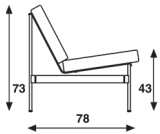

|           |        |        |       |
|-----------|--------|--------|-------|
| métrage   | 230cm  | 540cm  | 650cm |
| poids     | 17kg   | 41,5kg |       |
| emballage | 0,63m3 |        |       |

# 416

Kho Liang le 1960 Reintroduction 2019

fauteuil

canapé  
3 places

canapé  
4 places

catégorie de garnissage 1 2 3 4 5

**Remarque**

Piètement et barres transversales en coloris de peinture poudre. Ou piètement acier inoxydable (supplément). Si le piètement est en acier inoxydable brossé, les barres transversales sont toujours réalisées en noir P03. Avec patins en plastique noir.