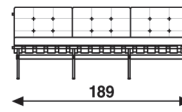

canapé
3 places