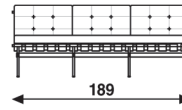

# 416 Classic

Kho Liang le 1960 Reintroduction 2019

fauteuil

canapé  
3 places

canapé  
4 places

catégorie de garnissage 1 2 3 4 5

**Remarque**

Piètement en acier inoxydable. Les barres transversales sont toujours réalisées en noir P03.

|           |        |        |       |
|-----------|--------|--------|-------|
| métrage   | 230cm  | 540cm  | 650cm |
| poids     | 17kg   | 41,5kg |       |
| emballage | 0,63m3 |        |       |