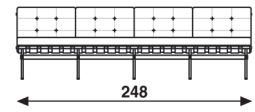

# 416

Kho Liang le 1960 Reintroduction 2019

fauteuil

canapé  
3 places

canapé  
4 places

catégorie de garnissage 1 2 3 4 5

**Remarque**

Piètement et barres transversales en coloris de peinture poudre. Ou piètement acier inoxydable (supplément). Si le piètement est en acier inoxydable brossé, les barres transversales sont toujours réalisées en noir P03. Avec patins en plastique noir.