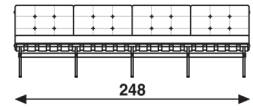

# 416 Classic

Kho Liang le 1960 Reintroduction 2019

fauteuil

canapé  
3 places

canapé  
4 places

catégorie de garnissage 1 2 3 4 5

**Remarque**

Piètement en acier inoxydable. Les barres transversales sont toujours réalisées en noir P03.

|           |        |        |       |
|-----------|--------|--------|-------|
| métrage   | 230cm  | 540cm  | 650cm |
| poids     | 17kg   | 41,5kg |       |
| emballage | 0,63m3 |        |       |