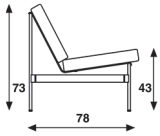

# 416 Classic

Kho Liang le 1960 Reintroduction 2019

fauteuil

canapé  
3 places

canapé  
4 places

catégorie de garnissage 1 2 3 4 5

**Remarque**

Piètement en acier inoxydable. Les barres transversales sont toujours réalisées en noir P03.

|           |        |        |       |
|-----------|--------|--------|-------|
| métrage   | 230cm  | 540cm  | 650cm |
| poids     | 17kg   | 41,5kg |       |
| emballage | 0,63m3 |        |       |