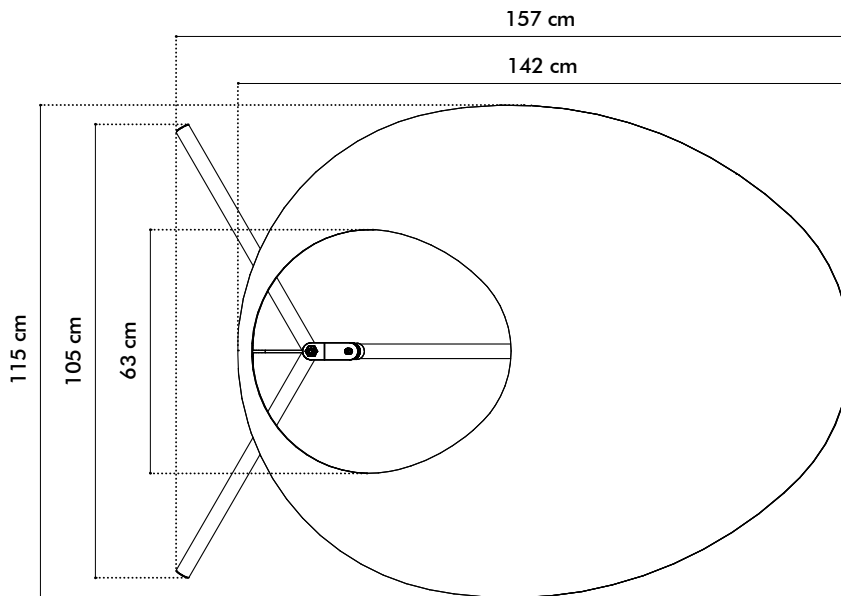

BuzziShade Standing