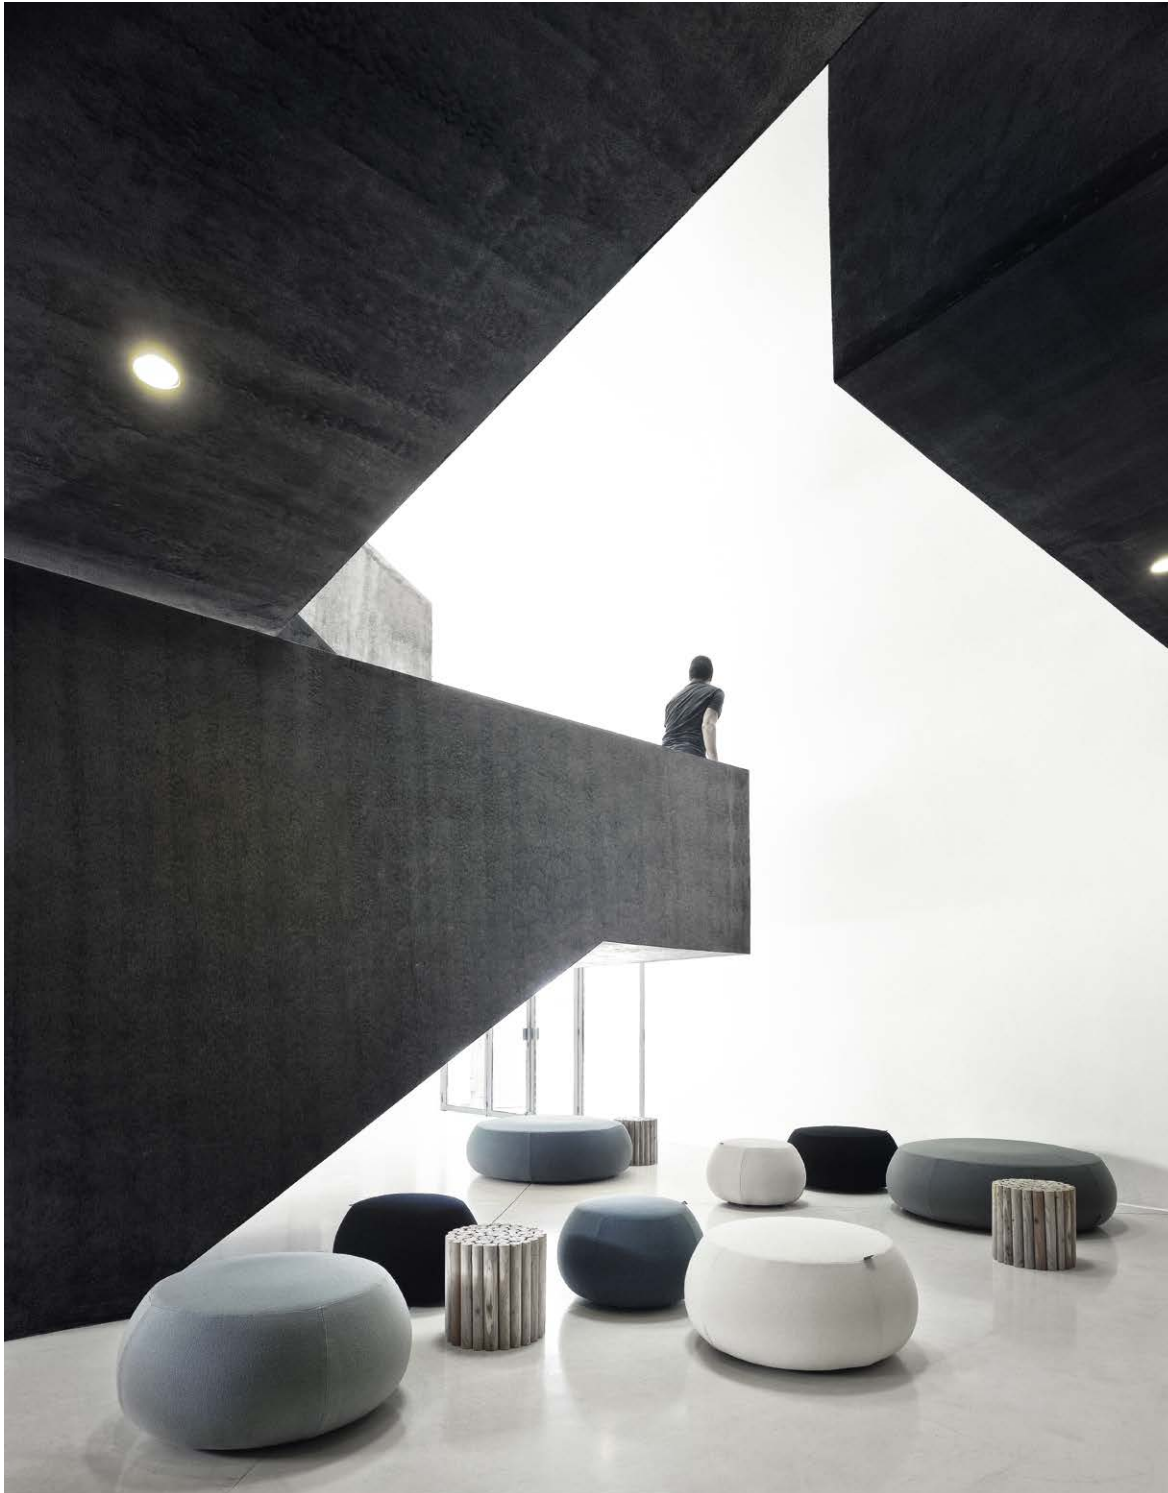

1 Casa dos Cubos
Tomar, Portugal
Art. 3000, 3001, 3002